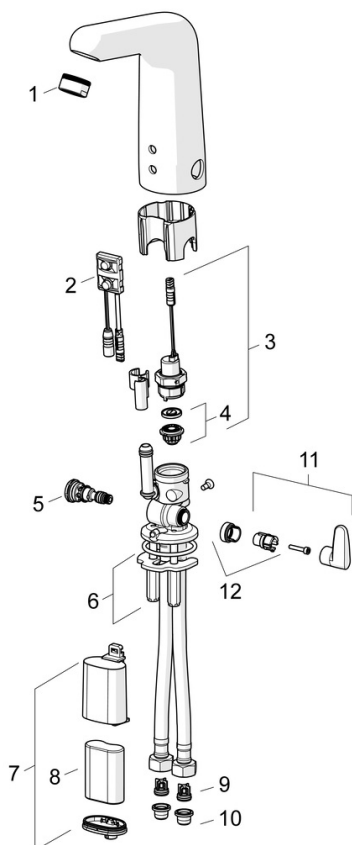

Technické údaje

Technické vlastnosti

Velikost DN (jmenovitý rozměr)	DN15
Zdroj teplé vody	max. +70°C
Pracovní tlak	1-10 bar
Velikost přípojky	9/16-24 UNEF EB
Zabezpečení proti zpětnému toku (ČSN EN 1717)	AA
Materiál	Mosaz

Elektronické vlastnosti

Baterie	Lithium 2CR5 6 V
Bluetooth version	4.x (D034445)

Předpisy

EU Directive	C E Radio Equipment Directive 2014/53/EU , Low Voltage Directive 2014/35/EU , EMC Directive 2014/30/EU , RoHS Directive 2011/65/EU
Norma EN	EN 15091, ETSI EN 301 489-1 V1.9.2 , ETSI EN 300 328 v2.2.2 , EN 61000-6-1:2007 , EN 61000-6-3:2007+A1:2011+AC:2012 , EN 60335-1:2012+A11+A13+A1+A14+A2+A15:2021, Part 19.11.4
Třída ochrany	IP 55

Schválení a Prohlášení

Prohlášení o shodě	RED

Náhradní díly

SP056821190074

	Název	Kód
01	Aerator, M24x1 STD HC, 6 l/min Laminar	59914068
02	Senzor, 6/9/12 V, Bluetooth	59914567
03	Elektromagnetický ventil, 6 V	59914091
04	Membrána elektromagnetického ventilu	1006500V
04	Upevňovací kroužek pro membránu Ukončeno	59914090
05	Regulátor teploty	59914089
06	Upevňovací desky	59914132
07	Skříňka s monočlánekem	59914154
08	Monočlánek, 2CR5 6 V	59911670
09	Zpětný ventil Ukončeno	59914693
10	Čistící filtr Ukončeno	59914257