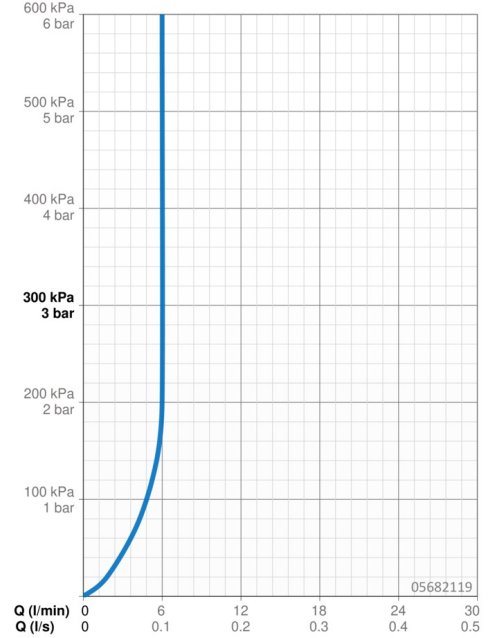

Technické údaje

Vlastnosti průtoku

Průtokové množství při 3 bar (s regulátorem průtoku) **6.0 l/min**

Technické vlastnosti

Velikost DN (jmenovitý rozměr) **DN15**
Zdroj teplé vody **max. +70°C**
Pracovní tlak **1-10 bar**
Velikost přípojky **G3/8**
Projection **136 mm**
Zabezpečení proti zpětnému toku (ČSN EN 1717) **AA**
Materiál **Mosaz**

Nastavení softwaru

Čas dotečení **3 s (1-20 s)**
Automatické spláchnutí **off (off/1-120 h)**
Automatická doba spláchnutí **30 s (1-1800 s)**
Max. doba průtoku **2 min (1 - 1800 s)**

Elektronické vlastnosti

Baterie **Lithium 2CR5 6 V**
Bluetooth version **4.x (D034445)**

Předpisy

EU Directive **C € Radio Equipment Directive 2014/53/EU , Low Voltage Directive 2014/35/EU , EMC Directive 2014/30/EU , RoHS Directive 2011/65/EU**
Norma EN **EN 15091, ETSI EN 301 489-1 V1.9.2 , ETSI EN 300 328 v2.2.2 , EN 61000-6-1:2007 , EN 61000-6-3:2007+A1:2011+AC:2012 , EN 60335-1:2012+A11+A13+A1+A14+A2+A15:2021, Part 19.11.4**
Třída hlučnosti **I (ISO 3822)**
Třída ochrany **IP 55**

Schválení a Prohlášení

UN38.3 **UN38-3 Maxell 2CR5**
Prohlášení o shodě **RED**