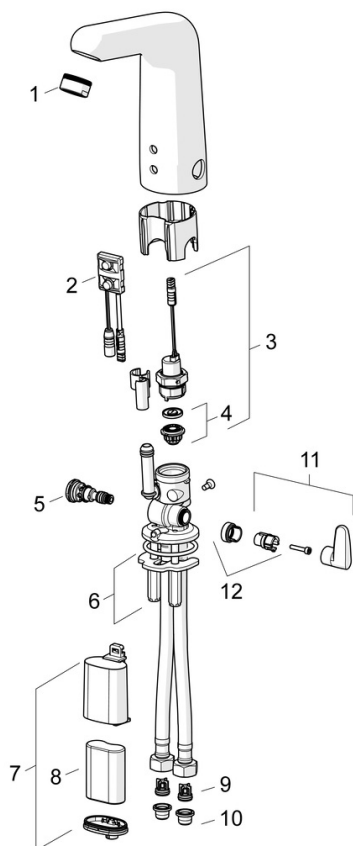

Náhradní díly

SP05682119

	Název	Kód
01	Aerator, M24x1 STD HC, 6 l/min Laminar	59914068
02	Senzor, 6/9/12 V, Bluetooth	59914567
03	Elektromagnetický ventil, 6 V	59914091
04	Membrána elektromagnetického ventilu	1006500V
04	Upevňovací kroužek pro membránu Ukončeno	59914090
05	Regulátor teploty, lead-free Ukončeno	59914733
06	Upevňovací desky	59914132
07	Skříňka s monočlánkem	59914154
08	Monočlánek, 2CR5 6 V	59911670
09	Zpětný ventil Ukončeno	59914569
10	Čistící filtr	59914085
11	Ovladač regulátoru teploty	59914568
12	Omezovač	59914106