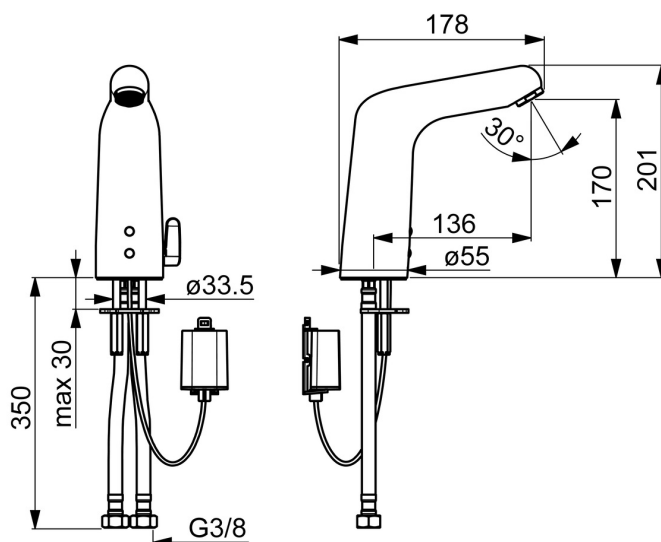

EAN: 4057304005053  
[static.hansa.com/05682119](http://static.hansa.com/05682119)

- Zdraví a péče
- Bezdotyková, Bateriový provoz, Bluetooth®
- Stojánková
- Chrom
- Pevné výtokové rameno, Litá konstrukce
- Aerátor s laminárním proudem vody
- Rukojeť regulátoru teploty
- Nastavitelný omezovač teploty vody (součástí dodávky, možnost dodatečné instalace)
- Filtr(y) na nečistoty, Směšovací ventil pro ruční nastavení teploty, Zpětný ventil (-y)
- Senzor se systémem Autofocus - automatické zaostřování, Elektromagnetický ventil řízený impulsem, Indikace nízké kapacity napájecí baterie
- Flexibilní připojovací hadice, Speciální nátěr pro hygienické prostory
- Tělo baterie z mosazi DZR, Povrchy přicházející do styku s pitnou vodou obsahují méně než 0,3 % olova, Vodní cesty bez poniklování, Odolné pro krátkodobou termodezinfekci, Možnost dalšího nastavení softwaru (prostřednictvím rozhraní Bluetooth)
- Bez odpadní soupravy, Bez otvoru na táhlo

### Technické vlastnosti

Velikost DN (jmenovitý rozměr) **DN15**  
 Zdroj teplé vody **max. +70°C**  
 Pracovní tlak **1-10 bar**  
 Velikost přípojky **G3/8**  
 Projection **136 mm**  
 Zabezpečení proti zpětnému toku (ČSN EN 1717) **AA**  
 Materiál **Mosaz**