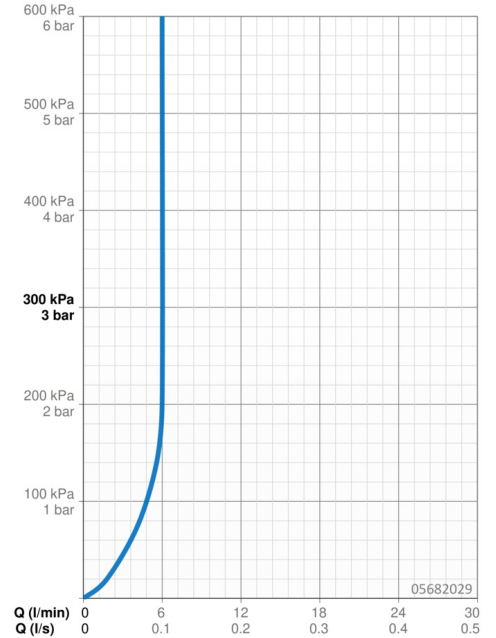

Technische gegevens

Doorstromingseigenschappen

Doorstroomhoeveelheid bij 3 bar (met debietregelaar) **6.0 l/min**

Technische eigenschappen

DN-maat **DN15**
Warmwatertoevoer **max. +70°C**
Werkdruk **1-10 bar**
Aansluitmaat **G3/8**
Diameter **20 mm**
Projection **136 mm**
Terugstroom beveiliging (EN1717) **AA**
Materiaal **brass**

Software-instellingen

Nalooptijd **3 s (1-20 s)**
Automatische spoeling **off (off/1-120 h)**
Automatische spoeling periode **30 s (1-1800 s)**
Max. looptijd **2 min (1 - 1800 s)**

Eigenschappen elektronica

Elektrische aansluiting **230 / 9 V**
Bluetooth version **4.x (D034445)**

Voorschriften

EU-richtlijn **C € Radio Equipment Directive 2014/53/EU , Low Voltage Directive 2014/35/EU , EMC Directive 2014/30/EU , RoHS Directive 2011/65/EU**

EN-norm **EN 15091, ETSI EN 301 489-1 V1.9.2 , ETSI EN 300 328 v2.2.2 , EN 61000-6-1:2007 , EN 61000-6-3:2007+A1:2011+AC:2012 , EN 60335-1:2012+A11+A13+A14+A2+A15:2021, Part 19.11.4**

Geluidsklasse **I (ISO 3822)**

Beschermingsklasse **IP 55 / transformer IP 20**

Toestemmingen en Verklaringen

Verklaring van overeenstemming **RED**