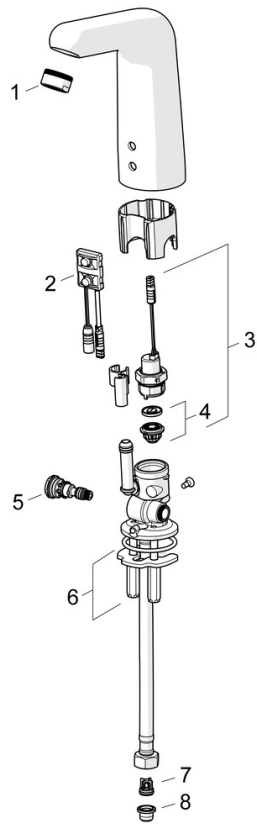

EAN: 4057304005008
static.hansa.com/05682029

- Gezondheid en verzorging
- Elektronisch, Opbouwvoeding met stekker, Bluetooth
- Wastafelmontage
- Chrom
- Vaste uitloop, Gegoten constructie
- Kristalheldere laminaire straal
- Vuilfilter(s), Terugslagklep
- Autofocus sensor, Magneetventiel, Voeding
- Flexibele aansluitslang(en), Eén aansluiting voor koud- of voorgemengd water, Speciale coating voor optimale hygiëne
- Kraanhuis gemaakt van DZR messing, Oppervlakken in contact met drinkwater bevatten minder dan 0,3% lood, Oppervlakte met watercontact zonder nikkelcoating, Bestand tegen thermische desinfectie voor korte duur, Software instellingen zijn aan te passen (via bluetooth App)
- Zonder afvoergarnituur, Zonder trekstangopening

Technische gegevens

Doorstromingseigenschappen

Doorstroomhoeveelheid bij 3 bar (met debietregelaar) **6.0 l/min**

Technische eigenschappen

DN-maat **DN15**
 Warmwatertoevoer **max. +70°C**
 Werkdruk **1-10 bar**
 Aansluitmaat **G3/8**
 Diameter **20 mm**
 Projection **136 mm**
 Terugstroom beveiliging (EN1717) **AA**
 Materiaal **brass**

Beschermingsklasse **IP 55 / transformer IP 20**

Toestemmingen en Verklaringen

Verklaring van overeenstemming **RED**

Reserveonderdelen

SP05682029

	Naam	Code
01	Mousseur, M24x1 STD HC, 6 l/min Laminar Chromo	59914068
02	Fotocel, 6/9/12 V, Bluetooth	59914567
03	Magneetventiel, 6 V	59914091
04	Membraam voor ventiel	1006500V
04	Membraamhouder Stopgezet	59914090
05	Temperatuur regeling	59914089
06	Bevestigingsplaat met bouten	59914132
07	Terugslagklep Stopgezet	59914569
08	Vuilfilters	59914085