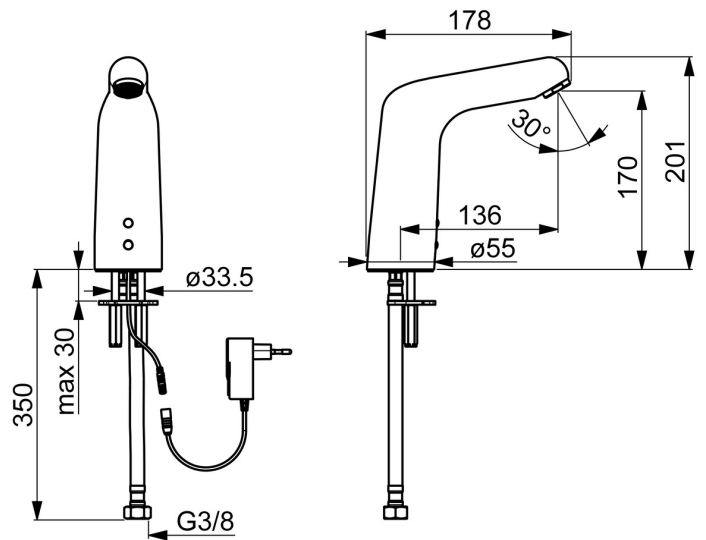

EAN: 4057304005008
static.hansa.com/05682029

- Gezondheid en verzorging
- Elektronisch, Opbouwvoeding met stekker, Bluetooth
- Wastafelmontage
- Chrom
- Vaste uitloop, Gegoten constructie
- Kristalheldere laminaire straal
- Vuilfilter(s), Terugslagklep
- Autofocus sensor, Magneetventiel, Voeding
- Flexibele aansluitslang(en), Eén aansluiting voor koud- of voorgemengd water, Speciale coating voor optimale hygiëne
- Kraanhuis gemaakt van DZR messing, Oppervlakken in contact met drinkwater bevatten minder dan 0,3% lood, Oppervlakte met watercontact zonder nikkelcoating, Bestand tegen thermische desinfectie voor korte duur, Software instellingen zijn aan te passen (via bluetooth App)
- Zonder afvoergarnituur, Zonder trekstangopening

Technische gegevens

Doorstromingseigenschappen

Doorstroomhoeveelheid bij 3 bar (met debietregelaar) **6.0 l/min**

Technische eigenschappen

DN-maat **DN15**
 Warmwatertoevoer **max. +70°C**
 Werkdruk **1-10 bar**
 Aansluitmaat **G3/8**
 Diameter **20 mm**
 Projection **136 mm**
 Terugstroom beveiliging (EN1717) **AA**
 Materiaal **brass**

Beschermingsklasse **IP 55 / transformer IP 20**

Toestemmingen en Verklaringen

Verklaring van overeenstemming **RED**

Reserveonderdelen

SP05682029

	Naam	Code
01	Mousseur, M24x1 STD HC, 6 l/min Laminar Chromo	59914068
02	Fotocel, 6/9/12 V, Bluetooth	59914567
03	Magneetventiel, 6 V	59914091
04	Membraam voor ventiel	1006500V
04	Membraamhouder Stopgezet	59914090
05	Temperatuur regeling	59914089
06	Bevestigingsplaat met bouten	59914132
07	Terugslagklep Stopgezet	59914569
08	Vuilfilters	59914085