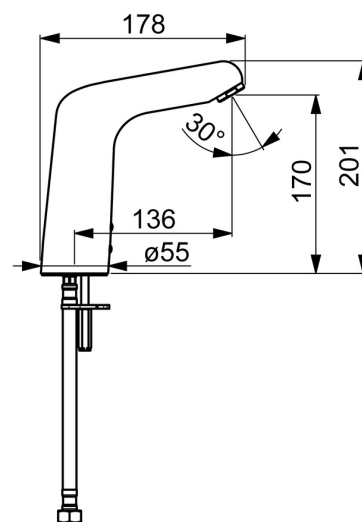

EAN: 4057304005008
static.hansa.com/05682029

- Gesundheit & Pflege
- Berührungslos, Steckernetzteil, Bluetooth® fähig
- Standmontage
- Chrom
- Feststehender Auslauf, gegossen
- Kristallklarer Laminarstrahl
- Schmutzfilter, Rückflussverhinderer
- PSD-Sensor mit Autofocus, Magnetventil, Inklusive Netzteil
- Anschluss über flexible Druckschläuche, 1 Zuleitung, für Kalt- oder Mischwasser, Spezialbeschichtung für hygienische Anforderungen
- Armaturenkörper aus entzinkungsbeständigem Messing (DZR), Messing in Trinkwasserkontakt enthält weniger als 0,3% Blei, Wasserwege ohne Nickelbeschichtung, Für kurze Zeitspannen thermisch desinfizierbar, Softwaresettings per CONNECT App änderbar
- Ohne Ablaufgarnitur, Ohne Zugstangenbohrung

Technische Daten

Durchflusseigenschaften

Durchfluss bei 3 bar (mit Durchflussregler) **6.0 l/min**

Technische Eigenschaften

DN-Größe (Nennmaß) **DN15**
 Warmwasserversorgung **max. +70°C**
 Arbeitsdruck **1-10 bar**
 Anschlussgröße **G3/8**
 Durchmesser **20 mm**
 Ausladung **136 mm**
 Sicherungseinrichtung (EN1717) **AA**
 Werkstoff **Messing**