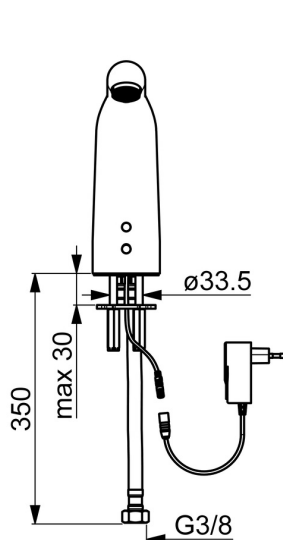

EAN: 4057304005008
static.hansa.com/05682029

- Gesundheit & Pflege
- Berührungslos, Steckernetzteil, Bluetooth® fähig
- Standmontage
- Chrom
- Feststehender Auslauf, gegossen
- Kristallklarer Laminarstrahl
- Schmutzfilter, Rückflussverhinderer
- PSD-Sensor mit Autofocus, Magnetventil, Inklusive Netzteil
- Anschluss über flexible Druckschläuche, 1 Zuleitung, für Kalt- oder Mischwasser, Spezialbeschichtung für hygienische Anforderungen
- Armaturenkörper aus entzinkungsbeständigem Messing (DZR), Messing in Trinkwasserkontakt enthält weniger als 0,3% Blei, Wasserwege ohne Nickelbeschichtung, Für kurze Zeitspannen thermisch desinfizierbar, Softwaresettings per CONNECT App änderbar
- Ohne Ablaufgarnitur, Ohne Zugstangenbohrung

Technische Daten

Durchflusseigenschaften

Durchfluss bei 3 bar (mit Durchflussregler) **6.0 l/min**

Technische Eigenschaften

DN-Größe (Nennmaß) **DN15**
 Warmwasserversorgung **max. +70°C**
 Arbeitsdruck **1-10 bar**
 Anschlussgröße **G3/8**
 Durchmesser **20 mm**
 Ausladung **136 mm**
 Sicherungseinrichtung (EN1717) **AA**
 Werkstoff **Messing**