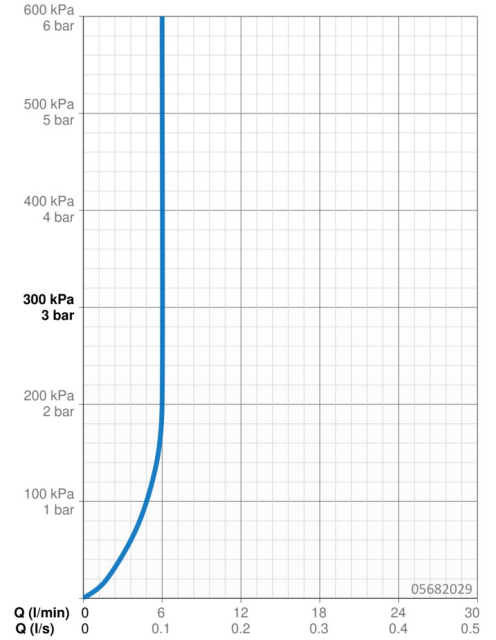

Technische Daten

Durchflusseigenschaften

Durchfluss bei 3 bar (mit Durchflussregler) **6.0 l/min**

Technische Eigenschaften

DN-Größe (Nennmaß) **DN15**
Warmwasserversorgung **max. +70°C**
Arbeitsdruck **1-10 bar**
Anschlussgröße **G3/8**
Durchmesser **20 mm**
Ausladung **136 mm**
Sicherungseinrichtung (EN1717) **AA**
Werkstoff **Messing**

Software-Einstellungen

Nachlaufzeit **3 s (1-20 s)**
Hygienespülung **off (off/1-120 h)**
Dauer Hygienespülung **30 s (1-1800 s)**
Max. Fließdauer **2 min (1 - 1800 s)**

Elektronische Eigenschaften

Elektrischer Anschluss **230 / 9 V**
Bluetooth version **4.x (D034445)**

Vorschriften

EU Directive **C € Radio Equipment Directive 2014/53/EU , Low Voltage Directive 2014/35/EU , EMC Directive 2014/30/EU , RoHS Directive 2011/65/EU**
EN Standard **EN 15091, ETSI EN 301 489-1 V1.9.2 , ETSI EN 300 328 v2.2.2 , EN 61000-6-1:2007 , EN 61000-6-3:2007+A1:2011+AC:2012 , EN 60335-1:2012+A11+A13+A14+A15:2021, Part 19.11.4**
Geräuschklasse **I (ISO 3822)**
Schutzklasse **IP 55 / transformer IP 20**

Zulassungen und Deklarationen

Konformitätserklärung **RED**