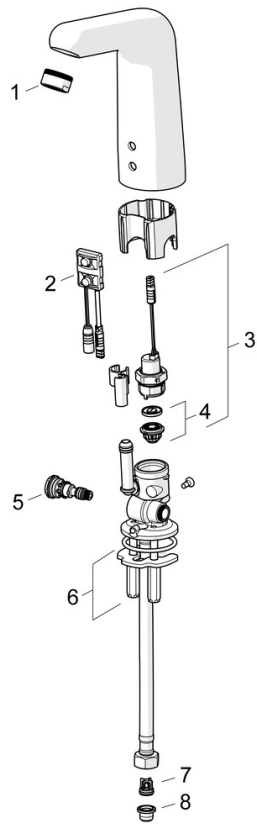

EAN: 4057304005008
static.hansa.com/05682029

- Gesundheit & Pflege
- Berührungslos, Steckernetzteil, Bluetooth® fähig
- Standmontage
- Chrom
- Feststehender Auslauf, gegossen
- Kristallklarer Laminarstrahl
- Schmutzfilter, Rückflussverhinderer
- PSD-Sensor mit Autofocus, Magnetventil, Inklusive Netzteil
- Anschluss über flexible Druckschläuche, 1 Zuleitung, für Kalt- oder Mischwasser, Spezialbeschichtung für hygienische Anforderungen
- Armaturenkörper aus entzinkungsbeständigem Messing (DZR), Messing in Trinkwasserkontakt enthält weniger als 0,3% Blei, Wasserwege ohne Nickelbeschichtung, Für kurze Zeitspannen thermisch desinfizierbar, Softwaresettings per CONNECT App änderbar
- Ohne Ablaufgarnitur, Ohne Zugstangenbohrung

Technische Daten

Durchflusseigenschaften

Durchfluss bei 3 bar (mit Durchflussregler) **6.0 l/min**

Technische Eigenschaften

DN-Größe (Nennmaß) **DN15**
 Warmwasserversorgung **max. +70°C**
 Arbeitsdruck **1-10 bar**
 Anschlussgröße **G3/8**
 Durchmesser **20 mm**
 Ausladung **136 mm**
 Sicherungseinrichtung (EN1717) **AA**
 Werkstoff **Messing**

Zulassungen und Deklarationen

Konformitätserklärung **RED**

Ersatzteile

SP05682029

	Name	Art.-Nr.
01	Luftsprudler, M24x1 STD HC, 6 l/min Laminar	59914068
02	Sensor, 6/9/12 V, Bluetooth	59914567
03	Magnetventil, 6 V	59914091
04	Membrane für Magnetventil	1006500V
04	Stützring Membrane Ausgelaufen	59914090
05	Temperatureinstellsatz	59914089
06	Befestigungssatz	59914132
07	Rückschlagventil Ausgelaufen	59914569
08	Schmutzfangsiebe	59914085