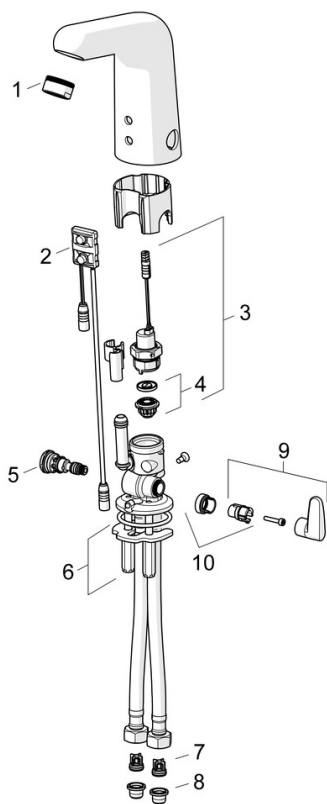

EAN: 4057304004995
static.hansa.com/05672129

- Gezondheid en verzorging
- Elektronisch, Opbouwvoeding met stekker, Bluetooth
- Wastafelmontage
- Chrom
- Vaste uitloop, Gegoten constructie
- Kristalheldere laminaire straal
- Temperatuurgreep
- Temperatuurbegrenzer (achteraf instelbaar)
- Vuilfilter(s), Binnendeel voor temperatuur instelling, Terugslagklep
- Autofocus sensor, Magneetventiel, Voeding
- Flexibele aansluitslang(en), Speciale coating voor optimale hygiene
- Kraanhuis gemaakt van DZR messing, Oppervlakken in contact met drinkwater bevatten minder dan 0,3% lood, Oppervlakte met watercontact zonder nikkelcoating, Bestand tegen thermische desinfectie voor korte duur, Software instellingen zijn aan te passen (via bluetooth App)
- Zonder afvoergarnituur, Zonder trekstangopening

Technische gegevens

Doorstromingseigenschappen

Doorstroomhoeveelheid bij 3 bar (met debietregelaar) **6.0 l/min**

Technische eigenschappen

DN-maat **DN15**
 Warmwatertoevoer **max. +70°C**
 Werkdruk **1-10 bar**
 Aansluitmaat **G3/8**
 Projection **117 mm**
 Terugstroom beveiliging (EN1717) **AA**
 Materiaal **brass**

Toestemmingen en Verklaringen

Verklaring van overeenstemming **RED**

Reserveonderdelen

SP05672129

	Naam	Code
01	Mousseur, M24x1 STD HC, 6 l/min Laminar Chrom	59914068
02	Fotocel, 6/9/12 V, Bluetooth	59914567
03	Magneetventiel, 6 V	59914091
04	Membraam voor ventiel	1006500V
04	Membraamhouder Stopgezet	59914090
05	Temperatuur regeling, lead-free Stopgezet	59914733
06	Bevestigingsplaat met bouten	59914132
07	Terugslagklep Stopgezet	59914569
08	Vuilfilters	59914085
09	Temperatuur hendel Chrom	59914568
10	Temperatuurbegrenzer	59914106