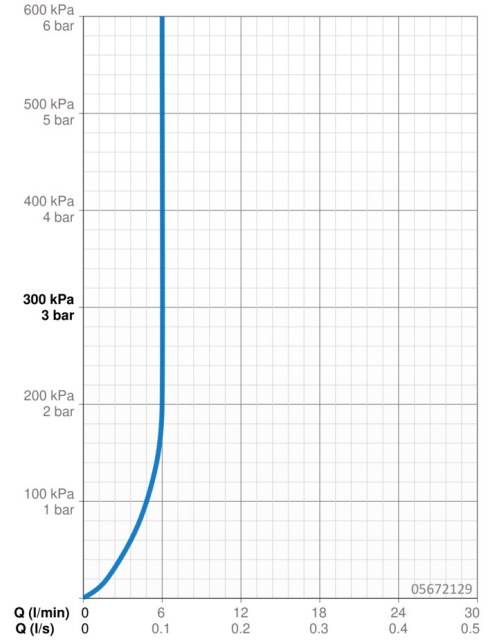

Technische gegevens

Doorstromingseigenschappen

Doorstroomhoeveelheid bij 3 bar (met debietregelaar) **6.0 l/min**

Technische eigenschappen

DN-maat **DN15**
Warmwatertoevoer **max. +70°C**
Werkdruk **1-10 bar**
Aansluitmaat **G3/8**
Projection **117 mm**
Terugstroom beveiliging (EN1717) **AA**
Materiaal **brass**

Software-instellingen

Nalooptijd **3 s (1-20 s)**
Automatische spoeling **off (off/1-120 h)**
Automatische spoeling periode **30 s (1-1800 s)**
Max. looptijd **2 min (1 - 1800 s)**

Eigenschappen elektronica

Elektrische aansluiting **230 / 9 V**
Bluetooth version **4.x (D034445)**

Voorschriften

EU-richtlijn **C € Radio Equipment Directive 2014/53/EU , Low Voltage Directive 2014/35/EU , EMC Directive 2014/30/EU , RoHS Directive 2011/65/EU**
EN-norm **EN 15091, ETSI EN 301 489-1 V1.9.2 , ETSI EN 300 328 v2.2.2 , EN 61000-6-1:2007 , EN 61000-6-3:2007+A1:2011+AC:2012 , EN 60335-1:2012+A11+A13+A1+A14+A2+A15:2021, Part 19.11.4**
Geluidsklasse **I (ISO 3822)**
Beschermingsklasse **IP 55 / transformer IP 20**

Toestemmingen en Verklaringen

Verklaring van overeenstemming **RED**