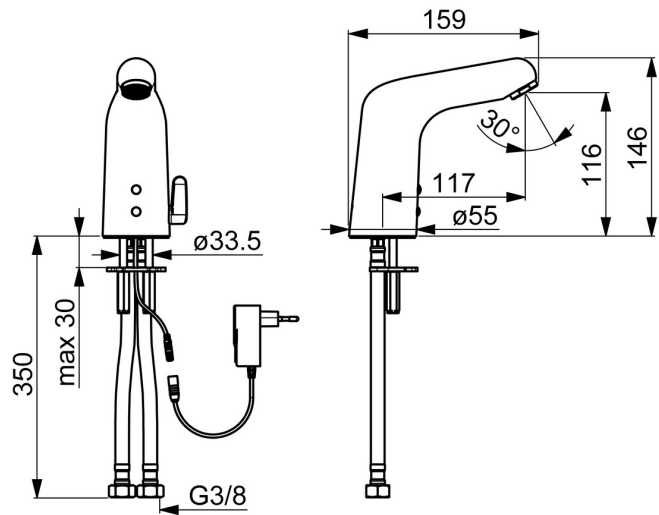

EAN: 4057304004995
static.hansa.com/05672129

- Gezondheid en verzorging
- Elektronisch, Opbouwvoeding met stekker, Bluetooth
- Wastafelmontage
- Chrom
- Vaste uitloop, Gegoten constructie
- Kristalheldere laminaire straal
- Temperatuurgreep
- Temperatuurbegrenzer (achteraf instelbaar)
- Vuilfilter(s), Binnendeel voor temperatuur instelling, Terugslagklep
- Autofocus sensor, Magneetventiel, Voeding
- Flexibele aansluitslang(en), Speciale coating voor optimale hygiene
- Kraanhuis gemaakt van DZR messing, Oppervlakken in contact met drinkwater bevatten minder dan 0,3% lood, Oppervlakte met watercontact zonder nikkelcoating, Bestand tegen thermische desinfectie voor korte duur, Software instellingen zijn aan te passen (via bluetooth App)
- Zonder afvoergarnituur, Zonder trekstangopening

Technische gegevens

Doorstromingseigenschappen

Doorstroomhoeveelheid bij 3 bar (met debietregelaar) **6.0 l/min**

Technische eigenschappen

DN-maat **DN15**
 Warmwatertoevoer **max. +70°C**
 Werkdruk **1-10 bar**
 Aansluitmaat **G3/8**
 Projection **117 mm**
 Terugstroom beveiliging (EN1717) **AA**
 Materiaal **brass**

Software-instellingen

Nalooptijd **3 s (1-20 s)**
 Automatische spoeling **off (off/1-120 h)**
 Automatische spoeling periode **30 s (1-1800 s)**
 Max. looptijd **2 min (1 - 1800 s)**

Eigenschappen elektronica

Toestemmingen en Verklaringen

Verklaring van overeenstemming **RED**

Reserveonderdelen

SP05672129

	Naam	Code
01	Mousseur, M24x1 STD HC, 6 l/min Laminar Chrom	59914068
02	Fotocel, 6/9/12 V, Bluetooth	59914567
03	Magneetventiel, 6 V	59914091
04	Membraam voor ventiel	1006500V
04	Membraamhouder Stopgezet	59914090
05	Temperatuur regeling, lead-free Stopgezet	59914733
06	Bevestigingsplaat met bouten	59914132
07	Terugslagklep Stopgezet	59914569
08	Vuilfilters	59914085
09	Temperatuur hendel Chrom	59914568
10	Temperatuurbegrenzer	59914106