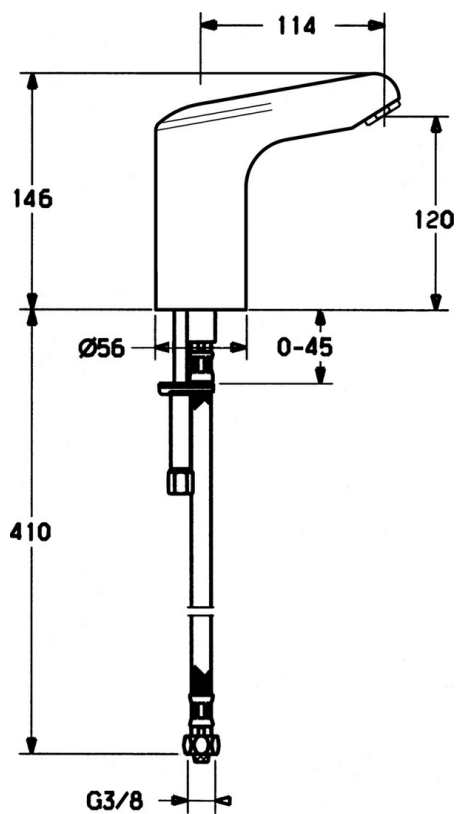

EAN: 4015474267572
static.hansa.com/05662210

- Verejně a poloverejně, Zdravotná starostlivosť a opatrovatelstvo
- Bezdotyková, Batériová prevádzka
- Stojanková
- Chróm
- Aerátor s laminárnym prúdom vody
- Filter, filtre na nečistoty
- Indikátor nízkej kapacity napájacej batérie, Infračervený snímač, Solenoidový /elektromagnetický/ ventil riadený impulzom
- Pripojenie na studenú alebo vopred zmiešanú vodu
- Povrchy prichádzajúce do styku s pitnou vodou obsahujú menej ako 0,3% olova, Telo batérie z mosadze DZR
- Bez odtokovej garnitúry, Bez otvoru na tiahlo

Technické údaje

Technické vlastnosti

Dodávka teplej vody	max. +70°C
Pracovný tlak	0.5-10 bar
Spojovacia veľkosť	G3/8
Dĺžka / Výška	114 mm
Materiál	Mosadz

Elektronické vlastnosti

Batéria	Lithium DL223 6 V
---------	-------------------

Predpisy

Norma EN	EN 15091
----------	----------

Náhradné diely

SP05632210

	Názov	Kód
1	Elektromagnetický ventil	59912240
2	Monočlánok lítiový, DL223A / CR-P2	59912443
3	Upevňovací set	59911680
4	Flexibilná hadička, G3/8x10 (2008-)	59912447
5	Čistiaci filter	59911684
6	Vypúšťací ventil umývadla	59911441
7	Aerator, M24x1 STD HC, 6 l/min Laminar	59914068