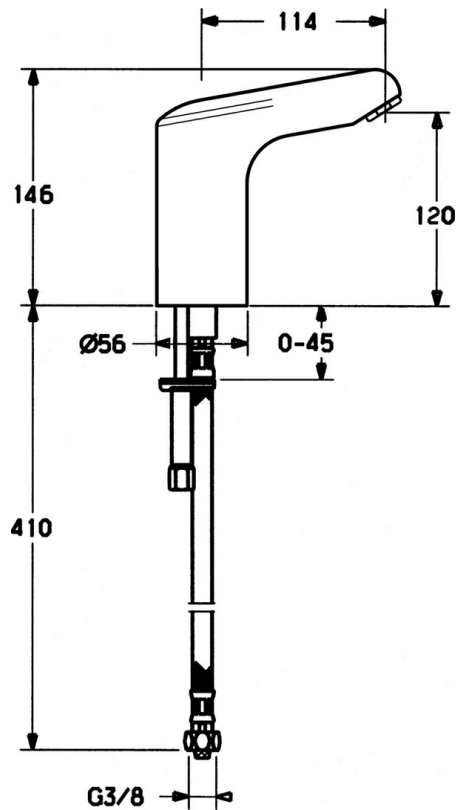

EAN: 4015474267572
static.hansa.com/05662210

- Openbaar en semi-openbaar, Gezondheid en verzorging
- Elektronisch, Batterij gestuurd
- Wastafelmontage
- Chrom
- Kristalheldere laminaire straal
- Vuilfilter(s)
- Indicatie voor (bijna) lege batterij, Infrarood sensor, Magneetventiel
- Eén aansluiting voor koud- of voorgemengd water
- Oppervlakken in contact met drinkwater bevatten minder dan 0,3% lood, Kraanhuis gemaakt van DZR messing
- Zonder afvoergarnituur, Zonder trekstangopening

Technische gegevens

Technische eigenschappen

| | |
|------------------|------------|
| Warmwatertoevoer | max. +70°C |
| Werkdruk | 0.5-10 bar |
| Aansluitmaat | G3/8 |
| Lengte / Hoogte | 114 mm |
| Materiaal | brass |

Reserveonderdelen

SP05632210

| | Naam | Code |
|---|---|-------------|
| 1 | Magneetventiel | 59912240 |
| 2 | Lithium batterij, DL223A /CR-P2 | 59912443 |
| 3 | Bevestigingsset | 59911680 |
| 4 | Flexibele aansluitingen, G3/8x10 (2008-) | 59912447 |
| 5 | Vuilfilter | 59911684 |
| 6 | Wastegarnituur Chrom | 59911441 |
| 7 | Mousseur, M24x1 STD HC, 6 l/min Laminar Chrom | 59914068 |