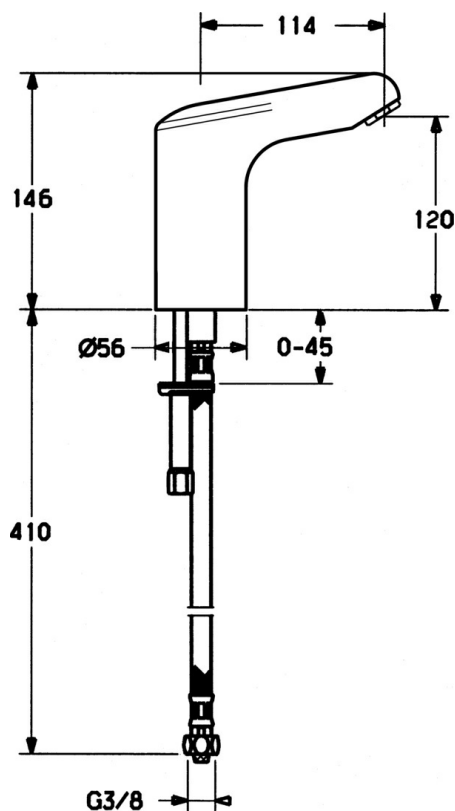

EAN: 4015474267572
static.hansa.com/05662210

- Veřejně a poloveřejně, Zdraví a péče
- Bezdotyková, Bateriový provoz
- Stojánková
- Chrom
- Aerátor s laminárním proudem vody
- Filtr(y) na nečistoty
- Indikace nízké kapacity napájecí baterie, Infračervený snímač, Elektromagnetický ventil řízený impulsem
- Připojení pro studenou nebo předem smíchanou vodu
- Povrchy přicházející do styku s pitnou vodou obsahují méně než 0,3 % olova, Tělo baterie z mosazi DZR
- Bez odpadní soupravy, Bez otvoru na táhlo

Technické údaje

Technické vlastnosti

Zdroj teplé vody	max. +70°C
Pracovní tlak	0.5-10 bar
Velikost přípojky	G3/8
Délka/výška	114 mm
Materiál	Mosaz

Elektronické vlastnosti

Baterie	Lithium DL223 6 V
---------	-------------------

Předpisy

Norma EN	EN 15091
----------	----------

Náhradní díly

SP05632210

	Název	Kód
1	Elektromagnetický ventil	59912240
2	Lithiový monočlánek, DL223A /CR-P2	59912443
3	Upevňovací set	59911680
4	Flexibilní hadička, G3/8x10 (2008-)	59912447
5	Čistící filtr	59911684
6	Vypouštěcí ventil	59911441
7	Aerator, M24x1 STD HC, 6 l/min Laminar	59914068