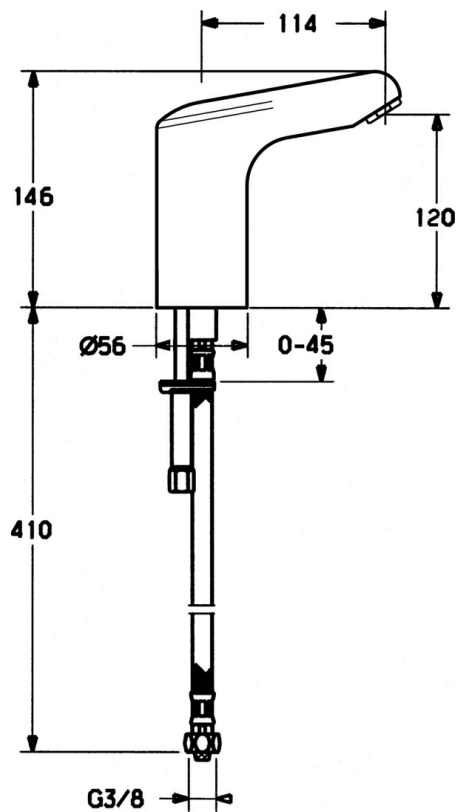

EAN: 4015474267527  
[static.hansa.com/05662200](http://static.hansa.com/05662200)

- Openbaar en semi-openbaar, Gezondheid en verzorging
- Elektronisch, Opbouwvoeding met stekker
- Wastafelmontage
- Chroom
- Vuilfilter(s)
- Flexibele aansluitlang(en)

### Technische eigenschappen

Warmwatertoevoer	<b>max. +70°C</b>
Werkdruk	<b>0.5-10 bar</b>
Aansluitmaat	<b>G3/8</b>
Lengte / Hoogte	<b>114 mm</b>
Materiaal	<b>brass</b>