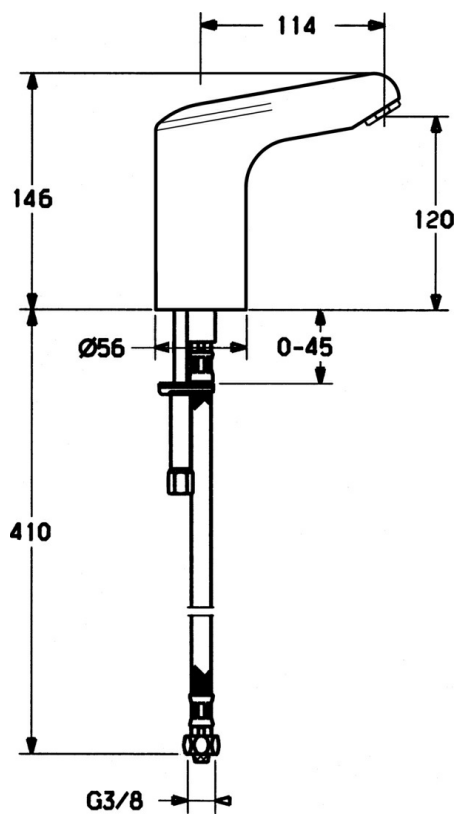

EAN: 4015474267527
static.hansa.com/05662200

- Veřejně a poloveřejně, Zdraví a péče
- Bezdotyková, Zásuvkový transformátor
- Stojánková
- Chrom
- Filtr(y) na nečistoty
- Flexibilní připojovací hadice

Technické údaje

Technické vlastnosti

Zdroj teplé vody	max. +70°C
Pracovní tlak	0.5-10 bar
Velikost přípojky	G3/8
Délka/výška	114 mm
Materiál	Mosaz

Elektronické vlastnosti

Napájecí napětí	230 / 6 V
-----------------	-----------

Předpisy

Norma EN	EN 15091
----------	----------

Náhradní díly

SP05632200

	Název	Kód
1	Elektromagnetický ventil	59912240
2	Napájecí zdroj, 230/6 V DC	59911671
3	Upevňovací set	59911680
4	Flexibilní hadička, G3/8x10 (2008-)	59912447
5	Čistící filtr	59911684
6	Vypouštěcí ventil	59911441
7	Aerator, M24x1 STD HC, 6 l/min Laminar	59914068