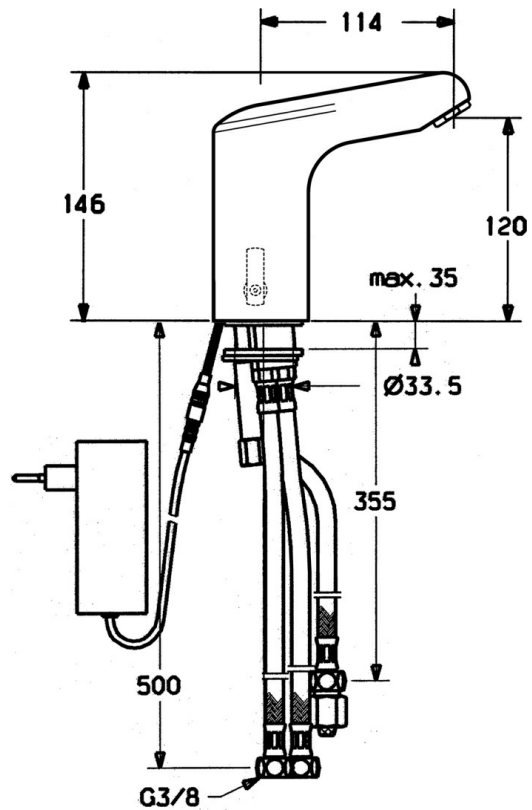

EAN: 4015474267534  
[static.hansa.com/05651100](http://static.hansa.com/05651100)

- Openbaar en semi-openbaar, Gezondheid en verzorging
- Elektronisch, Opbouwvoeding met stekker, Lage druk
- Wastafelmontage
- Chrom
- Kristalheldere laminaire straal
- Temperatuur vast instelbaar, Temperatuurbegrenzer
- Vuilfilter(s)
- Magneetventiel, Infrarood sensor
- Flexibele aansluitslang(en)
- Oppervlakken in contact met drinkwater bevatten minder dan 0,3% lood, Kraanhuis gemaakt van DZR messing
- Zonder afvoergarnituur, Zonder trekstangopening

### Technische eigenschappen

Warmwatertoevoer	<b>max. +70°C</b>
Werkdruk	<b>0.5-5 bar</b>
Aansluitmaat	<b>G3/8</b>
Lengte / Hoogte	<b>114 mm</b>
Materiaal	<b>brass</b>

### Eigenschappen elektronica

Elektrische aansluiting	<b>230 / 6 V</b>
-------------------------	------------------