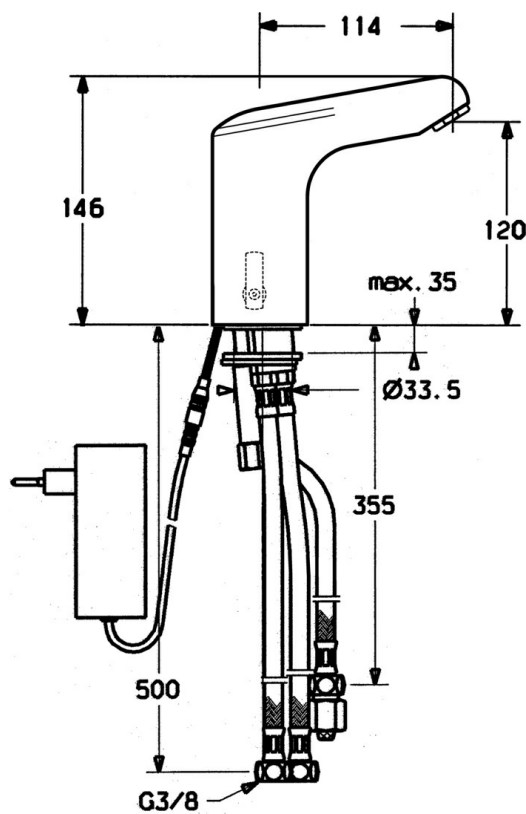

EAN: 4015474267534
static.hansa.com/05651100

- Veřejně a poloveřejně, Zdraví a péče
- Bezdotyková, Zásuvkový transformátor, Pro beztlakové ohřívače vody
- Stojánková
- Chrom
- Aerátor s laminárním proudem vody
- Přednastavitelná teplota vody, Funkce pro nastavení maximální teploty a průtoku vody
- Filtr(y) na nečistoty
- Elektromagnetický ventil řízený impulsem, Infračervený snímač
- Flexibilní připojovací hadice
- Povrchy přicházející do styku s pitnou vodou obsahují méně než 0,3 % olova, Tělo baterie z mosazi DZR
- Bez odpadní soupravy, Bez otvoru na táhlo

Technické údaje

Technické vlastnosti

Zdroj teplé vody	max. +70°C
Pracovní tlak	0.5-5 bar
Velikost přípojky	G3/8
Délka/výška	114 mm
Materiál	Mosaz

Elektronické vlastnosti

Napájecí napětí	230 / 6 V
-----------------	-----------

Předpisy

Norma EN	EN 15091
----------	----------

Náhradní díly

SP05651100

	Název	Kód
1	Elektromagnetický ventil	59912240
2	Napájecí zdroj, 230/6 V DC	59911671
3	Upevňovací set	59911680