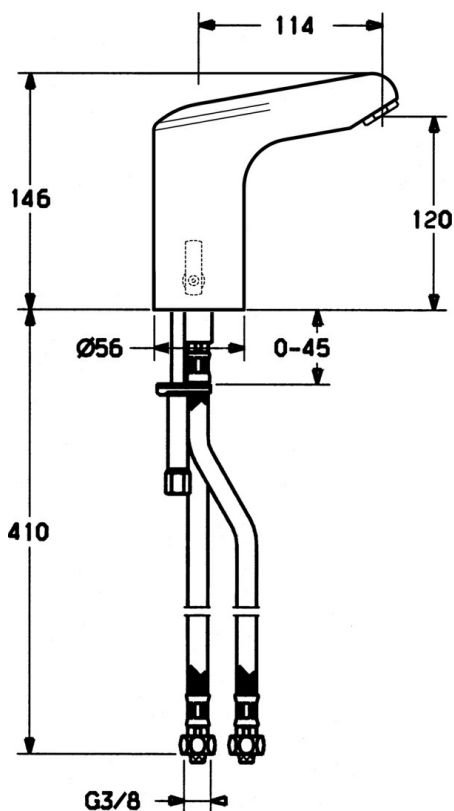

EAN: 4015474267565
static.hansa.com/05642210

- Verejné a poloverejné, Zdravotná starostlivosť a opatrovateľstvo
- Bezdotyková, Batériová prevádzka
- Stojanková
- Chróm
- Aerátor s laminárnym prúdom vody
- Prednastaviteľná teplota vody, Funkcie pre nastavenie maximálnej teploty a prietoku vody
- Filter, filtre na nečistoty
- Indikátor nízkej kapacity napájacej batérie, Infračervený snímač, Solenoidový / elektromagnetický / ventil riadený impulzom
- Flexibilné pripojovacie hadičky
- Povrchy prichádzajúce do styku s pitnou vodou obsahujú menej ako 0,3% olova, Telo batérie z mosadze DZR
- Bez odtokovej garnitúry, Bez otvoru na tiahlo

Technické údaje

Technické vlastnosti

Dodávka teplej vody	max. +70°C
Pracovný tlak	1-10 bar
Spojovacia veľkosť	G3/8
Dĺžka / Výška	114 mm
Materiál	Mosadz

Elektronické vlastnosti

Batéria	Lithium DL223 6 V
---------	-------------------

Predpisy

Norma EN	EN 15091
----------	----------

Náhradné diely

SP05632210

	Názov	Kód
1	Elektromagnetický ventil	59912240
2	Monočlánok lítiový, DL223A / CR-P2	59912443
3	Upevňovací set	59911680
4	Flexibilná hadička, G3/8x10 (2008-)	59912447
5	Čistiaci filter	59911684
6	Vypúšťací ventil umývadla	59911441
7	Aerator, M24x1 STD HC, 6 l/min Laminar	59914068