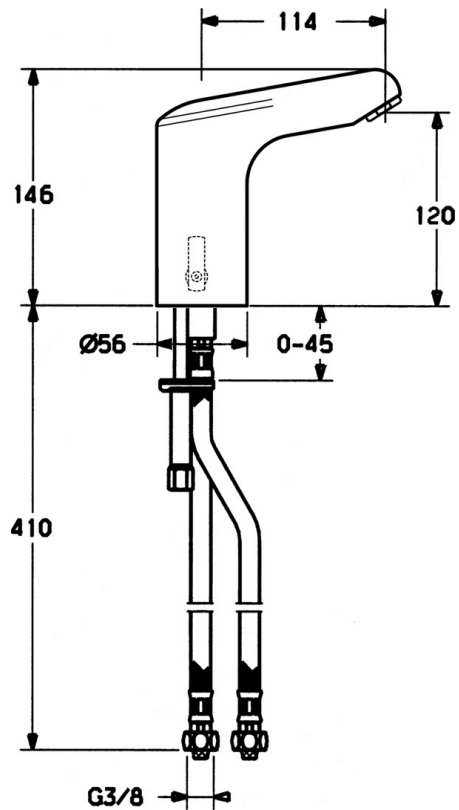

EAN: 4015474267565  
[static.hansa.com/05642210](http://static.hansa.com/05642210)

- Openbaar en semi-openbaar, Gezondheid en verzorging
- Elektronisch, Batterij gestuurd
- Wastafelmontage
- Chrom
- Kristalheldere laminaire straal
- Temperatuur vast instelbaar, Temperatuurbegrenzer
- Vuilfilter(s)
- Indicatie voor (bijna) lege batterij, Infrarood sensor, Magneetventiel
- Flexibele aansluitslang(en)
- Oppervlakken in contact met drinkwater bevatten minder dan 0,3% lood, Kraanhuis gemaakt van DZR messing
- Zonder afvoergarnituur, Zonder trekstangopening

### Technische eigenschappen

Warmwatertoevoer	<b>max. +70°C</b>
Werkdruk	<b>1-10 bar</b>
Aansluitmaat	<b>G3/8</b>
Lengte / Hoogte	<b>114 mm</b>
Materiaal	<b>brass</b>