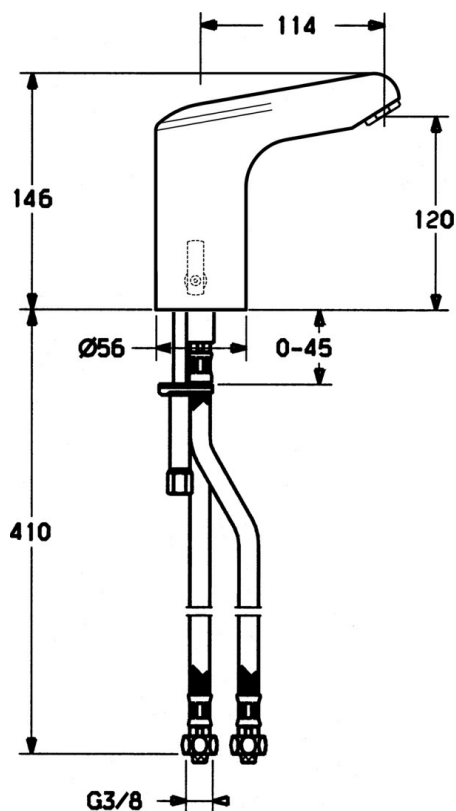

EAN: 4015474267565  
[static.hansa.com/05642210](http://static.hansa.com/05642210)

- Veřejně a poloveřejně, Zdraví a péče
- Bezdotyková, Bateriový provoz
- Stojánková
- Chrom
- Aerátor s laminárním proudem vody
- Přednastavitelná teplota vody, Funkce pro nastavení maximální teploty a průtoku vody
- Filtr(y) na nečistoty
- Indikace nízké kapacity napájecí baterie, Infračervený snímač, Elektromagnetický ventil řízený impulsem
- Flexibilní připojovací hadice
- Povrchy přicházející do styku s pitnou vodou obsahují méně než 0,3 % olova, Tělo baterie z mosazi DZR
- Bez odpadní soupravy, Bez otvoru na táhlo

### Technické vlastnosti

Zdroj teplé vody	max. +70°C
Pracovní tlak	1-10 bar
Velikost přípojky	G3/8
Délka/výška	114 mm
Materiál	Mosaz