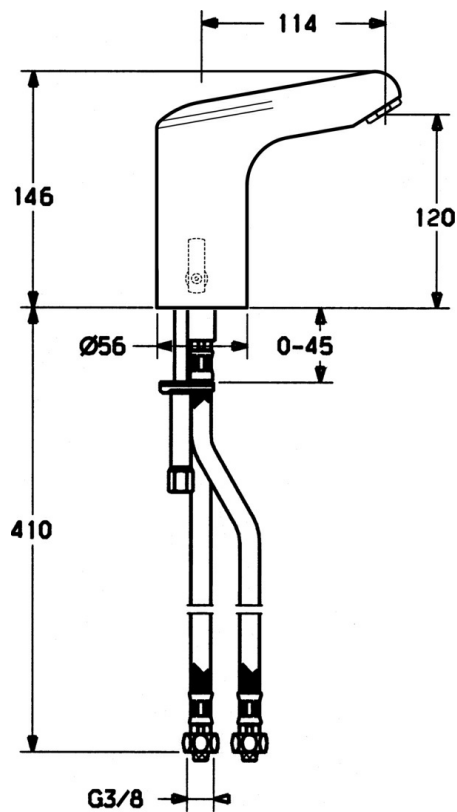

EAN: 4015474267510  
[static.hansa.com/05642200](http://static.hansa.com/05642200)

- Verejně a poloverejně, Zdravotná starostlivosť a opatrovateľstvo
- Bezdotyková, Zásuvkový transformátor
- Stojanková
- Chróm
- Aerátor s laminárnym prúdom vody
- Prednastaviteľná teplota vody, Funkcie pre nastavenie maximálnej teploty a prietoku vody
- Filter, filtre na nečistoty
- Solenoidový /elektromagnetický/ ventil riadený impulzom, Infráčervený snímač
- Flexibilné pripojovacie hadičky
- Povrchy prichádzajúce do styku s pitnou vodou obsahujú menej ako 0,3% olova, Telo batérie z mosadze DZR
- Bez odtokovej garnitúry, Bez otvoru na tiahlo

### Technické vlastnosti

Dodávka teplej vody	max. +70°C
Pracovný tlak	0.5-10 bar
Spojovacia veľkosť	G3/8
Materiál	Mosadz