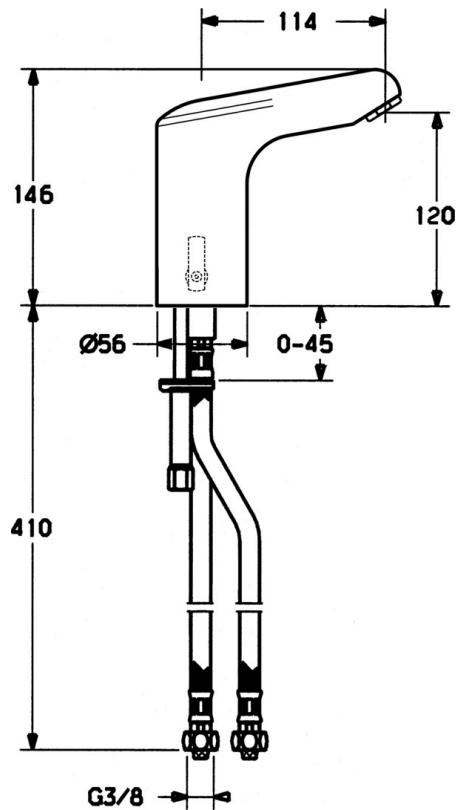

EAN: 4015474267510
static.hansa.com/05642200

- Openbaar en semi-openbaar, Gezondheid en verzorging
- Elektronisch, Opbouwvoeding met stekker
- Wastafelmontage
- Chrom
- Kristalheldere laminaire straal
- Temperatuur vast instelbaar, Temperatuurbegrenzer
- Vuilfilter(s)
- Magneetventiel, Infrarood sensor
- Flexibele aansluitslang(en)
- Oppervlakken in contact met drinkwater bevatten minder dan 0,3% lood, Kraanhuis gemaakt van DZR messing
- Zonder afvoergarnituur, Zonder trekstangopening

Technische gegevens

Technische eigenschappen

Warmwatertoevoer	max. +70°C
Werkdruk	0.5-10 bar
Aansluitmaat	G3/8
Materiaal	brass

Eigenschappen elektronica

Elektrische aansluiting	230 / 6 V
-------------------------	------------------

Voorschriften

EN-norm	EN 15091
---------	-----------------

Reserveonderdelen

SP05632200

	Naam	Code
1	Magneetventiel	59912240
2	Electrische doos, 230/6 V DC	59911671
3	Bevestigingsset	59911680
4	Flexibele aansluitingen, G3/8x10 (2008-)	59912447
5	Vuilfilter	59911684
6	Wastegarnituur Chrom	59911441
7	Mousseur, M24x1 STD HC, 6 l/min Laminar Chrom	59914068