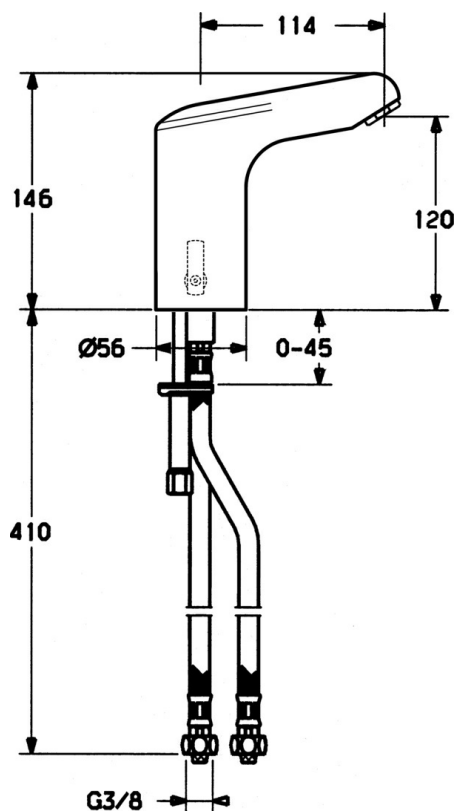

EAN: 4015474267510
static.hansa.com/05642200

- Veřejně a poloveřejně, Zdraví a péče
- Bezdotyková, Zásuvkový transformátor
- Stojánková
- Chrom
- Aerátor s laminárním proudem vody
- Přednastavitelná teplota vody, Funkce pro nastavení maximální teploty a průtoku vody
- Filtr(y) na nečistoty
- Elektromagnetický ventil řízený impulsem, Infračervený snímač
- Flexibilní připojovací hadice
- Povrchy přicházející do styku s pitnou vodou obsahují méně než 0,3 % olova, Tělo baterie z mosazi DZR
- Bez odpadní soupravy, Bez otvoru na táhlo

Technické údaje

Technické vlastnosti

Zdroj teplé vody	max. +70°C
Pracovní tlak	0.5-10 bar
Velikost přípojky	G3/8
Materiál	Mosaz

Elektronické vlastnosti

Napájecí napětí	230 / 6 V
-----------------	-----------

Předpisy

Norma EN	EN 15091
----------	----------

Náhradní díly

SP05632200

	Název	Kód
1	Elektromagnetický ventil	59912240
2	Napájecí zdroj, 230/6 V DC	59911671
3	Upevňovací set	59911680
4	Flexibilní hadička, G3/8x10 (2008-)	59912447
5	Čistící filtr	59911684
6	Vypouštěcí ventil	59911441
7	Aerator, M24x1 STD HC, 6 l/min Laminar	59914068