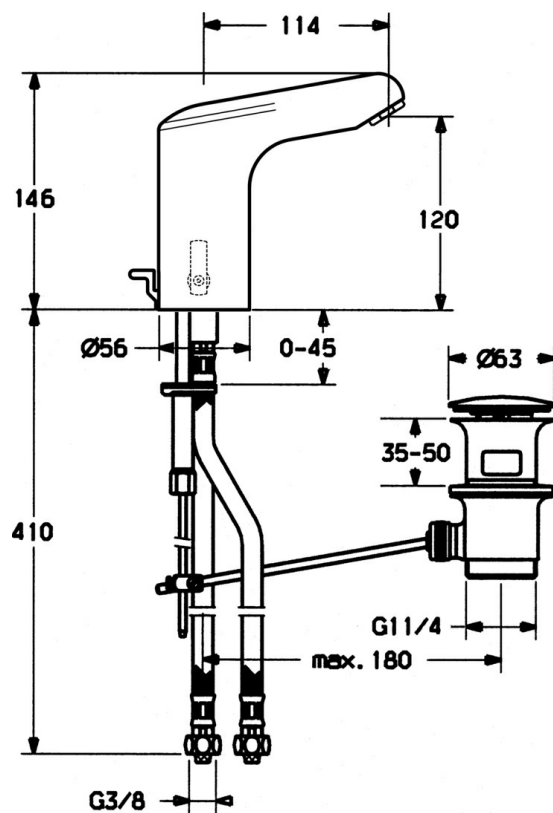

EAN: 4015474267541  
[static.hansa.com/05632210](http://static.hansa.com/05632210)

- Verejné a poloverejné, Zdravotná starostlivosť a opatrovatelstvo
- Bezdotyková, Batériová prevádzka
- Stojanková
- Chróm
- Aerátor s laminárnym prúdom vody
- Odtoková garnitúra s tiahlom
- Prednastaviteľná teplota vody, Funkcie pre nastavenie maximálnej teploty a prietoku vody
- Filter, filtre na nečistoty
- Indikátor nízkej kapacity napájacej batérie, Infračervený snímač, Solenoidový /elektromagnetický/ ventil riadený impulzom
- Flexibilné pripojovacie hadičky
- Povrchy prichádzajúce do styku s pitnou vodou obsahujú menej ako 0,3% olova, Telo batérie z mosadze DZR

### Technické vlastnosti

Veľkosť DN (menovitý rozmer)	DN15
Dodávka teplej vody	max. +70°C
Pracovný tlak	0.5-10 bar
Spojovacia veľkosť	G3/8
Dĺžka / Výška	114 mm
Materiál	Mosadz