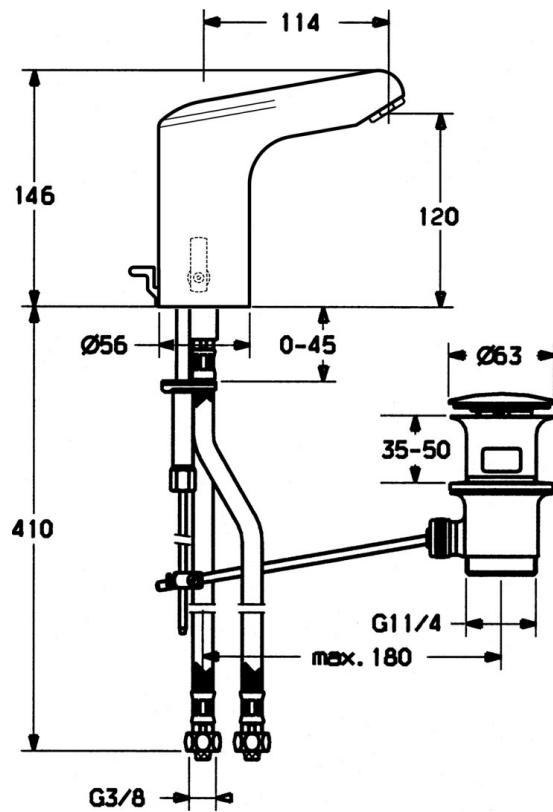

EAN: 4015474267541
static.hansa.com/05632210

- Openbaar en semi-openbaar, Gezondheid en verzorging
- Elektronisch, Batterij gestuurd
- Wastafelmontage
- Chroom
- Kristalheldere laminaire straal
- Afvoergarnituur met trekstang
- Temperatuur vast instelbaar, Temperatuurbegrenzer
- Vuilfilter(s)
- Indicatie voor (bijna) lege batterij, Infrarood sensor, Magneetventiel
- Flexibele aansluitslang(en)
- Oppervlakken in contact met drinkwater bevatten minder dan 0,3% lood, Kraanhuis gemaakt van DZR messing

Technische gegevens

Technische eigenschappen

DN-maat	DN15
Warmwatertoevoer	max. +70°C
Werkdruk	0.5-10 bar
Aansluitmaat	G3/8
Lengte / Hoogte	114 mm
Materiaal	brass

Eigenschappen elektronica

Batterij	Lithium DL223 6 V
----------	--------------------------

Voorschriften

EN-norm	EN 15091
---------	-----------------

Reserveonderdelen

SP05632210

	Naam	Code
1	Magneetventiel	59912240
2	Lithium batterij, DL223A /CR-P2	59912443
3	Bevestigingsset	59911680
4	Flexibele aansluitingen, G3/8x10 (2008-)	59912447
5	Vuilfilter	59911684
6	Wastegarnituur Chrom	59911441
7	Mousseur, M24x1 STD HC, 6 l/min Laminar Chrom	59914068