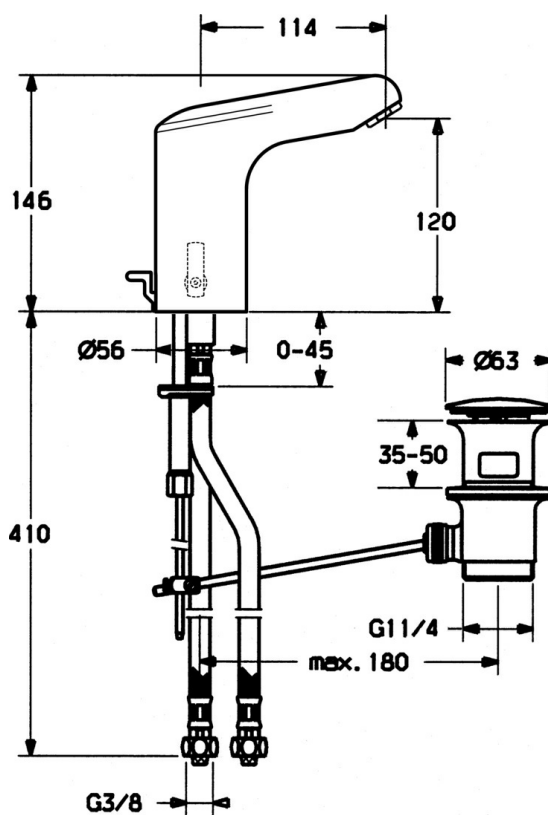

EAN: 4015474267541
static.hansa.com/05632210

- Veřejně a poloveřejně, Zdraví a péče
- Bezdotyková, Bateriový provoz
- Stojánková
- Chrom
- Aerátor s laminárním proudem vody
- Mechanický uzávěr odpadu s táhlem
- Přednastavitelná teplota vody, Funkce pro nastavení maximální teploty a průtoku vody
- Filtr(y) na nečistoty
- Indikace nízké kapacity napájecí baterie, Infračervený snímač, Elektromagnetický ventil řízený impulsem
- Flexibilní připojovací hadice
- Povrchy přicházející do styku s pitnou vodou obsahují méně než 0,3 % olova, Tělo baterie z mosazi DZR

Technické údaje

Technické vlastnosti

Velikost DN (jmenovitý rozměr)	DN15
Zdroj teplé vody	max. +70°C
Pracovní tlak	0.5-10 bar
Velikost přípojky	G3/8
Délka/výška	114 mm
Materiál	Mosaz

Elektronické vlastnosti

Baterie	Lithium DL223 6 V
---------	--------------------------

Předpisy

Norma EN	EN 15091
----------	-----------------

Náhradní díly

SP05632210

	Název	Kód
1	Elektromagnetický ventil	59912240
2	Lithiový monočlánek, DL223A /CR-P2	59912443
3	Upevňovací set	59911680
4	Flexibilní hadička, G3/8x10 (2008-)	59912447
5	Čistící filtr	59911684
6	Vypouštěcí ventil	59911441
7	Aerator, M24x1 STD HC, 6 l/min Laminar	59914068