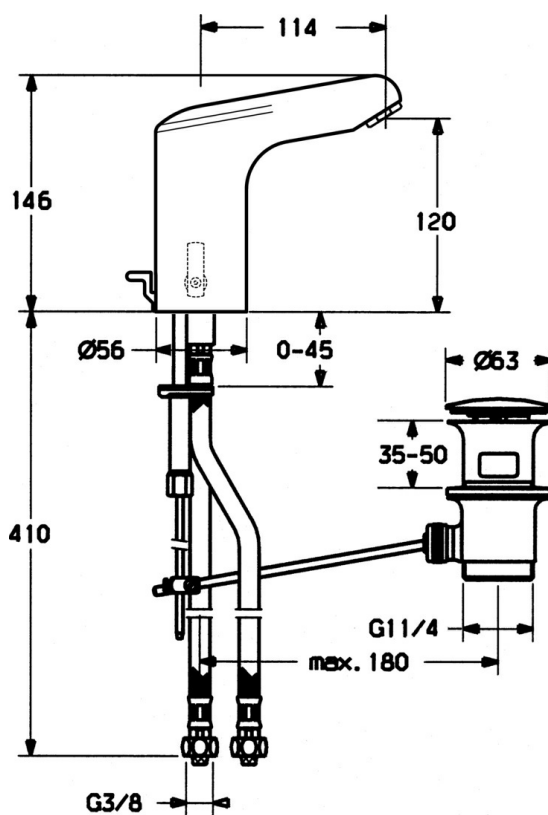

EAN: 4015474267503  
[static.hansa.com/05632200](http://static.hansa.com/05632200)

- Verejné a poloverejné, Zdravotná starostlivosť a opatrovatelstvo
- Bezdotyková, Zásuvkový transformátor
- Stojanková
- Chróm
- Aerátor s laminárnym prúdom vody
- Odtoková garnitúra s tiahom
- Prednastaviteľná teplota vody, Funkcie pre nastavenie maximálnej teploty a prietoku vody
- Filter, filtre na nečistoty
- Solenoidový /elektromagnetický/ ventil riadený impulzom, Infračervený snímač
- Flexibilné pripojovacie hadičky
- Povrchy prichádzajúce do styku s pitnou vodou obsahujú menej ako 0,3% olova, Telo batérie z mosadze DZR

### Technické vlastnosti

Dodávka teplej vody	<b>max. +70°C</b>
Pracovný tlak	<b>0.5-10 bar</b>
Spojovacia veľkosť	<b>G3/8</b>
Materiál	<b>Mosadz</b>

### Elektronické vlastnosti

Elektrické pripojenie	<b>230 / 6 V</b>
-----------------------	------------------