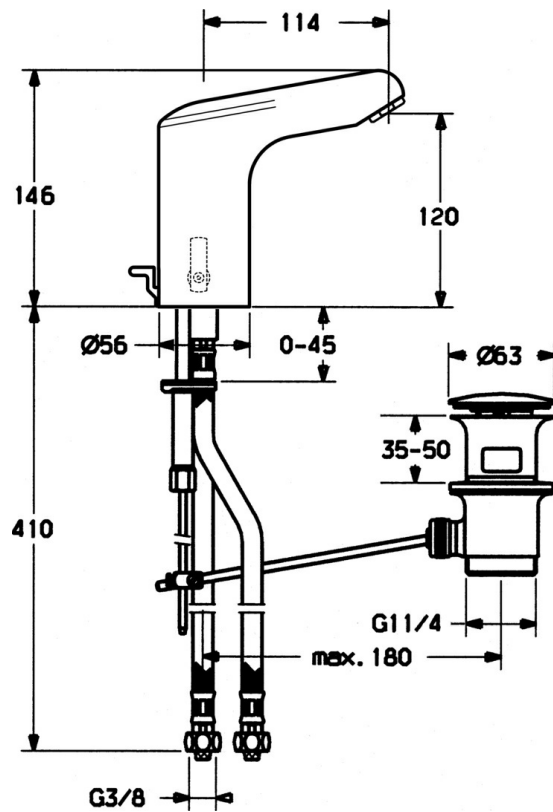

EAN: 4015474267503
static.hansa.com/05632200

- Openbaar en semi-openbaar, Gezondheid en verzorging
- Elektronisch, Opbouwvoeding met stekker
- Wastafelmontage
- Chroom
- Kristalheldere laminaire straal
- Afvoergarnituur met trekstang
- Temperatuur vast instelbaar, Temperatuurbegrenzer
- Vuilfilter(s)
- Magneetventiel, Infrarood sensor
- Flexibele aansluitslang(en)
- Oppervlakken in contact met drinkwater bevatten minder dan 0,3% lood, Kraanhuis gemaakt van DZR messing

Technische gegevens

Technische eigenschappen

Warmwatertoevoer	max. +70°C
Werkdruk	0.5-10 bar
Aansluitmaat	G3/8
Materiaal	brass

Eigenschappen elektronica

Elektrische aansluiting	230 / 6 V
-------------------------	-----------

Voorschriften

EN-norm	EN 15091
---------	----------

Reserveonderdelen

SP05632200

	Naam	Code
1	Magneetventiel	59912240
2	Electrische doos, 230/6 V DC	59911671
3	Bevestigingsset	59911680
4	Flexibele aansluitingen, G3/8x10 (2008-)	59912447
5	Vuilfilter	59911684
6	Wastegarnituur Chrom	59911441
7	Mousseur, M24x1 STD HC, 6 l/min Laminar Chrom	59914068