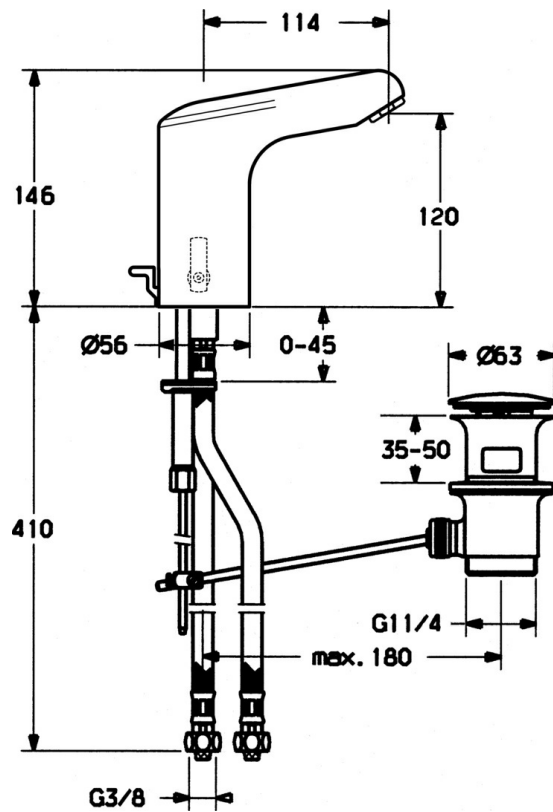

EAN: 4015474267503
static.hansa.com/05632200

- öffentliche & halböffentliche Bereiche, Gesundheit & Pflege
- Berührungslos, Steckernetzteil
- Standmontage
- Chrom
- Kristallklarer Laminarstrahl
- Ablaufgarnitur mit Zugstange
- Temperatureinstellung fixierbar, Temperaturbegrenzer
- Schmutzfilter
- Magnetventil, Infrarotsensor
- Anschluss über flexible Druckschläuche
- Messing in Trinkwasserkontakt enthält weniger als 0,3% Blei, Armaturenkörper aus entzinkungsbeständigem Messing (DZR)

Technische Daten

Technische Eigenschaften

Warmwasserversorgung	max. +70°C
Arbeitsdruck	0.5-10 bar
Anschlussgröße	G3/8
Werkstoff	Messing

Elektronische Eigenschaften

Elektrischer Anschluss	230 / 6 V
------------------------	-----------

Vorschriften

EN Standard	EN 15091
-------------	----------

Ersatzteile

SP05632200

	Name	Art.-Nr.
1	Magnetventil	59912240
2	Netzteil, 230/6 V DC	59911671
3	Befestigungssatz	59911680
4	Anschlußschlauch, G3/8x10 (2008-)	59912447
5	Schmutzfilter	59911684
6	Ablaufgarnitur	59911441
7	Luftsprudler, M24x1 STD HC, 6 l/min Laminar	59914068