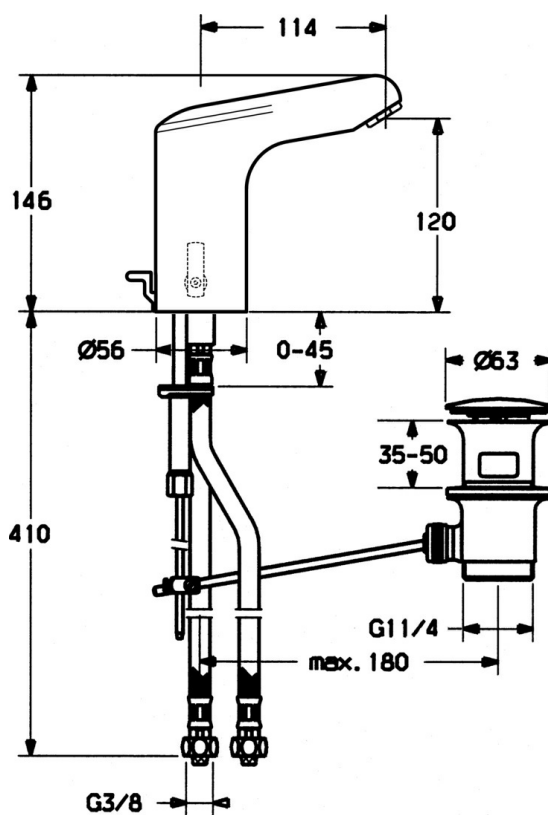

EAN: 4015474267503  
[static.hansa.com/05632200](http://static.hansa.com/05632200)

- Veřejně a poloveřejně, Zdraví a péče
- Bezdotyková, Zásuvkový transformátor
- Stojánková
- Chrom
- Aerátor s laminárním proudem vody
- Mechanický uzávěr odpadu s táhlem
- Přednastavitelná teplota vody, Funkce pro nastavení maximální teploty a průtoku vody
- Filtr(y) na nečistoty
- Elektromagnetický ventil řízený impulsem, Infračervený snímač
- Flexibilní připojovací hadice
- Povrchy přicházející do styku s pitnou vodou obsahují méně než 0,3 % olova, Tělo baterie z mosazi DZR

### Technické vlastnosti

Zdroj teplé vody	max. +70°C
Pracovní tlak	0.5-10 bar
Velikost přípojky	G3/8
Materiál	Mosaz