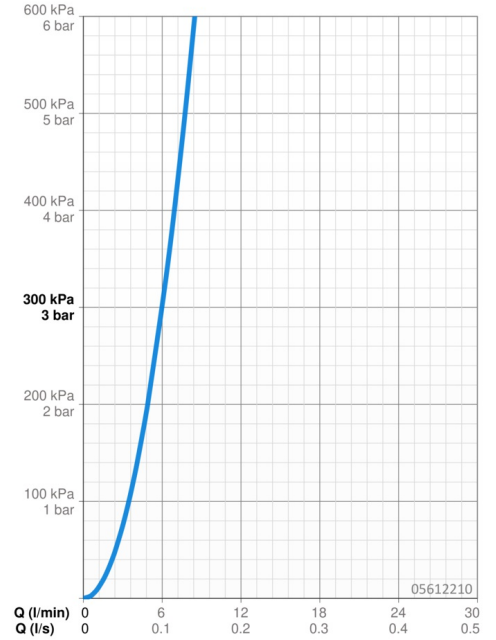

Technische gegevens

Doorstromingseigenschappen

Doorstroomhoeveelheid bij 3 bar **6.0 l/min**

Technische eigenschappen

DN-maat **DN15**
Warmwatertoevoer **max. +70°C**
Werkdruk **1-10 bar**
Aansluitmaat **G3/8**
Projectie **134 mm**
Terugstroom beveiliging (EN1717) **AA**
Materiaal **brass**

Eigenschappen elektronica

Batterij **Lithium DL223 6 V**

Voorschriften

EN-norm **EN 15091**
Geluidsklasse **I (ISO 3822)**

Reserveonderdelen

SP05612210

	Naam	Code
1	Magneetventiel	59912240
2	Lithium batterij, DL223A /CR-P2	59912443
3	Flexibele aansluitingen, L=550, G3/8-M8x1	59913969
4	Bevestigingsset	59911680
5	Wasser	59914591