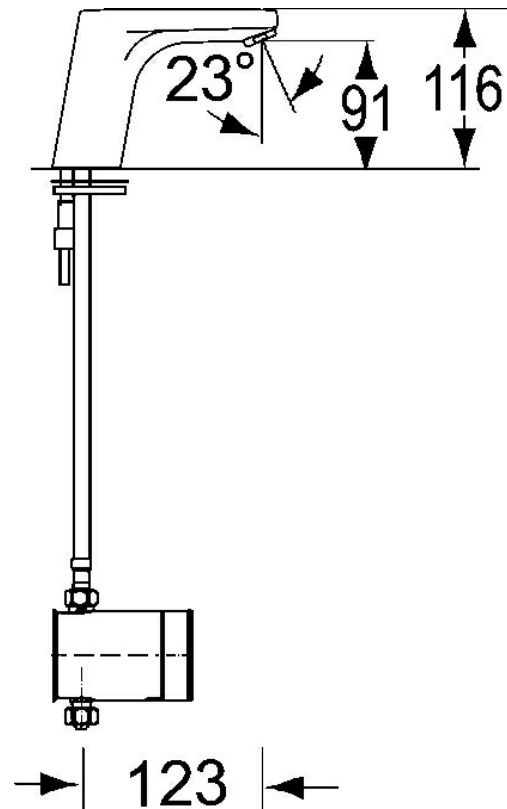

EAN: 4015474267619
static.hansa.com/05612210

- Gezondheid en verzorging
- Elektronisch, Batterij gestuurd
- Wastafelmontage
- Chroom
- Vaste uitloop, Gegoten constructie
- Kristalheldere laminaire straal, PCA® mousseur voor een drukonafhankelijke doorstroom
- Vuilfilter(s)
- Infrarood sensor, Magneetventiel
- Eén aansluiting voor koud- of voorgegemgd water
- Zonder afvoergarnituur

Technische gegevens

Doorstromingseigenschappen

Doorstroomhoeveelheid bij 3 bar **6.0 l/min**

Technische eigenschappen

DN-maat **DN15**
 Warmwatertoevoer **max. +70°C**
 Werkdruk **1-10 bar**
 Aansluitmaat **G3/8**
 Projectie **134 mm**
 Terugstroom beveiliging (EN1717) **AA**
 Materiaal **brass**

Eigenschappen elektronica

Batterij **Lithium DL223 6 V**

Voorschriften

EN-norm **EN 15091**
 Geluidsklasse **I (ISO 3822)**

Reserveonderdelen

SP05612210

	Naam	Code
1	Magneetventiel	59912240
2	Lithium batterij, DL223A /CR-P2	59912443
3	Flexibele aansluitingen, L=550, G3/8-M8x1	59913969
4	Bevestigingsset	59911680
5	Wasser	59914591