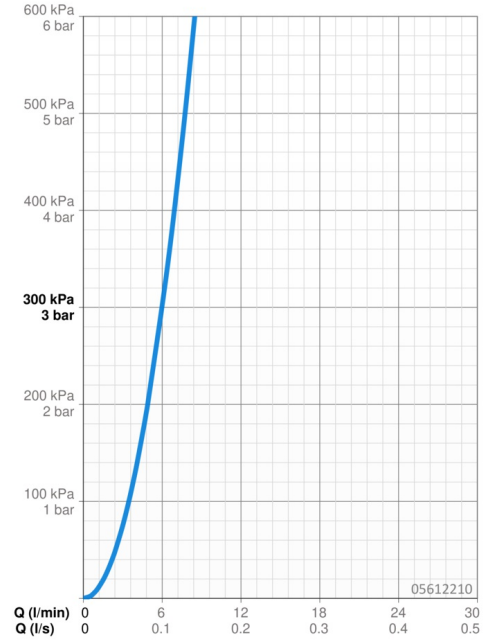

Technické údaje

Vlastnosti průtoku

Průtokové množství při 3 bar **6.0 l/min**

Technické vlastnosti

Velikost DN (jmenovitý rozměr) **DN15**
Zdroj teplé vody **max. +70°C**
Pracovní tlak **1-10 bar**
Velikost přípojky **G3/8**
Projection **134 mm**
Zabezpečení proti zpětnému toku (ČSN EN 1717) **AA**
Materiál **Mosaz**

Elektronické vlastnosti

Baterie **Lithium DL223 6 V**

Předpisy

Norma EN **EN 15091**
Třída hlučnosti **I (ISO 3822)**

Náhradní díly

SP05612210

	Název	Kód
1	Elektromagnetický ventil	59912240
2	Lithiový monočlánek, DL223A /CR-P2	59912443
3	Flexibilní hadička, L=550, G3/8-M8x1	59913969
4	Upevňovací set	59911680
5	Těsnění	59914591