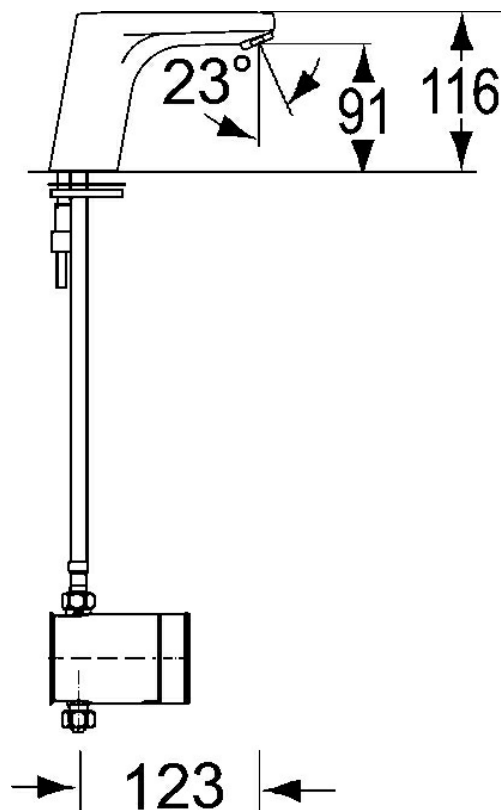

EAN: 4015474267619  
[static.hansa.com/05612210](http://static.hansa.com/05612210)

- Zdraví a péče
- Bezdotyková, Bateriový provoz
- Stojánková
- Chrom
- Pevné výtokové rameno, Litá konstrukce
- Aerátor s laminárním proudem vody, PCA® aerátor s konstatním průtokovým množstvím nezávislým na změnách tlaku
- Filtr(y) na nečistoty
- Infračervený snímač, Elektromagnetický ventil řízený impulsem
- Připojení pro studenou nebo předem smíchanou vodu
- Bez odpadní soupravy

### Technické vlastnosti

Velikost DN (jmenovitý rozměr) **DN15**  
 Zdroj teplé vody **max. +70°C**  
 Pracovní tlak **1-10 bar**  
 Velikost přípojky **G3/8**  
 Projection **134 mm**  
 Zabezpečení proti zpětnému toku (ČSN EN 1717) **AA**  
 Materiál **Mosaz**