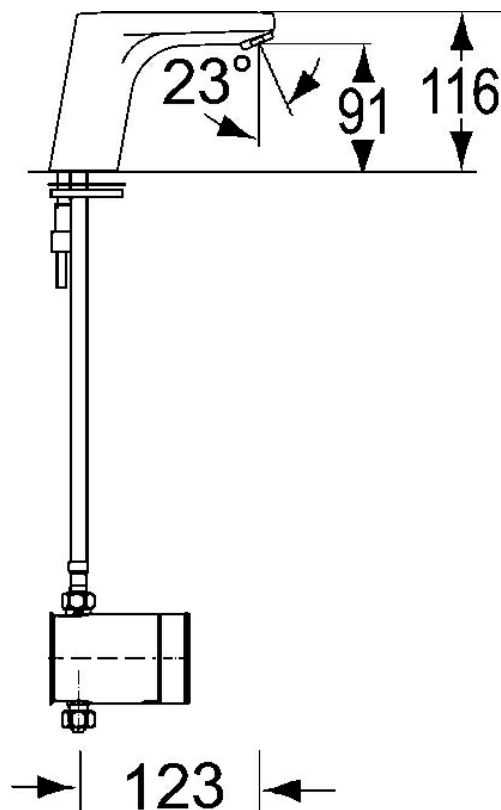

EAN: 4015474267596
static.hansa.com/05612200

- Zdravotná starostlivosť a opatrovatelstvo
- Bezdotyková, Zásuvkový transformátor
- Stojanková
- Chróm
- Pevné výtokové rameno, Liata konštrukcia
- Aerátor s laminárnym prúdom vody, PCA® - aerátor s konštantným prietokom vody aj pri kolísaní tlaku
- Filter, filtre na nečistoty
- Infračervený snímač, Solenoidový /elektromagnetický/ ventil riadený impulzom
- Pripojenie na studenú alebo vopred zmiešanú vodu
- Bez odtokovej garnitúry

Technické údaje

Vlastnosti prietoku

Prietok pri tlaku 3 bar **6.0 l/min**

Technické vlastnosti

Veľkosť DN (menovitý rozmer) **DN15**
Dodávka teplej vody **max. +70°C**
Pracovný tlak **1-10 bar**
Spojovacia veľkosť **G3/8**
Projection **134 mm**
Spätná klapka (STN EN 1717) **AA**
Materiál **Mosadz**

Elektronické vlastnosti

Elektrické pripojenie **230 / 6 V**

Predpisy

Norma EN **EN 15091**
Trieda hlučnosti **I (ISO 3822)**

Náhradné diely

SP05612200

	Názov	Kód
1	Elektromagnetický ventil	59912240
2	Elektronický box, 230/6 V DC	59911671
3	Flexibilná hadička, L=550, G3/8-M8x1	59913969
4	Upevňovací set	59911680
5	Gumové tesnenie	59914591