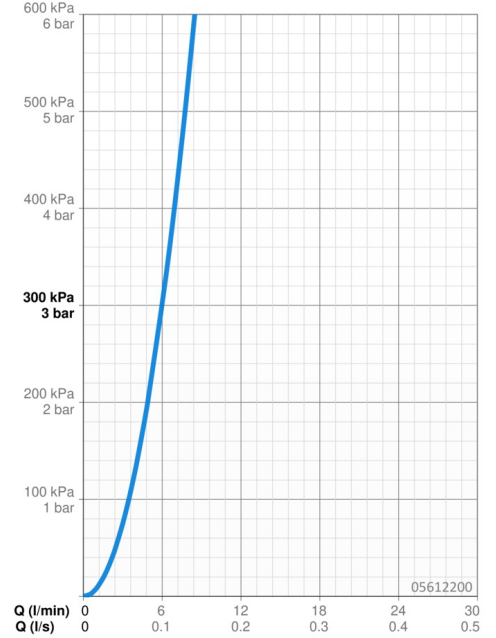

Technické údaje

Vlastnosti prietoku

Prietok pri tlaku 3 bar **6.0 l/min**

Technické vlastnosti

Veľkosť DN (menovitý rozmer) **DN15**
Dodávka teplej vody **max. +70°C**
Pracovný tlak **1-10 bar**
Spojovacia veľkosť **G3/8**
Projection **134 mm**
Spätná klapka (STN EN 1717) **AA**
Materiál **Mosadz**

Elektronické vlastnosti

Elektrické pripojenie **230 / 6 V**

Predpisy

Norma EN **EN 15091**
Trieda hlučnosti **I (ISO 3822)**

Náhradné diely

SP05612200

	Názov	Kód
1	Elektromagnetický ventil	59912240
2	Elektronický box, 230/6 V DC	59911671
3	Flexibilná hadička, L=550, G3/8-M8x1	59913969
4	Upevňovací set	59911680
5	Gumové tesnenie	59914591