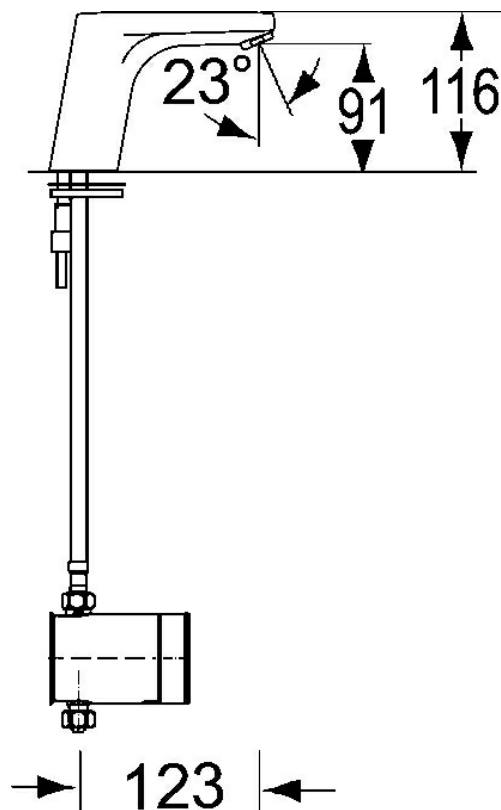

EAN: 4015474267596
static.hansa.com/05612200

- Zdraví a péče
- Bezdotyková, Zásuvkový transformátor
- Stojánková
- Chrom
- Pevné výtokové rameno, Litá konstrukce
- Aerátor s laminárním proudem vody, PCA® aerátor s konstatním průtokovým množstvím nezávislým na změnách tlaku
- Filtr(y) na nečistoty
- Infračervený snímač, Elektromagnetický ventil řízený impulsem
- Připojení pro studenou nebo předem smíchanou vodu
- Bez odpadní soupravy

Technické údaje

Vlastnosti průtoku

Průtokové množství při 3 bar **6.0 l/min**

Technické vlastnosti

Velikost DN (jmenovitý rozměr) **DN15**
 Zdroj teplé vody **max. +70°C**
 Pracovní tlak **1-10 bar**
 Velikost přípojky **G3/8**
 Projection **134 mm**
 Zabezpečení proti zpětnému toku (ČSN EN 1717) **AA**
 Materiál **Mosaz**

Elektronické vlastnosti

Napájecí napětí **230 / 6 V**

Předpisy

Norma EN **EN 15091**
 Třída hlučnosti **I (ISO 3822)**

Náhradní díly

SP05612200

| | Název | Kód |
|---|--------------------------------------|----------|
| 1 | Elektromagnetický ventil | 59912240 |
| 2 | Napájecí zdroj, 230/6 V DC | 59911671 |
| 3 | Flexibilní hadička, L=550, G3/8-M8x1 | 59913969 |
| 4 | Upevňovací set | 59911680 |
| 5 | Těsnění | 59914591 |