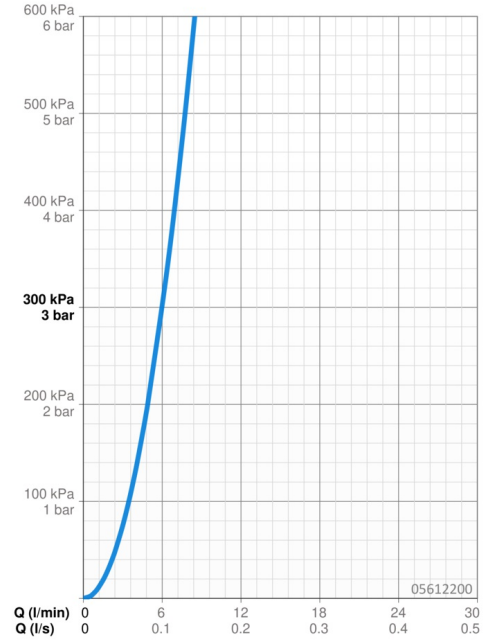

Technické údaje

Vlastnosti průtoku

Průtokové množství při 3 bar **6.0 l/min**

Technické vlastnosti

Velikost DN (jmenovitý rozměr) **DN15**
Zdroj teplé vody **max. +70°C**
Pracovní tlak **1-10 bar**
Velikost přípojky **G3/8**
Projection **134 mm**
Zabezpečení proti zpětnému toku (ČSN EN 1717) **AA**
Materiál **Mosaz**

Elektronické vlastnosti

Napájecí napětí **230 / 6 V**

Předpisy

Norma EN **EN 15091**
Třída hlučnosti **I (ISO 3822)**

Náhradní díly

SP05612200

	Název	Kód
1	Elektromagnetický ventil	59912240
2	Napájecí zdroj, 230/6 V DC	59911671
3	Flexibilní hadička, L=550, G3/8-M8x1	59913969
4	Upevňovací set	59911680
5	Těsnění	59914591