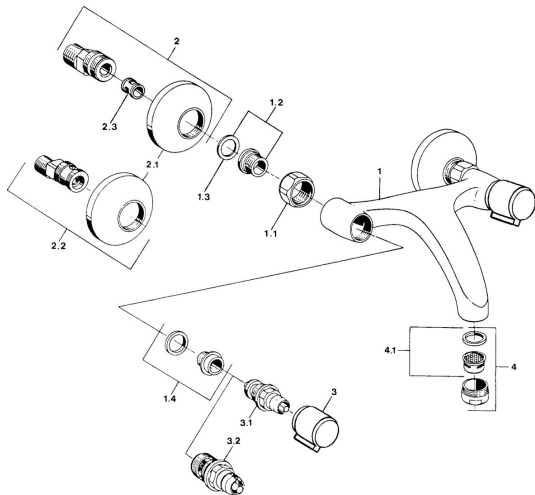

EAN: 4057304013959  
[static.hansa.com/05508201](http://static.hansa.com/05508201)

- Umývadlo
- Dve ovládacie páky
- Nástenná montáž
- Chróm
- Tlmiče

### SP05498106

| Název  | Kód      |
|--|----------|
| 1.1 Pripojovacie matice, G3/4, AF30                | 59902230 |
| 1.2 Seat, G1/2, L, WAF10                           | 59904618 |
| 1.3 Tesniaci krúžok, 23.9x15.2x2                   | 59902689 |
| 1.4 Seat, DN15, R1/2                               | 59904616 |
| 2 Excentrický, G3/4xG1/2                           | 59904793 |
| 2.1 Kryt príruby                                   | 59904796 |
| 2.2 Etážky s guľovým ventilom a ružicou, G1/2xG3/4 | 59902034 |
| 2.3 Tlmič  | 59904792 |
| 3 Rukoväť, hot                                     | 59906465 |
| 3 Rukoväť, cold                                    | 59906464 |
| 3.1 Sedlo, G1/2                                    | 59901015 |
| 3.2 Sedlo, G1/2                                    | 59905114 |
| 4 Aerátor, M24x1 STD HC A                          | 59902366 |
| 4.1 Aerátor, M22/24 A                              | 59902081 |