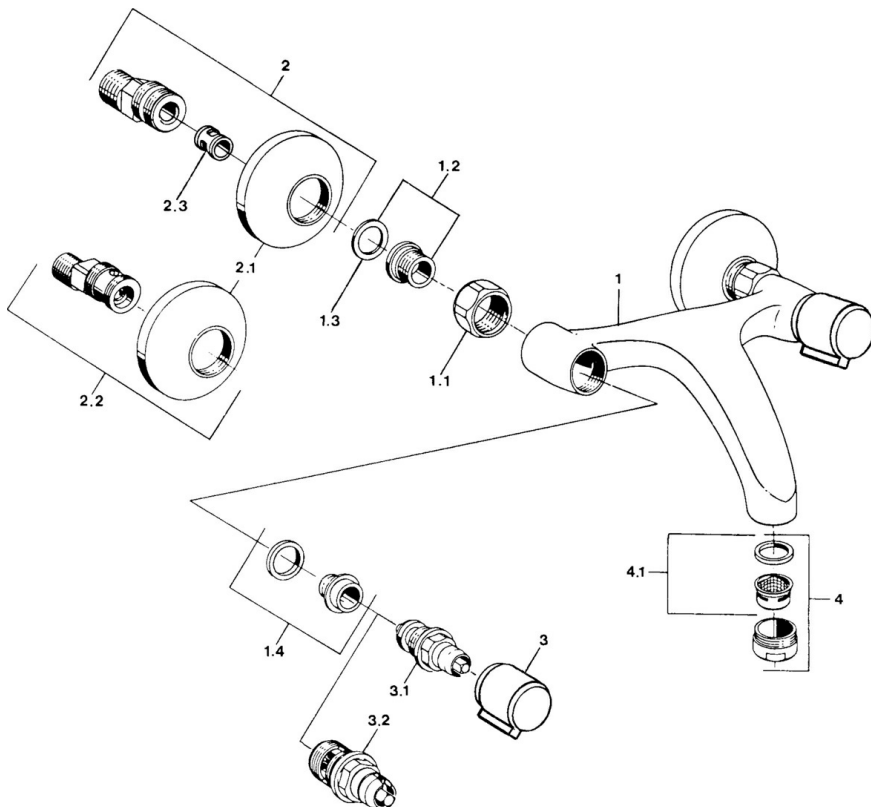

EAN: 4057304013959  
[static.hansa.com/05508201](http://static.hansa.com/05508201)

- Umývadlo
- Dve ovládacie páky
- Nástenná montáž
- Chróm
- Tlmiče

### SP05498106

| Název  | Kód      |
|--|----------|
| 1.1 Pripojovacie matice, G3/4, AF30                | 59902230 |
| 1.2 Seat, G1/2, L, WAF10                           | 59904618 |
| 1.3 Tesniaci krúžok, 23.9x15.2x2                   | 59902689 |
| 1.4 Seat, DN15, R1/2                               | 59904616 |
| 2 Excentrický, G3/4xG1/2                           | 59904793 |
| 2.1 Kryt príruby                                   | 59904796 |
| 2.2 Etážky s guľovým ventilom a ružicou, G1/2xG3/4 | 59902034 |
| 2.3 Tlmič  | 59904792 |
| 3 Rukoväť, hot                                     | 59906465 |
| 3 Rukoväť, cold                                    | 59906464 |
| 3.1 Sedlo, G1/2                                    | 59901015 |
| 3.2 Sedlo, G1/2                                    | 59905114 |
| 4 Aerátor, M24x1 STD HC A                          | 59902366 |
| 4.1 Aerátor, M22/24 A                              | 59902081 |