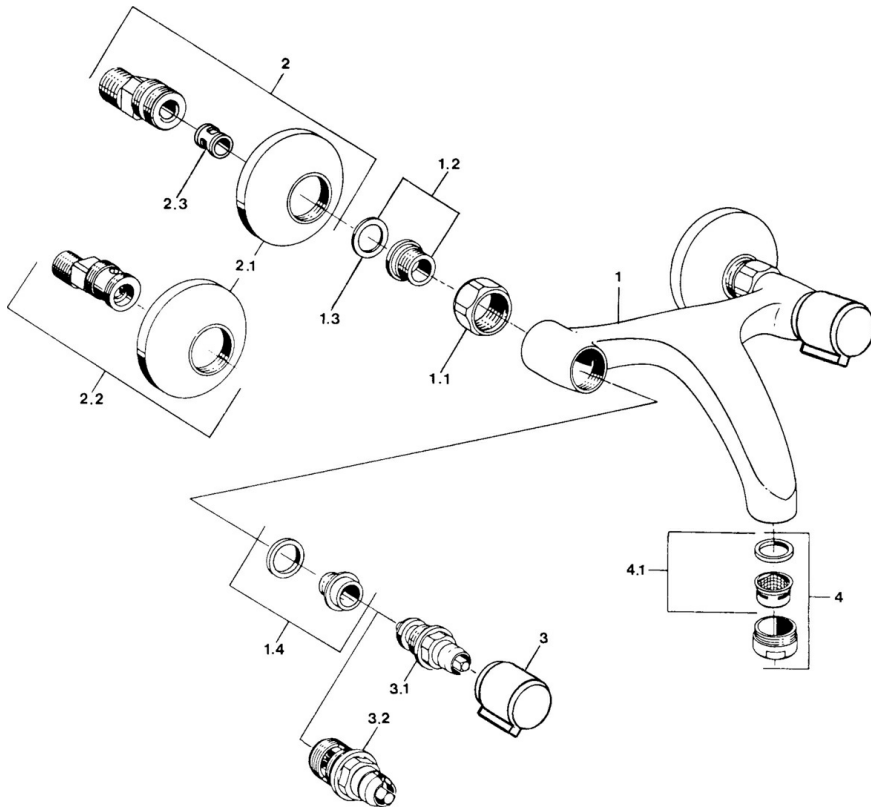

EAN: 4057304013959
static.hansa.com/05508201

- Wastafel
- Tweegreeps
- Wandmontage
- Chroom
- Geluidsdemper(s)

Technische gegevens

Technische eigenschappen

| | |
|------------------|-------------------|
| Warmwatertoevoer | max. +80°C |
| Werkdruk | 0.5-10 bar |
| Materiaal | brass |

Reserveonderdelen

SP05498106

| | Naam | Code |
|-----|---|----------|
| 1.1 | Aansluiting moer, G3/4, AF30 | 59902230 |
| 1.2 | Zetel, G1/2, L, WAF10 | 59904618 |
| 1.3 | Borgring, 23.9x15.2x2 | 59902689 |
| 1.4 | Zetel, DN15, R1/2 | 59904616 |
| 2 | Excentrieke, G3/4xG1/2 Chroom | 59904793 |
| 2.1 | Afdekplaat Chroom | 59904796 |
| 2.2 | Afsluitb. Eccent. Koppel.+rosace., G1/2xG3/4 Chroom | 59902034 |
| 2.3 | Geluiddemper | 59904792 |
| 3 | Hendel, hot Chroom | 59906465 |
| 3 | Hendel, cold Chroom | 59906464 |
| 3.1 | Binnenwerk, G1/2 | 59901015 |
| 3.2 | Binnenwerk, G1/2 | 59905114 |
| 4 | Mousseur, M24x1 STD HC A Chroom | 59902366 |
| 4.1 | Mousseur, M22/24 A | 59902081 |