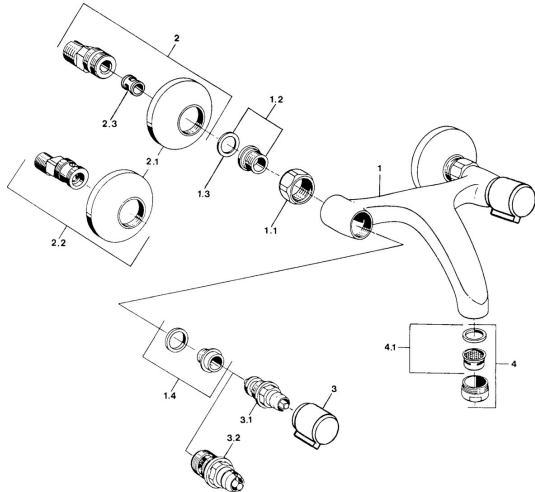

EAN: 4057304013959
static.hansa.com/05508201

- Wastafel
- Tweegreeps
- Wandmontage
- Chroom
- Geluidsdemper(s)

Technische gegevens

Technische eigenschappen

| | |
|------------------|-------------------|
| Warmwatertoevoer | max. +80°C |
| Werkdruk | 0.5-10 bar |
| Materiaal | brass |

Reserveonderdelen

SP05498106

| | Naam | Code |
|-----|---|----------|
| 1.1 | Aansluiting moer, G3/4, AF30 | 59902230 |
| 1.2 | Zetel, G1/2, L, WAF10 | 59904618 |
| 1.3 | Borgring, 23.9x15.2x2 | 59902689 |
| 1.4 | Zetel, DN15, R1/2 | 59904616 |
| 2 | Excentrieke, G3/4xG1/2 Chroom | 59904793 |
| 2.1 | Afdekplaat Chroom | 59904796 |
| 2.2 | Afsluitb. Eccent. Koppel.+rosace., G1/2xG3/4 Chroom | 59902034 |
| 2.3 | Geluiddemper | 59904792 |
| 3 | Hendel, hot Chroom | 59906465 |
| 3 | Hendel, cold Chroom | 59906464 |
| 3.1 | Binnenwerk, G1/2 | 59901015 |
| 3.2 | Binnenwerk, G1/2 | 59905114 |
| 4 | Mousseur, M24x1 STD HC A Chroom | 59902366 |
| 4.1 | Mousseur, M22/24 A | 59902081 |