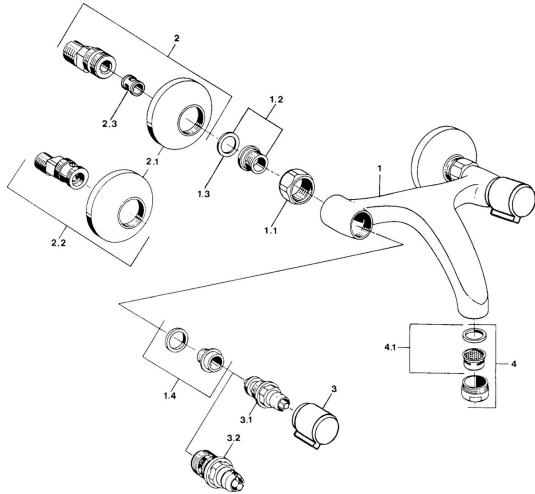

EAN: 4057304013959
static.hansa.com/05508201

- Lavabo
- Double poignée
- Montage mural
- Chrome
- Silencieux

Caractéristiques techniques

Caractéristiques techniques

Alimentation en eau chaude	max. +80°C
Pression de service	0.5-10 bar
Matériau	brass

Pièces de rechange

SP05498106

	Nom	Code
1.1	Écrou de connexion, G3/4, AF30	59902230
1.2	Siège, G1/2, L, WAF10	59904618
1.3	Joint, 23.9x15.2x2	59902689
1.4	Siège, DN15, R1/2	59904616
2	Excentrique, G3/4xG1/2	59904793
2.1	Rosaces	59904796
2.2	Racc excentrique, vis pointeau et rosace, G1/2xG3/4	59902034
2.3	Silencieux	59904792
3	Levier, hot	59906465
3	Levier, cold	59906464
3.1	Tête, G1/2	59901015
3.2	Tête, G1/2	59905114
4	Aérateur, M24x1 STD HC A	59902366
4.1	Aérateur, M22/24 A	59902081