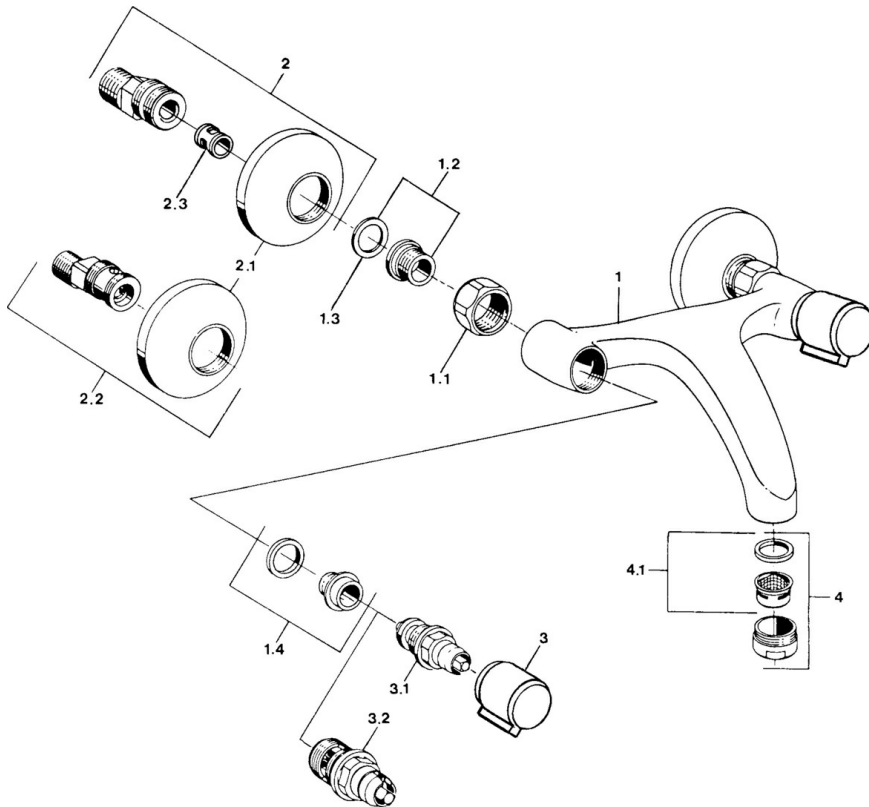

EAN: 4057304013959
static.hansa.com/05508201

- Lavabo
- Double poignée
- Montage mural
- Chrome
- Silencieux

Caractéristiques techniques

Caractéristiques techniques

Alimentation en eau chaude	max. +80°C
Pression de service	0.5-10 bar
Matériau	brass

Pièces de rechange

SP05498106

	Nom	Code
1.1	Écrou de connexion, G3/4, AF30	59902230
1.2	Siège, G1/2, L, WAF10	59904618
1.3	Joint, 23.9x15.2x2	59902689
1.4	Siège, DN15, R1/2	59904616
2	Excentrique, G3/4xG1/2	59904793
2.1	Rosaces	59904796
2.2	Racc excentrique, vis pointeau et rosace, G1/2xG3/4	59902034
2.3	Silencieux	59904792
3	Levier, hot	59906465
3	Levier, cold	59906464
3.1	Tête, G1/2	59901015
3.2	Tête, G1/2	59905114
4	Aérateur, M24x1 STD HC A	59902366
4.1	Aérateur, M22/24 A	59902081