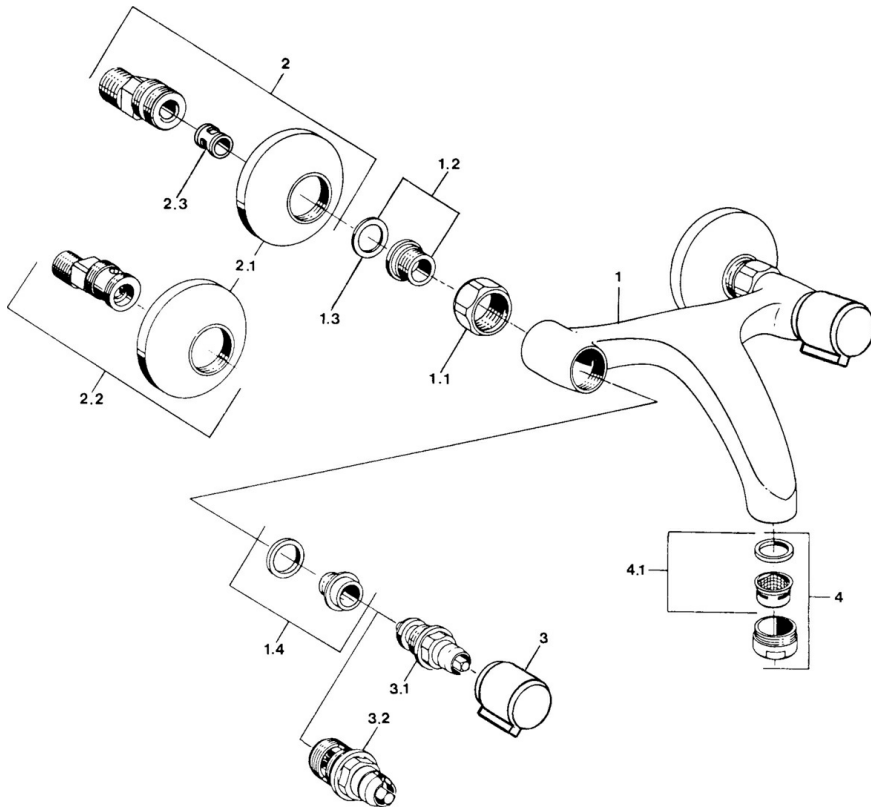

EAN: 4057304013959
static.hansa.com/05508201

- Waschtisch
- Zweigriff
- Wandmontage
- Chrom
- Schalldämpfer

Technische Daten

Technische Eigenschaften

Warmwasserversorgung	max. +80°C
Arbeitsdruck	0.5-10 bar
Werkstoff	Messing

Ersatzteile

SP05498106

Name	Art.-Nr.
1.1 Anschlussmutter, G3/4, AF30	59902230
1.2 Sitz, G1/2, L, WAF10	59904618
1.3 Haltering, 23.9x15.2x2	59902689
1.4 Sitz, DN15, R1/2	59904616
2 S-Anschluss, G3/4xG1/2	59904793
2.1 Rosette	59904796
2.2 Excenteranschluss f.Stopventil u. Rosetten, G1/2xG3/4	59902034
2.3 Schalldämpfer	59904792
3 Griff, hot	59906465
3 Griff, cold	59906464
3.1 Oberteil, G1/2	59901015
3.2 Oberteil, G1/2	59905114
4 Luftsprudler, M24x1 STD HC A	59902366
4.1 Luftsprudler, M22/24 A	59902081