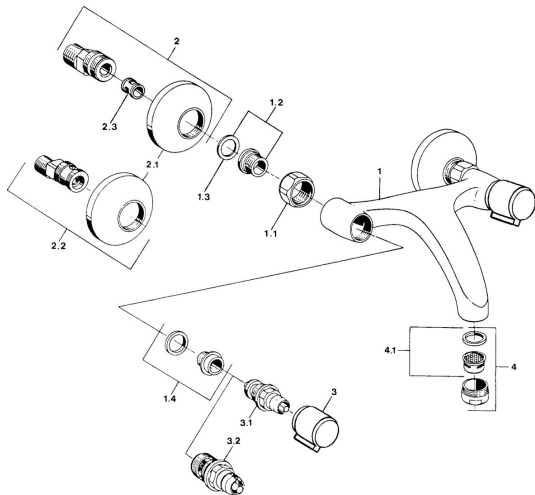

EAN: 4057304013959
static.hansa.com/05508201

- Waschtisch
- Zweigriff
- Wandmontage
- Chrom
- Schalldämpfer

Technische Daten

Technische Eigenschaften

Warmwasserversorgung	max. +80°C
Arbeitsdruck	0.5-10 bar
Werkstoff	Messing

Ersatzteile

SP05498106

Name	Art.-Nr.
1.1 Anschlussmutter, G3/4, AF30	59902230
1.2 Sitz, G1/2, L, WAF10	59904618
1.3 Haltering, 23.9x15.2x2	59902689
1.4 Sitz, DN15, R1/2	59904616
2 S-Anschluss, G3/4xG1/2	59904793
2.1 Rosette	59904796
2.2 Excenteranschluss f.Stopventil u. Rosetten, G1/2xG3/4	59902034
2.3 Schalldämpfer	59904792
3 Griff, hot	59906465
3 Griff, cold	59906464
3.1 Oberteil, G1/2	59901015
3.2 Oberteil, G1/2	59905114
4 Luftsprudler, M24x1 STD HC A	59902366
4.1 Luftsprudler, M22/24 A	59902081