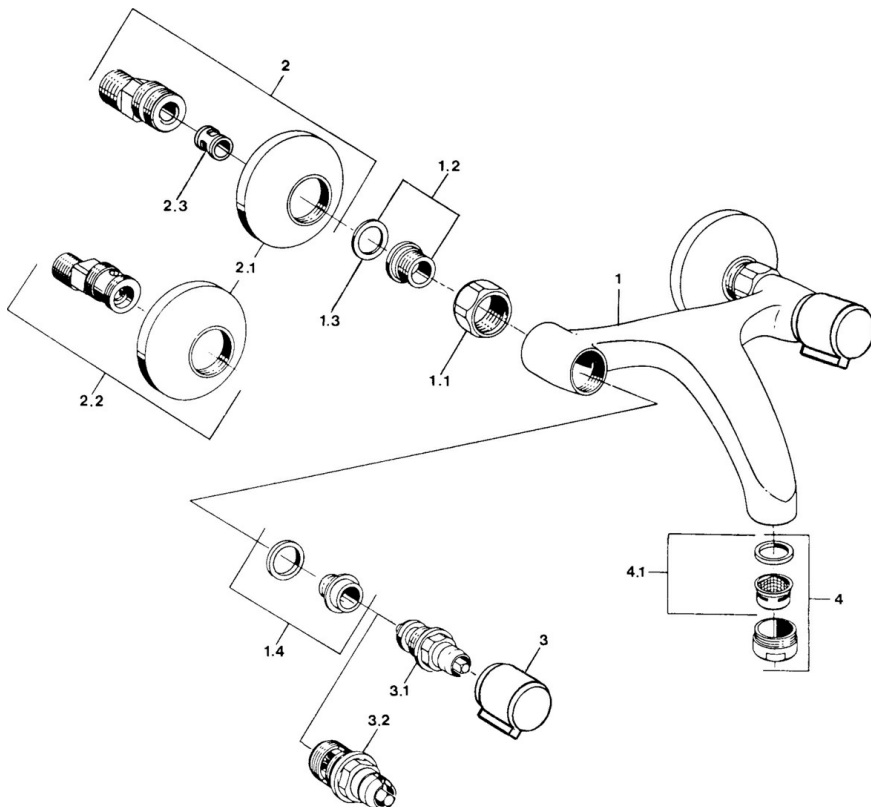

EAN: 4057304013959
static.hansa.com/05508201

- Umyvadlo
- Dvě ovládací páky
- Montáž na zeď
- Chrom
- Tlumiče

Technické údaje

Technické vlastnosti

| | |
|------------------|-------------------|
| Zdroj teplé vody | max. +80°C |
| Pracovní tlak | 0.5-10 bar |
| Materiál | Mosaz |

Náhradní díly

SP05498106

| Název | Kód |
|---|----------|
| 1.1 Připojovací matice, G3/4, AF30 | 59902230 |
| 1.2 Seat, G1/2, L, WAF10 | 59904618 |
| 1.3 Těsnící kroužek, 23.9x15.2x2 | 59902689 |
| 1.4 Seat, DN15, R1/2 | 59904616 |
| 2 Excentrický, G3/4xG1/2 | 59904793 |
| 2.1 Kryt příruby | 59904796 |
| 2.2 Etážky s kulovým ventilem a růžicí, G1/2xG3/4 | 59902034 |
| 2.3 Tlumič | 59904792 |
| 3 Ovládací páka, hot | 59906465 |
| 3 Ovládací páka, cold | 59906464 |
| 3.1 Vršek, G1/2 | 59901015 |
| 3.2 Vršek, G1/2 | 59905114 |
| 4 Aerátor, M24x1 STD HC A | 59902366 |
| 4.1 Aerátor, M22/24 A | 59902081 |