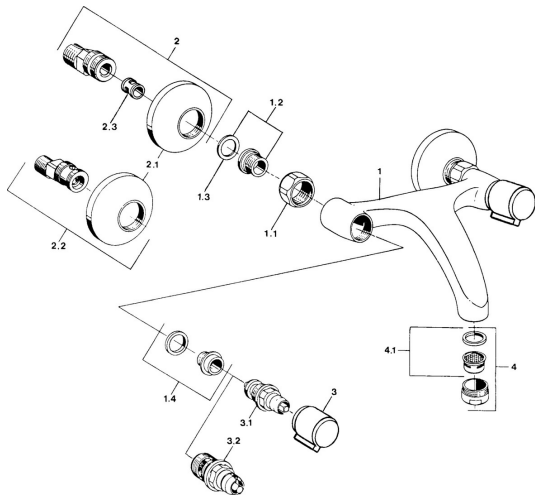

EAN: 4057304013959
static.hansa.com/05508201

- Umyvadlo
- Dvě ovládací páky
- Montáž na zeď
- Chrom
- Tlumiče

Technické údaje

Technické vlastnosti

| | |
|------------------|-------------------|
| Zdroj teplé vody | max. +80°C |
| Pracovní tlak | 0.5-10 bar |
| Materiál | Mosaz |

Náhradní díly

SP05498106

| Název | Kód |
|---|----------|
| 1.1 Připojovací matice, G3/4, AF30 | 59902230 |
| 1.2 Seat, G1/2, L, WAF10 | 59904618 |
| 1.3 Těsnící kroužek, 23.9x15.2x2 | 59902689 |
| 1.4 Seat, DN15, R1/2 | 59904616 |
| 2 Excentrický, G3/4xG1/2 | 59904793 |
| 2.1 Kryt příruby | 59904796 |
| 2.2 Etážky s kulovým ventilem a růžicí, G1/2xG3/4 | 59902034 |
| 2.3 Tlumič | 59904792 |
| 3 Ovládací páka, hot | 59906465 |
| 3 Ovládací páka, cold | 59906464 |
| 3.1 Vršek, G1/2 | 59901015 |
| 3.2 Vršek, G1/2 | 59905114 |
| 4 Aerátor, M24x1 STD HC A | 59902366 |
| 4.1 Aerátor, M22/24 A | 59902081 |