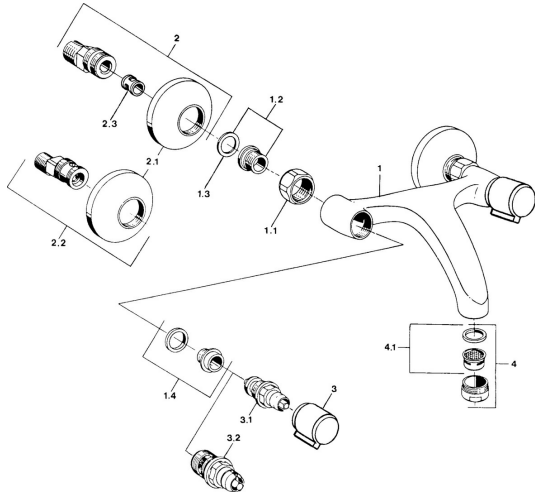

EAN: 4057304013942
static.hansa.com/05508101

- Wastafel
- Tweegreeps
- Wandmontage
- Chroom
- Geluidsdemper(s)

Technische gegevens

Technische eigenschappen

| | |
|------------------|-------------------|
| Warmwatertoevoer | max. +80°C |
| Werkdruk | 0.5-10 bar |
| Materiaal | brass |

Toestemmingen en Verklaringen

| | |
|--------------------------------|------------|
| Verklaring van overeenstemming | DoC |
|--------------------------------|------------|

Reserveonderdelen

SP05498106

| | Naam | Code |
|-----|---|-------------|
| 1.1 | Aansluiting moer, G3/4, AF30 | 59902230 |
| 1.2 | Zetel, G1/2, L, WAF10 | 59904618 |
| 1.3 | Borgring, 23.9x15.2x2 | 59902689 |
| 1.4 | Zetel, DN15, R1/2 | 59904616 |
| 2 | Excentrieke, G3/4xG1/2 Chroom | 59904793 |
| 2.1 | Afdekplaat Chroom | 59904796 |
| 2.2 | Afsluitb. Eccent. Koppel.+rosace., G1/2xG3/4 Chroom | 59902034 |
| 2.3 | Geluiddemper | 59904792 |
| 3 | Hendel, hot Chroom | 59906465 |
| 3 | Hendel, cold Chroom | 59906464 |
| 3.1 | Binnenwerk, G1/2 | 59901015 |
| 3.2 | Binnenwerk, G1/2 | 59905114 |
| 4 | Mousseur, M24x1 STD HC A Chroom | 59902366 |
| 4.1 | Mousseur, M22/24 A | 59902081 |