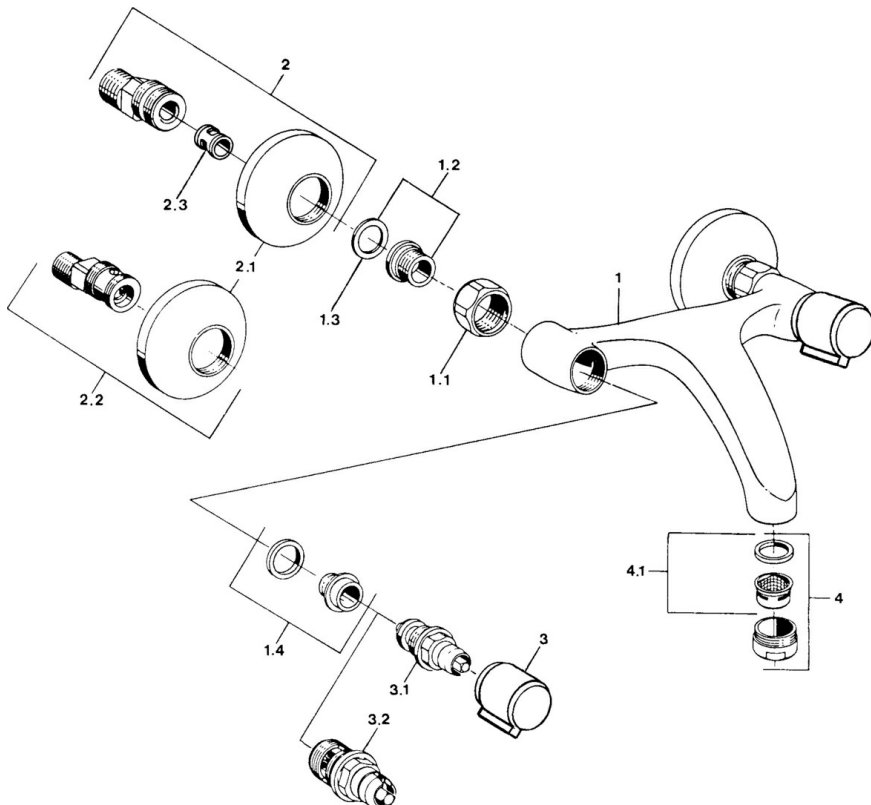

EAN: 4057304013942
static.hansa.com/05508101

- Wastafel
- Tweegreeps
- Wandmontage
- Chroom
- Geluidsdemper(s)

Technische gegevens

Technische eigenschappen

| | |
|------------------|-------------------|
| Warmwatertoevoer | max. +80°C |
| Werkdruk | 0.5-10 bar |
| Materiaal | brass |

Toestemmingen en Verklaringen

| | |
|--------------------------------|------------|
| Verklaring van overeenstemming | DoC |
|--------------------------------|------------|

Reserveonderdelen

SP05498106

| | Naam | Code |
|-----|---|-------------|
| 1.1 | Aansluiting moer, G3/4, AF30 | 59902230 |
| 1.2 | Zetel, G1/2, L, WAF10 | 59904618 |
| 1.3 | Borgring, 23.9x15.2x2 | 59902689 |
| 1.4 | Zetel, DN15, R1/2 | 59904616 |
| 2 | Excentrieke, G3/4xG1/2 Chroom | 59904793 |
| 2.1 | Afdekplaat Chroom | 59904796 |
| 2.2 | Afsluitb. Eccent. Koppel.+rosace., G1/2xG3/4 Chroom | 59902034 |
| 2.3 | Geluiddemper | 59904792 |
| 3 | Hendel, hot Chroom | 59906465 |
| 3 | Hendel, cold Chroom | 59906464 |
| 3.1 | Binnenwerk, G1/2 | 59901015 |
| 3.2 | Binnenwerk, G1/2 | 59905114 |
| 4 | Mousseur, M24x1 STD HC A Chroom | 59902366 |
| 4.1 | Mousseur, M22/24 A | 59902081 |