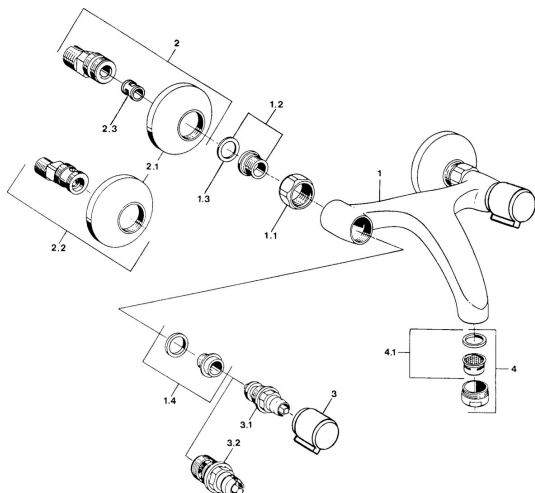

EAN: 4057304013942
static.hansa.com/05508101

- Lavabo
- A due maniglie
- Montaggio a parete
- Cromo
- Silenziatore

Dati tecnici

Caratteristiche tecniche

Fornitura di acqua calda	max. +80°C
Pressione di esercizio	0.5-10 bar
Materiale	Ottone

Certificati/Dichiarazioni

Dichiarazione di conformità	DoC
-----------------------------	-----

Parti di ricambio

SP05498106

	Nome	Codice
1.1	Dado di collegamento, G3/4, AF30	59902230
1.2	Seat, G1/2, L, WAF10	59904618
1.3	Anello di tenuta, 23.9x15.2x2	59902689
1.4	Seat, DN15, R1/2	59904616
2	Eccentrico, G3/4xG1/2 Cromo	59904793
2.1	Piastra Cromo	59904796
2.2	Eccentrici con valvola di stop e rosette, G1/2xG3/4 Cromo	59902034
2.3	Silenziatore	59904792
3	Maniglia, hot Cromo	59906465
3	Maniglia, cold Cromo	59906464
3.1	Vitone, G1/2	59901015
3.2	Vitone, G1/2	59905114
4	Aeratore, M24x1 STD HC A Cromo	59902366
4.1	Aeratore, M22/24 A	59902081