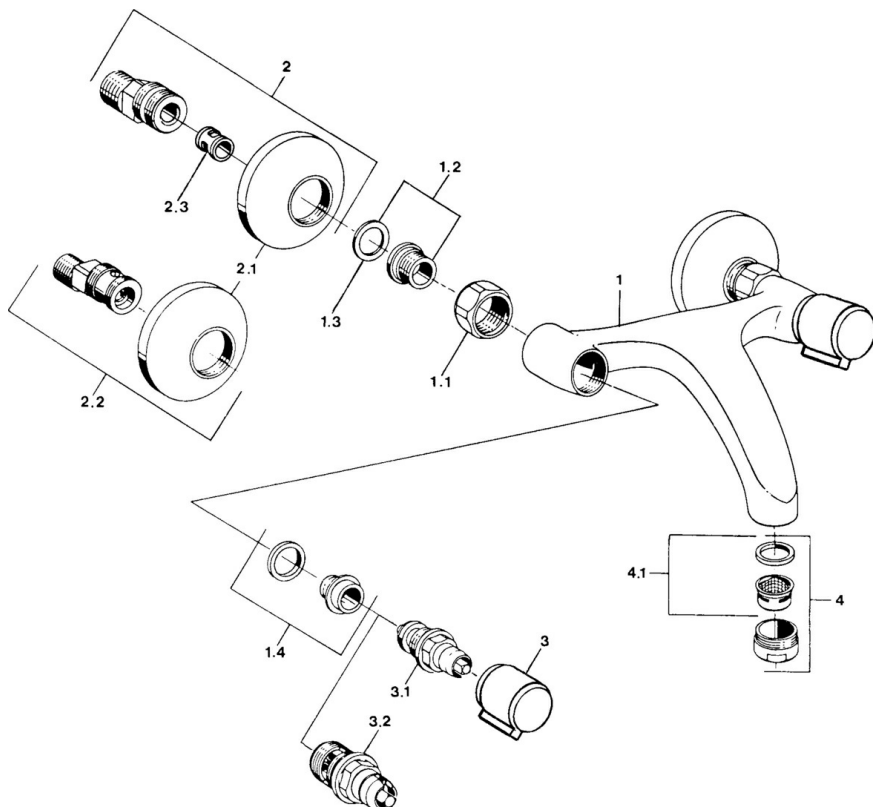

EAN: 4057304013942
static.hansa.com/05508101

- Lavabo
- A due maniglie
- Montaggio a parete
- Cromo
- Silenziatore

Dati tecnici

Caratteristiche tecniche

Fornitura di acqua calda	max. +80°C
Pressione di esercizio	0.5-10 bar
Materiale	Ottone

Certificati/Dichiarazioni

Dichiarazione di conformità	DoC
-----------------------------	-----

Parti di ricambio

SP05498106

	Nome	Codice
1.1	Dado di collegamento, G3/4, AF30	59902230
1.2	Seat, G1/2, L, WAF10	59904618
1.3	Anello di tenuta, 23.9x15.2x2	59902689
1.4	Seat, DN15, R1/2	59904616
2	Eccentrico, G3/4xG1/2 Cromo	59904793
2.1	Piastra Cromo	59904796
2.2	Eccentrici con valvola di stop e rosette, G1/2xG3/4 Cromo	59902034
2.3	Silenziatore	59904792
3	Maniglia, hot Cromo	59906465
3	Maniglia, cold Cromo	59906464
3.1	Vitone, G1/2	59901015
3.2	Vitone, G1/2	59905114
4	Aeratore, M24x1 STD HC A Cromo	59902366
4.1	Aeratore, M22/24 A	59902081