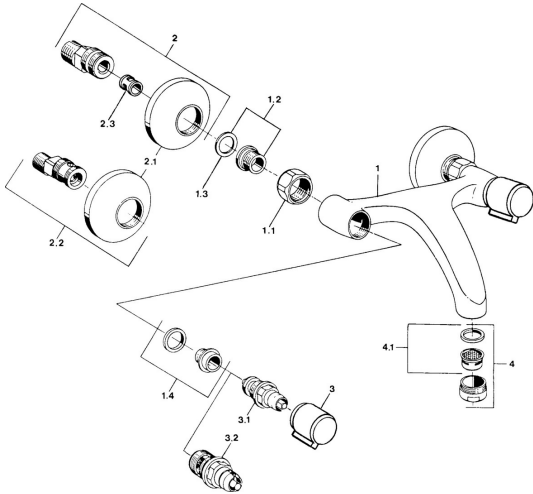

EAN: 4057304013942
static.hansa.com/05508101

- Lavabo
- Double poignée
- Montage mural
- Chrome
- Silencieux

Caractéristiques techniques

Caractéristiques techniques

Alimentation en eau chaude	max. +80°C
Pression de service	0.5-10 bar
Matériau	brass

Certificats et normes

Déclaration de conformité	DoC
---------------------------	------------

Pièces de rechange

SP05498106

	Nom	Code
1.1	Écrou de connexion, G3/4, AF30	59902230
1.2	Siège, G1/2, L, WAF10	59904618
1.3	Joint, 23.9x15.2x2	59902689
1.4	Siège, DN15, R1/2	59904616
2	Excentrique, G3/4xG1/2	59904793
2.1	Rosaces	59904796
2.2	Racc excentrique, vis pointeau et rosace, G1/2xG3/4	59902034
2.3	Silencieux	59904792
3	Levier, hot	59906465
3	Levier, cold	59906464
3.1	Tête, G1/2	59901015
3.2	Tête, G1/2	59905114
4	Aérateur, M24x1 STD HC A	59902366
4.1	Aérateur, M22/24 A	59902081