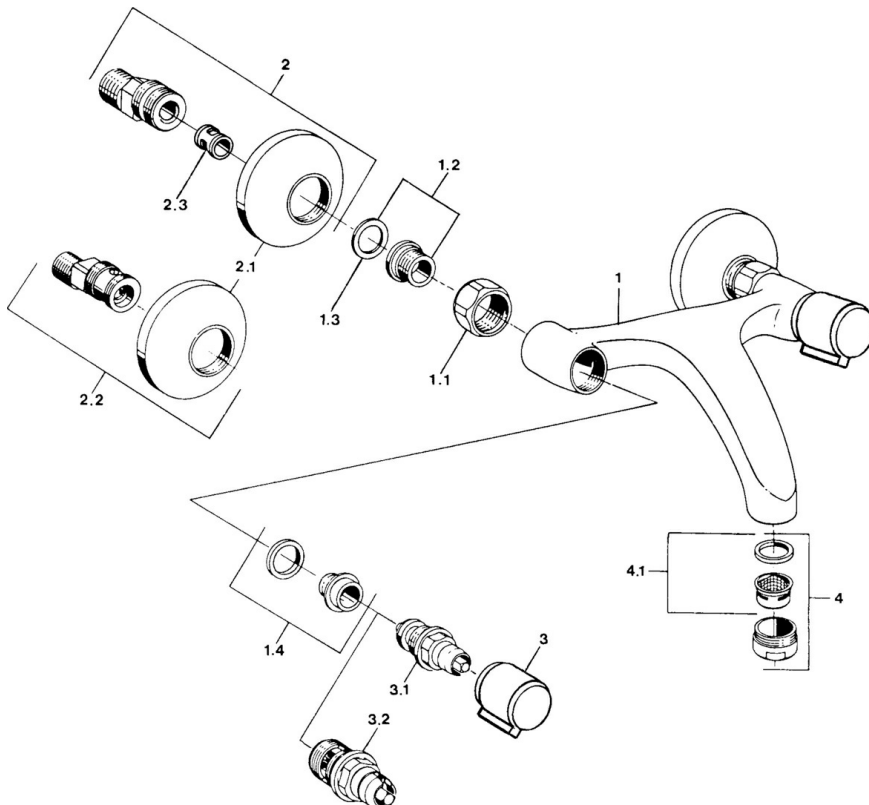

EAN: 4057304013942
static.hansa.com/05508101

- Lavabo
- Double poignée
- Montage mural
- Chrome
- Silencieux

Caractéristiques techniques

Caractéristiques techniques

Alimentation en eau chaude	max. +80°C
Pression de service	0.5-10 bar
Matériau	brass

Certificats et normes

Déclaration de conformité	DoC
---------------------------	------------

Pièces de rechange

SP05498106

	Nom	Code
1.1	Écrou de connexion, G3/4, AF30	59902230
1.2	Siège, G1/2, L, WAF10	59904618
1.3	Joint, 23.9x15.2x2	59902689
1.4	Siège, DN15, R1/2	59904616
2	Excentrique, G3/4xG1/2	59904793
2.1	Rosaces	59904796
2.2	Racc excentrique, vis pointeau et rosace, G1/2xG3/4	59902034
2.3	Silencieux	59904792
3	Levier, hot	59906465
3	Levier, cold	59906464
3.1	Tête, G1/2	59901015
3.2	Tête, G1/2	59905114
4	Aérateur, M24x1 STD HC A	59902366
4.1	Aérateur, M22/24 A	59902081