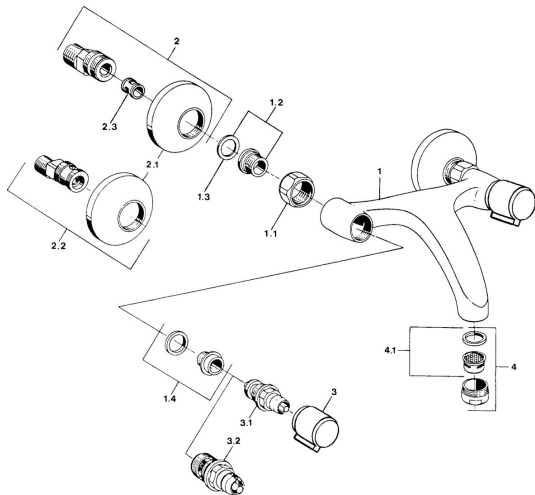

EAN: 4057304013942
static.hansa.com/05508101

- Waschtisch
- Zweigriff
- Wandmontage
- Chrom
- Schalldämpfer

Technische Daten

Technische Eigenschaften

Warmwasserversorgung	max. +80°C
Arbeitsdruck	0.5-10 bar
Werkstoff	Messing

Zulassungen und Deklarationen

Konformitätserklärung	DoC
-----------------------	------------

Ersatzteile

SP05498106

	Name	Art.-Nr.
1.1	Anschlussmutter, G3/4, AF30	59902230
1.2	Sitz, G1/2, L, WAF10	59904618
1.3	Haltering, 23.9x15.2x2	59902689
1.4	Sitz, DN15, R1/2	59904616
2	S-Anschluss, G3/4xG1/2	59904793
2.1	Rosette	59904796
2.2	Excenteranschluss f.Stopventil u. Rosetten, G1/2xG3/4	59902034
2.3	Schalldämpfer	59904792
3	Griff, hot	59906465
3	Griff, cold	59906464
3.1	Oberteil, G1/2	59901015
3.2	Oberteil, G1/2	59905114
4	Luftsprudler, M24x1 STD HC A	59902366
4.1	Luftsprudler, M22/24 A	59902081