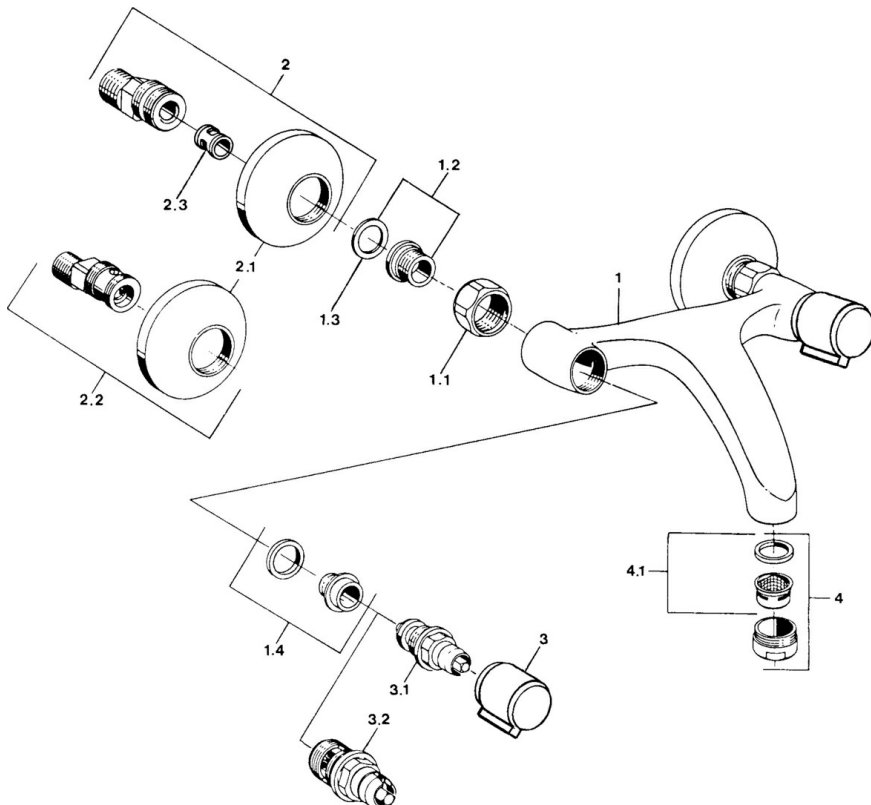

EAN: 4057304013942
static.hansa.com/05508101

- Waschtisch
- Zweigriff
- Wandmontage
- Chrom
- Schalldämpfer

Technische Daten

Technische Eigenschaften

Warmwasserversorgung	max. +80°C
Arbeitsdruck	0.5-10 bar
Werkstoff	Messing

Zulassungen und Deklarationen

Konformitätserklärung	DoC
-----------------------	------------

Ersatzteile

SP05498106

	Name	Art.-Nr.
1.1	Anschlussmutter, G3/4, AF30	59902230
1.2	Sitz, G1/2, L, WAF10	59904618
1.3	Haltering, 23.9x15.2x2	59902689
1.4	Sitz, DN15, R1/2	59904616
2	S-Anschluss, G3/4xG1/2	59904793
2.1	Rosette	59904796
2.2	Excenteranschluss f.Stopventil u. Rosetten, G1/2xG3/4	59902034
2.3	Schalldämpfer	59904792
3	Griff, hot	59906465
3	Griff, cold	59906464
3.1	Oberteil, G1/2	59901015
3.2	Oberteil, G1/2	59905114
4	Luftsprudler, M24x1 STD HC A	59902366
4.1	Luftsprudler, M22/24 A	59902081