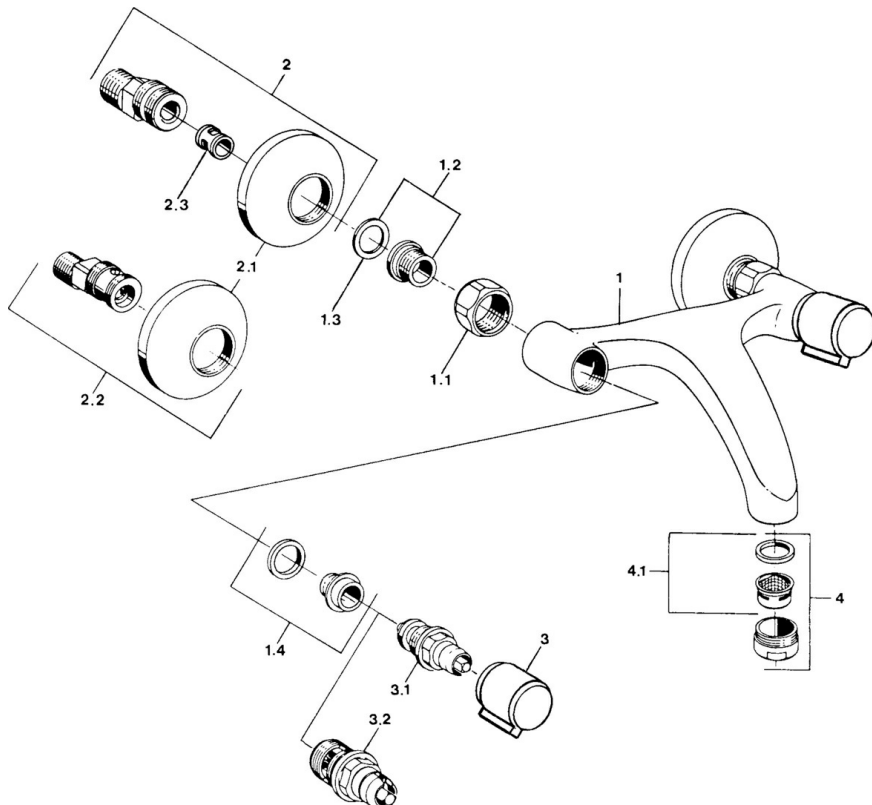

EAN: 4057304013942
static.hansa.com/05508101

- Umyvadlo
- Dvě ovládací páky
- Montáž na zeď
- Chrom
- Tlumiče

Technické údaje

Technické vlastnosti

Zdroj teplé vody	max. +80°C
Pracovní tlak	0.5-10 bar
Materiál	Mosaz

Schválení a Prohlášení

Prohlášení o shodě	DoC
--------------------	------------

Náhradní díly

SP05498106

	Název	Kód
1.1	Připojovací matice, G3/4, AF30	59902230
1.2	Seat, G1/2, L, WAF10	59904618
1.3	Těsnící kroužek, 23.9x15.2x2	59902689
1.4	Seat, DN15, R1/2	59904616
2	Excentrický, G3/4xG1/2	59904793
2.1	Kryt příruby	59904796
2.2	Etážky s kulovým ventilem a růžicí, G1/2xG3/4	59902034
2.3	Tlumič	59904792
3	Ovládací páka, hot	59906465
3	Ovládací páka, cold	59906464
3.1	Vršek, G1/2	59901015
3.2	Vršek, G1/2	59905114
4	Aerator, M24x1 STD HC A	59902366
4.1	Aerator, M22/24 A	59902081