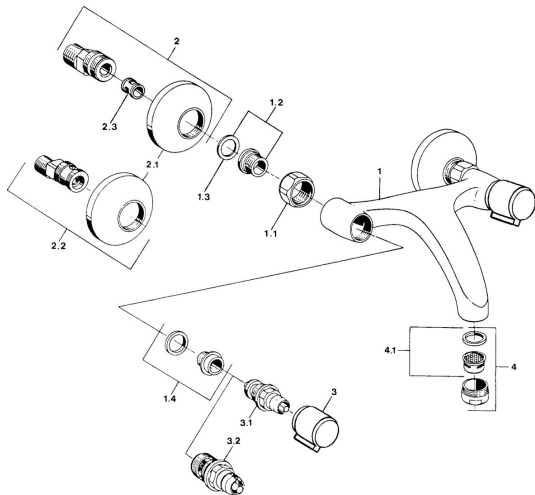

EAN: 4057304013942
static.hansa.com/05508101

- Umyvadlo
- Dvě ovládací páky
- Montáž na zeď
- Chrom
- Tlumiče

Technické údaje

Technické vlastnosti

Zdroj teplé vody	max. +80°C
Pracovní tlak	0.5-10 bar
Materiál	Mosaz

Schválení a Prohlášení

Prohlášení o shodě	DoC
--------------------	------------

Náhradní díly

SP05498106

	Název	Kód
1.1	Připojovací matice, G3/4, AF30	59902230
1.2	Seat, G1/2, L, WAF10	59904618
1.3	Těsnící kroužek, 23.9x15.2x2	59902689
1.4	Seat, DN15, R1/2	59904616
2	Excentrický, G3/4xG1/2	59904793
2.1	Kryt příruby	59904796
2.2	Etážky s kulovým ventilem a růžicí, G1/2xG3/4	59902034
2.3	Tlumič	59904792
3	Ovládací páka, hot	59906465
3	Ovládací páka, cold	59906464
3.1	Vršek, G1/2	59901015
3.2	Vršek, G1/2	59905114
4	Aerator, M24x1 STD HC A	59902366
4.1	Aerator, M22/24 A	59902081