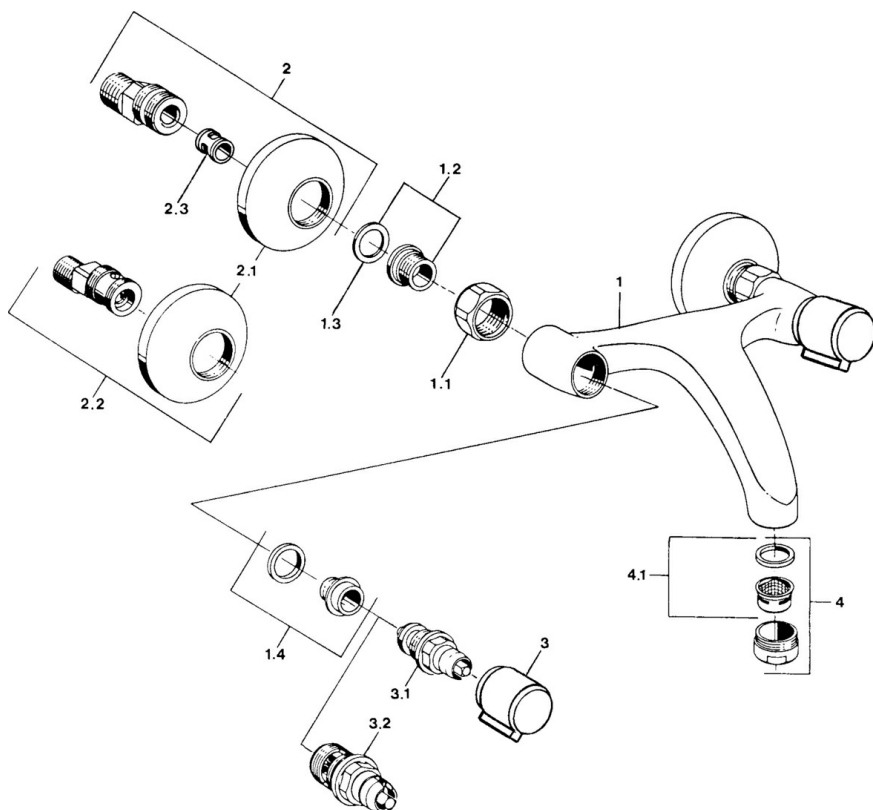

EAN: 4015474584310  
[static.hansa.com/05498206](https://static.hansa.com/05498206)

- Umývadlo
- Dve ovládacie páky
- Nástenná montáž
- Chróm
- Tlmiče

### Technické vlastnosti

Dodávka teplej vody	max. +80°C
Pracovný tlak	0.5-10 bar
Spätná klapka (STN EN 1717)	AA
Materiál	Mosadz

### SP05498106

	Názov	Kód
1.1	Pripojovacie matice, G3/4, AF30	59902230
1.2	Seat, G1/2, L, WAF10	59904618
1.3	Tesniaci krúžok, 23.9x15.2x2	59902689
1.4	Seat, DN15, R1/2	59904616
2	Excentrický, G3/4xG1/2	59904793
2.1	Kryt príruby	59904796
2.2	Etážky s guľovým ventilom a ružicou, G1/2xG3/4	59902034
2.3	Tlmič	59904792
3	Rukoväť, hot	59906465
3	Rukoväť, cold	59906464
3.1	Sedlo, G1/2	59901015
3.2	Sedlo, G1/2	59905114
4	Aerator, M24x1 STD HC A	59902366
4.1	Aerator, M22/24 A	59902081