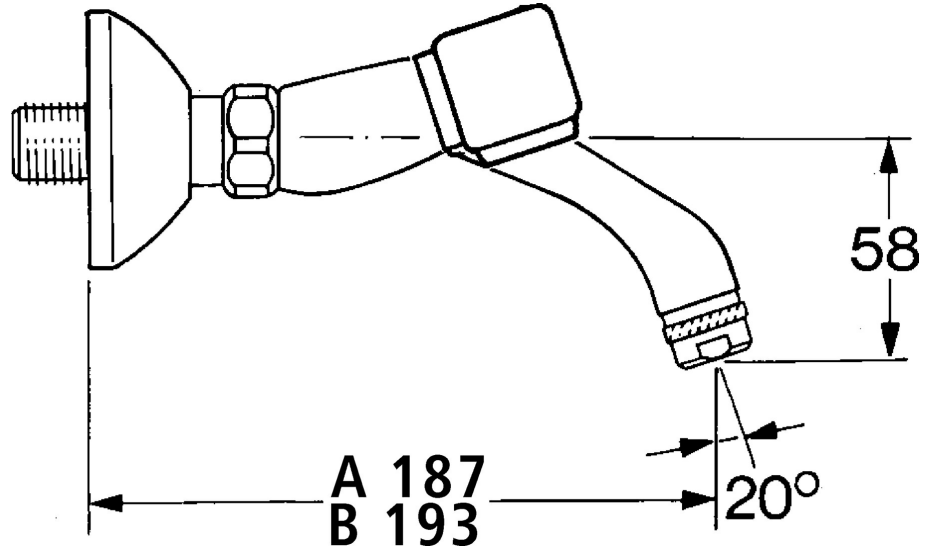

EAN: 4015474584310  
[static.hansa.com/05498206](https://static.hansa.com/05498206)

- Umývadlo
- Dve ovládacie páky
- Nástenná montáž
- Chróm
- Tlmiče

### Technické vlastnosti

Dodávka teplej vody	max. +80°C
Pracovný tlak	0.5-10 bar
Spätná klapka (STN EN 1717)	AA
Materiál	Mosadz

### SP05498106

	Názov	Kód
1.1	Pripojovacie matice, G3/4, AF30	59902230
1.2	Seat, G1/2, L, WAF10	59904618
1.3	Tesniaci krúžok, 23.9x15.2x2	59902689
1.4	Seat, DN15, R1/2	59904616
2	Excentrický, G3/4xG1/2	59904793
2.1	Kryt príruby	59904796
2.2	Etážky s guľovým ventilom a ružicou, G1/2xG3/4	59902034
2.3	Tlmič	59904792
3	Rukoväť, hot	59906465
3	Rukoväť, cold	59906464
3.1	Sedlo, G1/2	59901015
3.2	Sedlo, G1/2	59905114
4	Aerator, M24x1 STD HC A	59902366
4.1	Aerator, M22/24 A	59902081