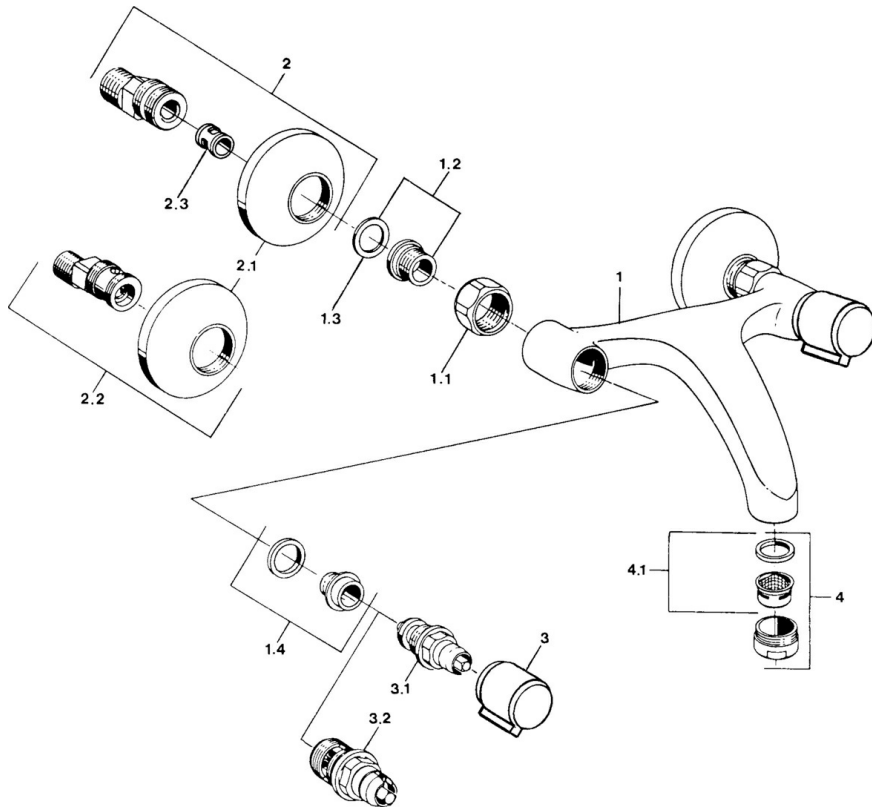

EAN: 4015474584310
static.hansa.com/05498206

- Wastafel
- Tweegreeps
- Wandmontage
- Chroom
- Geluïdsdemper(s)

Technische gegevens

Technische eigenschappen

Warmwatertoevoer	max. +80°C
Werkdruk	0.5-10 bar
Terugstroom beveiliging (EN1717)	AA
Materiaal	brass

Reserveonderdelen

SP05498106

	Naam	Code
1.1	Aansluiting moer, G3/4, AF30	59902230
1.2	Zetel, G1/2, L, WAF10	59904618
1.3	Borgring, 23.9x15.2x2	59902689
1.4	Zetel, DN15, R1/2	59904616
2	Excentrieke, G3/4xG1/2 Chroom	59904793
2.1	Afdekplaat Chroom	59904796
2.2	Afsluitb. Eccent. Koppel.+rosace., G1/2xG3/4 Chroom	59902034
2.3	Geluiddemper	59904792
3	Hendel, hot Chroom	59906465
3	Hendel, cold Chroom	59906464
3.1	Binnenwerk, G1/2	59901015
3.2	Binnenwerk, G1/2	59905114
4	Mousseur, M24x1 STD HC A Chroom	59902366
4.1	Mousseur, M22/24 A	59902081