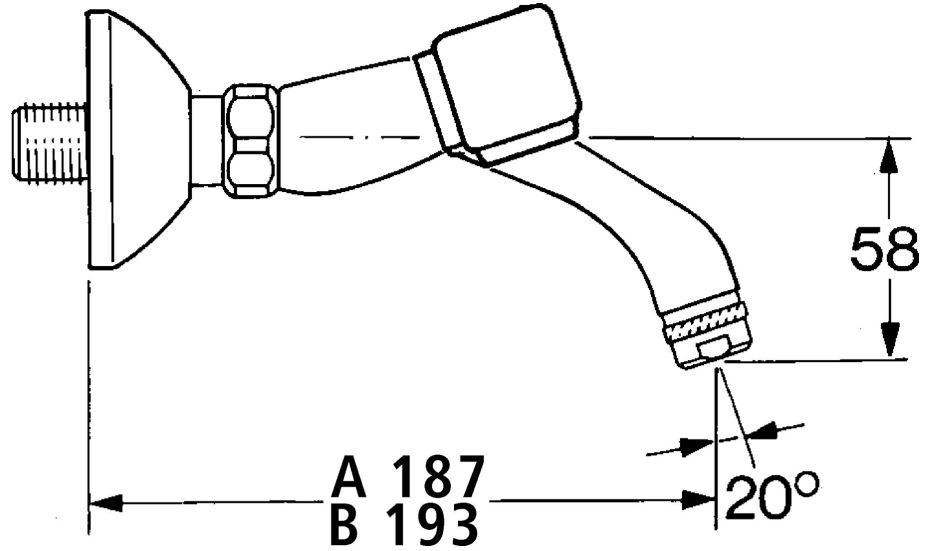

EAN: 4015474584310
static.hansa.com/05498206

- Wastafel
- Tweegreeps
- Wandmontage
- Chroom
- Geluïdsdemper(s)

Technische gegevens

Technische eigenschappen

Warmwatertoevoer	max. +80°C
Werkdruk	0.5-10 bar
Terugstroom beveiliging (EN1717)	AA
Materiaal	brass

Reserveonderdelen

SP05498106

	Naam	Code
1.1	Aansluiting moer, G3/4, AF30	59902230
1.2	Zetel, G1/2, L, WAF10	59904618
1.3	Borgring, 23.9x15.2x2	59902689
1.4	Zetel, DN15, R1/2	59904616
2	Excentrieke, G3/4xG1/2 Chroom	59904793
2.1	Afdekplaat Chroom	59904796
2.2	Afsluitb. Eccent. Koppel.+rosace., G1/2xG3/4 Chroom	59902034
2.3	Geluiddemper	59904792
3	Hendel, hot Chroom	59906465
3	Hendel, cold Chroom	59906464
3.1	Binnenwerk, G1/2	59901015
3.2	Binnenwerk, G1/2	59905114
4	Mousseur, M24x1 STD HC A Chroom	59902366
4.1	Mousseur, M22/24 A	59902081