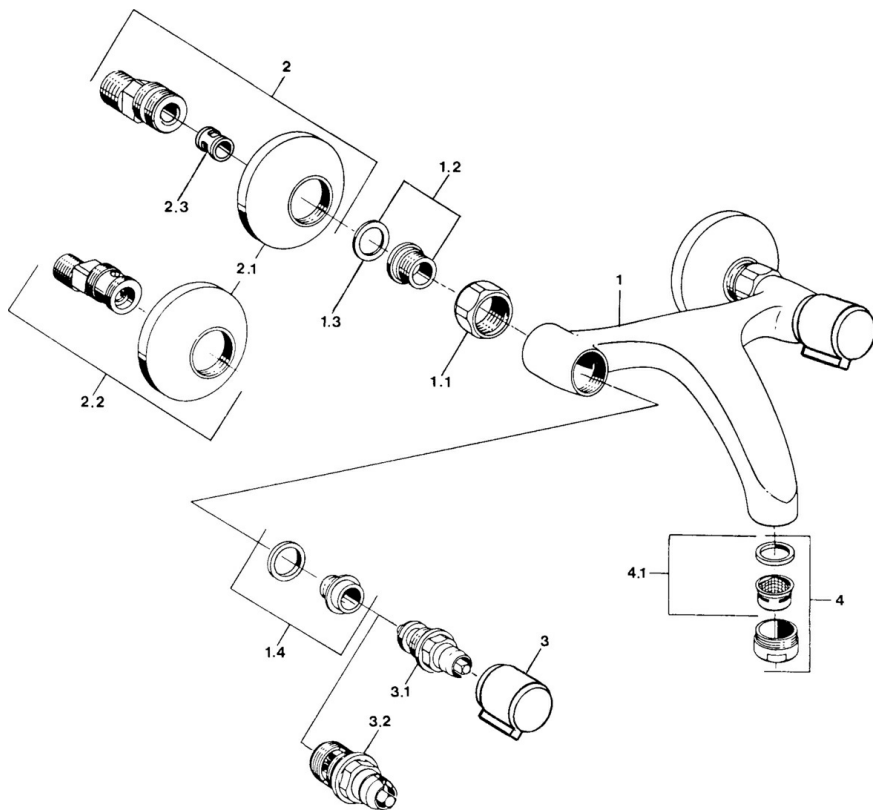

EAN: 4015474584310
static.hansa.com/05498206

- Lavabo
- Double poignée
- Montage mural
- Chrome
- Silencieux

Caractéristiques techniques

Caractéristiques techniques

Alimentation en eau chaude	max. +80°C
Pression de service	0.5-10 bar
Dispositif de protection (EN1717)	AA
Matériau	brass

Pièces de rechange

SP05498106

	Nom	Code
1.1	Écrou de connexion, G3/4, AF30	59902230
1.2	Siège, G1/2, L, WAF10	59904618
1.3	Joint, 23.9x15.2x2	59902689
1.4	Siège, DN15, R1/2	59904616
2	Excentrique, G3/4xG1/2	59904793
2.1	Rosaces	59904796
2.2	Racc excentrique, vis pointeau et rosace, G1/2xG3/4	59902034
2.3	Silencieux	59904792
3	Levier, hot	59906465
3	Levier, cold	59906464
3.1	Tête, G1/2	59901015
3.2	Tête, G1/2	59905114
4	Aérateur, M24x1 STD HC A	59902366
4.1	Aérateur, M22/24 A	59902081