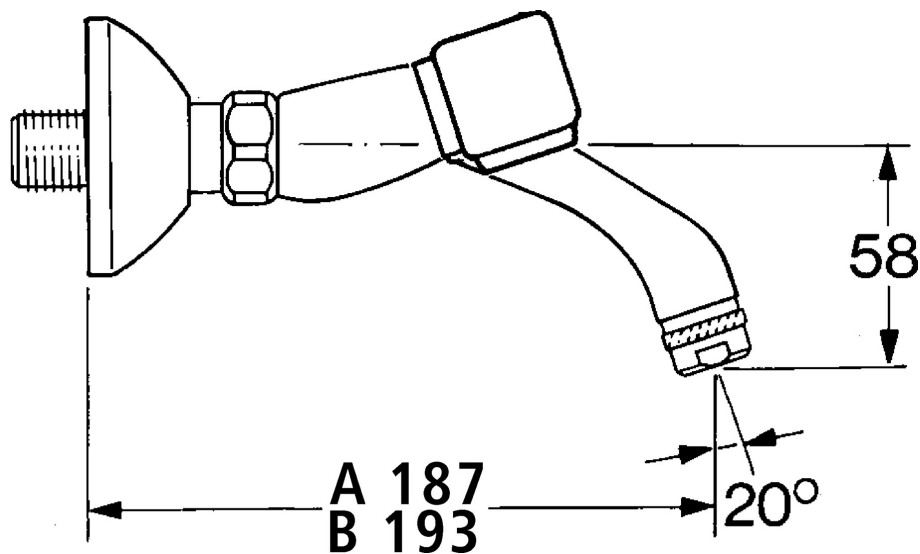

EAN: 4015474584310
static.hansa.com/05498206

- Lavabo
- Double poignée
- Montage mural
- Chrome
- Silencieux

Caractéristiques techniques

Caractéristiques techniques

Alimentation en eau chaude	max. +80°C
Pression de service	0.5-10 bar
Dispositif de protection (EN1717)	AA
Matériau	brass

Pièces de rechange

SP05498106

	Nom	Code
1.1	Écrou de connexion, G3/4, AF30	59902230
1.2	Siège, G1/2, L, WAF10	59904618
1.3	Joint, 23.9x15.2x2	59902689
1.4	Siège, DN15, R1/2	59904616
2	Excentrique, G3/4xG1/2	59904793
2.1	Rosaces	59904796
2.2	Racc excentrique, vis pointeau et rosace, G1/2xG3/4	59902034
2.3	Silencieux	59904792
3	Levier, hot	59906465
3	Levier, cold	59906464
3.1	Tête, G1/2	59901015
3.2	Tête, G1/2	59905114
4	Aérateur, M24x1 STD HC A	59902366
4.1	Aérateur, M22/24 A	59902081