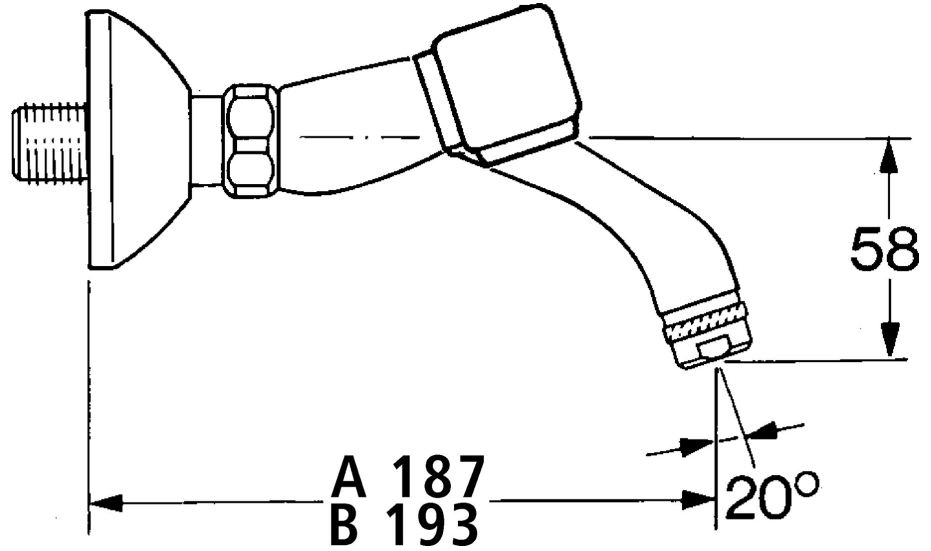

EAN: 4015474584310
static.hansa.com/05498206

- Waschtisch
- Zweigriff
- Wandmontage
- Chrom
- Schalldämpfer

Technische Daten

Technische Eigenschaften

Warmwasserversorgung	max. +80°C
Arbeitsdruck	0.5-10 bar
Sicherungseinrichtung (EN1717)	AA
Werkstoff	Messing

Ersatzteile

SP05498106

	Name	Art.-Nr.
1.1	Anschlussmutter, G3/4, AF30	59902230
1.2	Sitz, G1/2, L, WAF10	59904618
1.3	Haltering, 23.9x15.2x2	59902689
1.4	Sitz, DN15, R1/2	59904616
2	S-Anschluss, G3/4xG1/2	59904793
2.1	Rosette	59904796
2.2	Excenteranschluss f.Stopventil u. Rosetten, G1/2xG3/4	59902034
2.3	Schalldämpfer	59904792
3	Griff, hot	59906465
3	Griff, cold	59906464
3.1	Oberteil, G1/2	59901015
3.2	Oberteil, G1/2	59905114
4	Luftsprudler, M24x1 STD HC A	59902366
4.1	Luftsprudler, M22/24 A	59902081