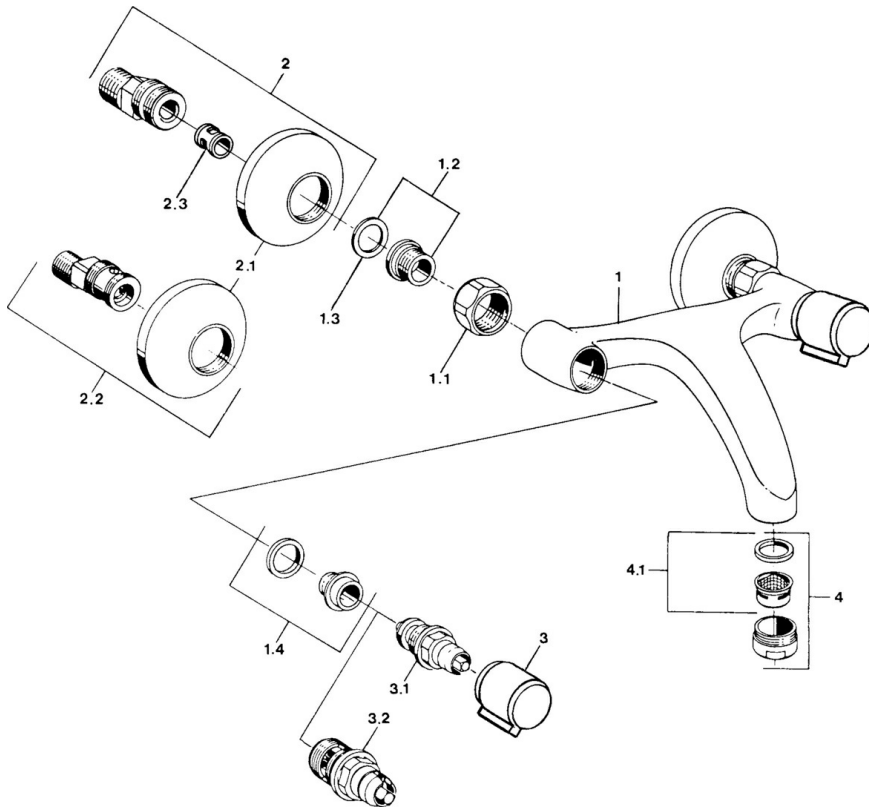

EAN: 4015474584310
static.hansa.com/05498206

- Waschtisch
- Zweigriff
- Wandmontage
- Chrom
- Schalldämpfer

Technische Daten

Technische Eigenschaften

Warmwasserversorgung	max. +80°C
Arbeitsdruck	0.5-10 bar
Sicherungseinrichtung (EN1717)	AA
Werkstoff	Messing

Ersatzteile

SP05498106

	Name	Art.-Nr.
1.1	Anschlussmutter, G3/4, AF30	59902230
1.2	Sitz, G1/2, L, WAF10	59904618
1.3	Haltering, 23.9x15.2x2	59902689
1.4	Sitz, DN15, R1/2	59904616
2	S-Anschluss, G3/4xG1/2	59904793
2.1	Rosette	59904796
2.2	Excenteranschluss f.Stopventil u. Rosetten, G1/2xG3/4	59902034
2.3	Schalldämpfer	59904792
3	Griff, hot	59906465
3	Griff, cold	59906464
3.1	Oberteil, G1/2	59901015
3.2	Oberteil, G1/2	59905114
4	Luftsprudler, M24x1 STD HC A	59902366
4.1	Luftsprudler, M22/24 A	59902081