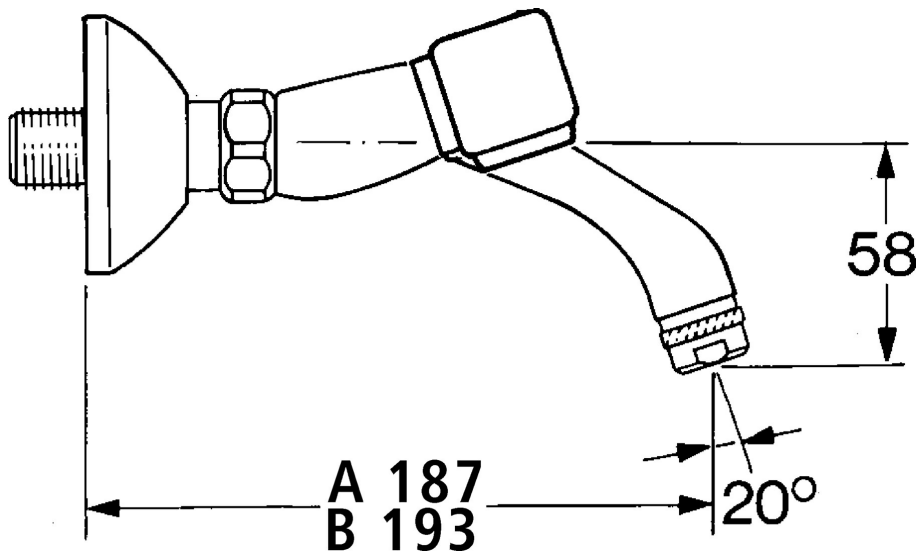

EAN: 4015474584310
static.hansa.com/05498206

- Umyvadlo
- Dvě ovládací páky
- Montáž na zeď
- Chrom
- Tlumiče

Technické údaje

Technické vlastnosti

Zdroj teplé vody	max. +80°C
Pracovní tlak	0.5-10 bar
Zabezpečení proti zpětnému toku (ČSN EN 1717)	AA
Materiál	Mosaz

Náhradní díly

SP05498106

	Název	Kód
1.1	Připojovací matice, G3/4, AF30	59902230
1.2	Seat, G1/2, L, WAF10	59904618
1.3	Těsnící kroužek, 23.9x15.2x2	59902689
1.4	Seat, DN15, R1/2	59904616
2	Excentrický, G3/4xG1/2	59904793
2.1	Kryt příruby	59904796
2.2	Etážky s kulovým ventilem a růžicí, G1/2xG3/4	59902034
2.3	Tlumič	59904792
3	Ovládací páka, hot	59906465
3	Ovládací páka, cold	59906464
3.1	Vršek, G1/2	59901015
3.2	Vršek, G1/2	59905114
4	Aerator, M24x1 STD HC A	59902366
4.1	Aerator, M22/24 A	59902081