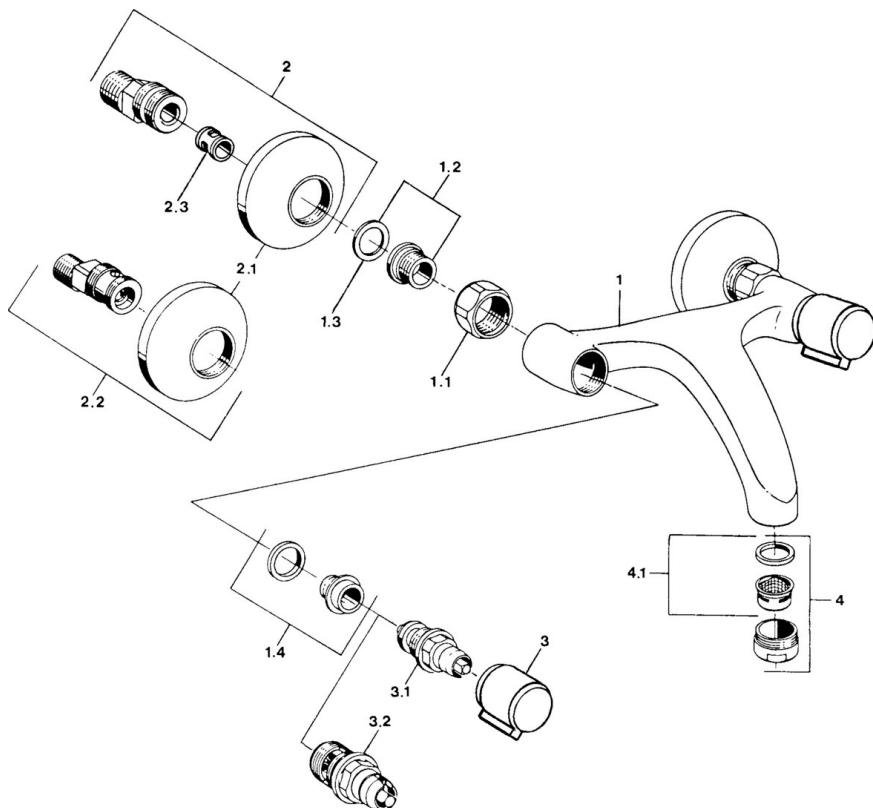

EAN: 4015474584310
static.hansa.com/05498206

- Umyvadlo
- Dvě ovládací páky
- Montáž na zeď
- Chrom
- Tlumiče

Technické údaje

Technické vlastnosti

Zdroj teplé vody	max. +80°C
Pracovní tlak	0.5-10 bar
Zabezpečení proti zpětnému toku (ČSN EN 1717)	AA
Materiál	Mosaz

Náhradní díly

SP05498106

	Název	Kód
1.1	Připojovací matice, G3/4, AF30	59902230
1.2	Seat, G1/2, L, WAF10	59904618
1.3	Těsnící kroužek, 23.9x15.2x2	59902689
1.4	Seat, DN15, R1/2	59904616
2	Excentrický, G3/4xG1/2	59904793
2.1	Kryt příruby	59904796
2.2	Etážky s kulovým ventilem a růžicí, G1/2xG3/4	59902034
2.3	Tlumič	59904792
3	Ovládací páka, hot	59906465
3	Ovládací páka, cold	59906464
3.1	Vršek, G1/2	59901015
3.2	Vršek, G1/2	59905114
4	Aerator, M24x1 STD HC A	59902366
4.1	Aerator, M22/24 A	59902081