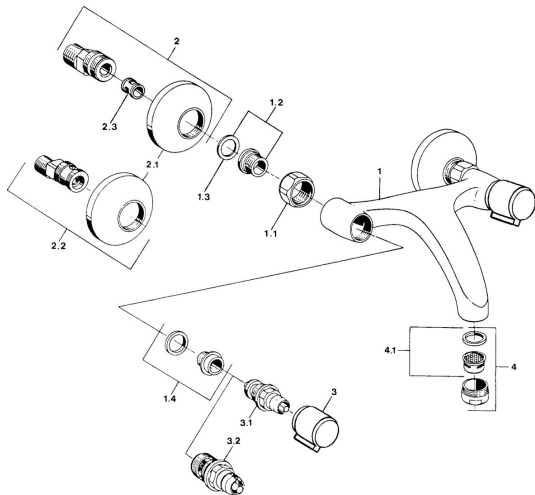

EAN: 4057304013935
static.hansa.com/05498202

- Umývadlo
- Dve ovládacie páky
- Nástenná montáž
- Chróm
- Tlmiče

Technické údaje

Technické vlastnosti

Dodávka teplej vody	max. +80°C
Pracovný tlak	0.5-10 bar
Materiál	Mosadz

Náhradné diely

SP05498106

Název	Kód
1.1 Pripojovacie matice, G3/4, AF30	59902230
1.2 Seat, G1/2, L, WAF10	59904618
1.3 Tesniaci krúžok, 23.9x15.2x2	59902689
1.4 Seat, DN15, R1/2	59904616
2 Excentrický, G3/4xG1/2	59904793
2.1 Kryt príruby	59904796
2.2 Etážky s guľovým ventilom a ružicou, G1/2xG3/4	59902034
2.3 Tlmič	59904792
3 Rukoväť, hot	59906465
3 Rukoväť, cold	59906464
3.1 Sedlo, G1/2	59901015
3.2 Sedlo, G1/2	59905114
4 Aerátor, M24x1 STD HC A	59902366
4.1 Aerátor, M22/24 A	59902081