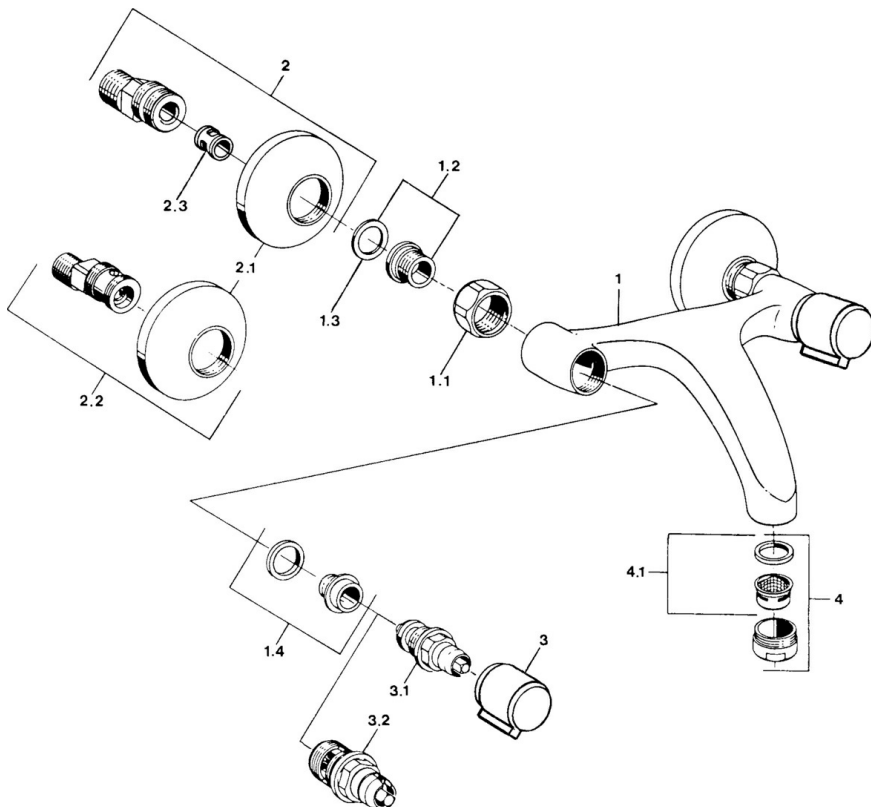

EAN: 4057304013935
static.hansa.com/05498202

- Umývadlo
- Dve ovládacie páky
- Nástenná montáž
- Chróm
- Tlmiče

Technické údaje

Technické vlastnosti

Dodávka teplej vody	max. +80°C
Pracovný tlak	0.5-10 bar
Materiál	Mosadz

Náhradné diely

SP05498106

Název	Kód
1.1 Pripojovacie matice, G3/4, AF30	59902230
1.2 Seat, G1/2, L, WAF10	59904618
1.3 Tesniaci krúžok, 23.9x15.2x2	59902689
1.4 Seat, DN15, R1/2	59904616
2 Excentrický, G3/4xG1/2	59904793
2.1 Kryt príruby	59904796
2.2 Etážky s guľovým ventilom a ružicou, G1/2xG3/4	59902034
2.3 Tlmič	59904792
3 Rukoväť, hot	59906465
3 Rukoväť, cold	59906464
3.1 Sedlo, G1/2	59901015
3.2 Sedlo, G1/2	59905114
4 Aerátor, M24x1 STD HC A	59902366
4.1 Aerátor, M22/24 A	59902081