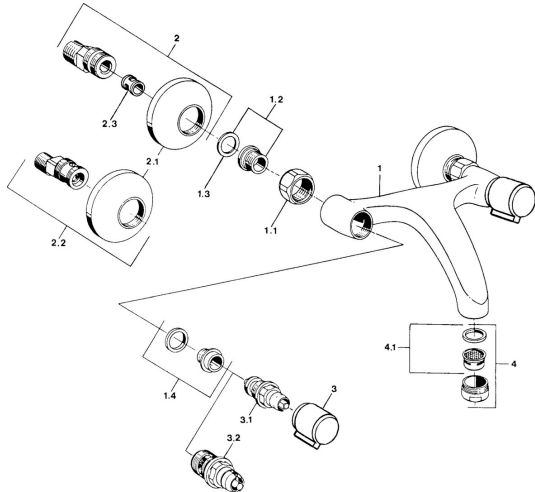

EAN: 4057304013935  
[static.hansa.com/05498202](http://static.hansa.com/05498202)

- Wastafel
- Tweegreeps
- Wandmontage
- Chroom
- Geluidsdemper(s)

## Technische gegevens

### Technische eigenschappen

Warmwatertoevoer	<b>max. +80°C</b>
Werkdruk	<b>0.5-10 bar</b>
Materiaal	<b>brass</b>

### SP05498106

	Naam	Code
1.1	Aansluiting moer, G3/4, AF30	59902230
1.2	Zetel, G1/2, L, WAF10	59904618
1.3	Borgring, 23.9x15.2x2	59902689
1.4	Zetel, DN15, R1/2	59904616
2	Excentrieke, G3/4xG1/2 Chroom	59904793
2.1	Afdekscherm Chroom	59904796
2.2	Afsluitb. Eccent. Koppel.+rosace., G1/2xG3/4 Chroom	59902034
2.3	Geluidsdemper	59904792
3	Hendel, hot Chroom	59906465
3	Hendel, cold Chroom	59906464
3.1	Binnenwerk, G1/2	59901015
3.2	Binnenwerk, G1/2	59905114
4	Mousseur, M24x1 STD HC A Chroom	59902366
4.1	Mousseur, M22/24 A	59902081