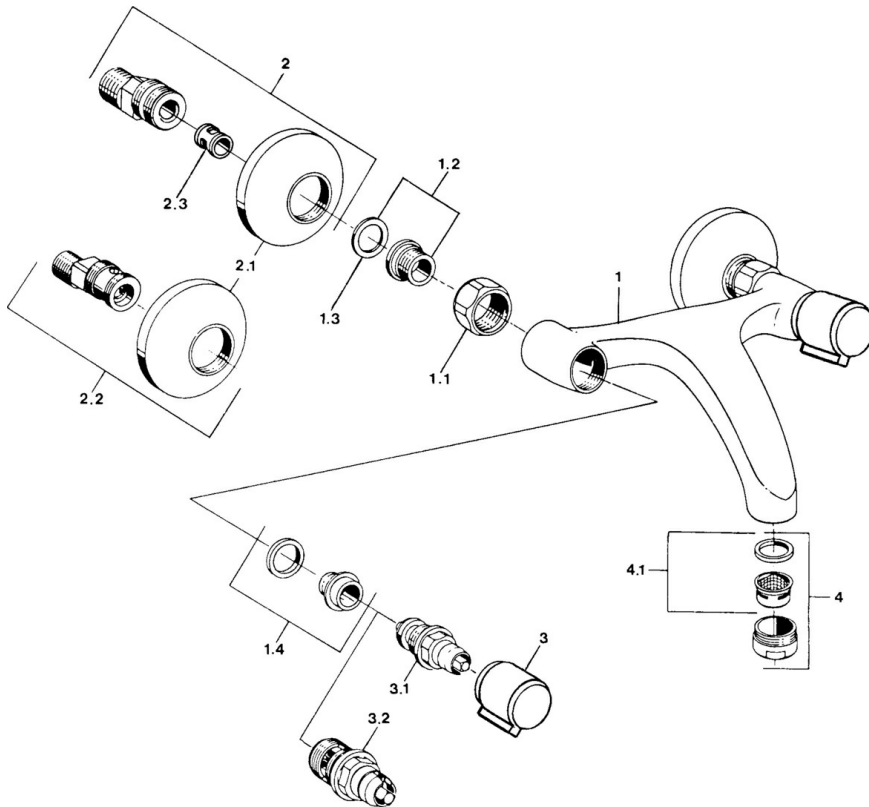

EAN: 4057304013935  
[static.hansa.com/05498202](http://static.hansa.com/05498202)

- Wastafel
- Tweegreeps
- Wandmontage
- Chroom
- Geluidsdemper(s)

## Technische gegevens

### Technische eigenschappen

Warmwatertoevoer	<b>max. +80°C</b>
Werkdruk	<b>0.5-10 bar</b>
Materiaal	<b>brass</b>

### SP05498106

	Naam	Code
1.1	Aansluiting moer, G3/4, AF30	59902230
1.2	Zetel, G1/2, L, WAF10	59904618
1.3	Borgring, 23.9x15.2x2	59902689
1.4	Zetel, DN15, R1/2	59904616
2	Excentrieke, G3/4xG1/2 Chroom	59904793
2.1	Afdekscherm Chroom	59904796
2.2	Afsluitb. Eccent. Koppel.+rosace., G1/2xG3/4 Chroom	59902034
2.3	Geluidsdemper	59904792
3	Hendel, hot Chroom	59906465
3	Hendel, cold Chroom	59906464
3.1	Binnenwerk, G1/2	59901015
3.2	Binnenwerk, G1/2	59905114
4	Mousseur, M24x1 STD HC A Chroom	59902366
4.1	Mousseur, M22/24 A	59902081