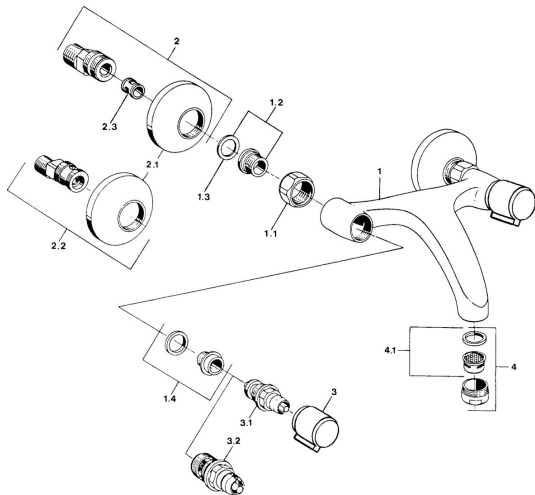

EAN: 4057304013935
static.hansa.com/05498202

- Lavabo
- A due maniglie
- Montaggio a parete
- Cromo
- Silenziatore

Dati tecnici

Caratteristiche tecniche

Fornitura di acqua calda	max. +80°C
Pressione di esercizio	0.5-10 bar
Materiale	Ottone

Parti di ricambio

SP05498106

	Nome	Codice
1.1	Dado di collegamento, G3/4, AF30	59902230
1.2	Seat, G1/2, L, WAF10	59904618
1.3	Anello di tenuta, 23.9x15.2x2	59902689
1.4	Seat, DN15, R1/2	59904616
2	Eccentrico, G3/4xG1/2 Cromo	59904793
2.1	Piastra Cromo	59904796
2.2	Eccentrici con valvola di stop e rosette, G1/2xG3/4 Cromo	59902034
2.3	Silenziatore	59904792
3	Maniglia, hot Cromo	59906465
3	Maniglia, cold Cromo	59906464
3.1	Vitone, G1/2	59901015
3.2	Vitone, G1/2	59905114
4	Aereatore, M24x1 STD HC A Cromo	59902366
4.1	Aereatore, M22/24 A	59902081