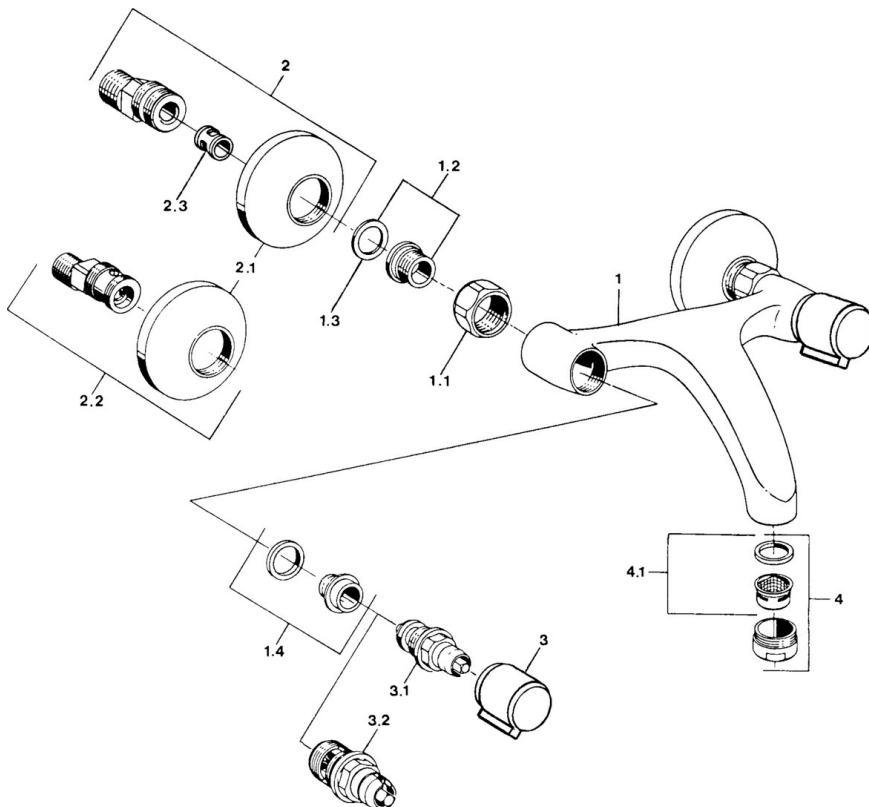

EAN: 4057304013935
static.hansa.com/05498202

- Lavabo
- A due maniglie
- Montaggio a parete
- Cromo
- Silenziatore

Dati tecnici

Caratteristiche tecniche

Fornitura di acqua calda	max. +80°C
Pressione di esercizio	0.5-10 bar
Materiale	Ottone

Parti di ricambio

SP05498106

	Nome	Codice
1.1	Dado di collegamento, G3/4, AF30	59902230
1.2	Seat, G1/2, L, WAF10	59904618
1.3	Anello di tenuta, 23.9x15.2x2	59902689
1.4	Seat, DN15, R1/2	59904616
2	Eccentrico, G3/4xG1/2 Cromo	59904793
2.1	Piastra Cromo	59904796
2.2	Eccentrici con valvola di stop e rosette, G1/2xG3/4 Cromo	59902034
2.3	Silenziatore	59904792
3	Maniglia, hot Cromo	59906465
3	Maniglia, cold Cromo	59906464
3.1	Vitone, G1/2	59901015
3.2	Vitone, G1/2	59905114
4	Aereatore, M24x1 STD HC A Cromo	59902366
4.1	Aereatore, M22/24 A	59902081