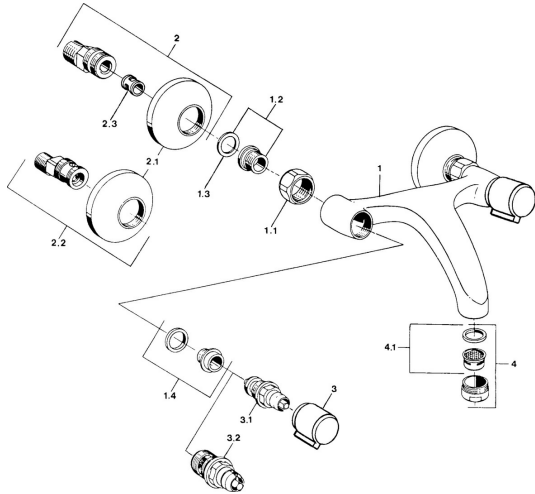

EAN: 4057304013935
static.hansa.com/05498202

- Lavabo
- Double poignée
- Montage mural
- Chrome
- Silencieux

Caractéristiques techniques

Caractéristiques techniques

Alimentation en eau chaude	max. +80°C
Pression de service	0.5-10 bar
Matériau	brass

Pièces de rechange

SP05498106

	Nom	Code
1.1	Écrou de connexion, G3/4, AF30	59902230
1.2	Siège, G1/2, L, WAF10	59904618
1.3	Joint, 23.9x15.2x2	59902689
1.4	Siège, DN15, R1/2	59904616
2	Excentrique, G3/4xG1/2	59904793
2.1	Rosaces	59904796
2.2	Racc excentrique, vis pointeau et rosace, G1/2xG3/4	59902034
2.3	Silencieux	59904792
3	Levier, hot	59906465
3	Levier, cold	59906464
3.1	Tête, G1/2	59901015
3.2	Tête, G1/2	59905114
4	Aérateur, M24x1 STD HC A	59902366
4.1	Aérateur, M22/24 A	59902081