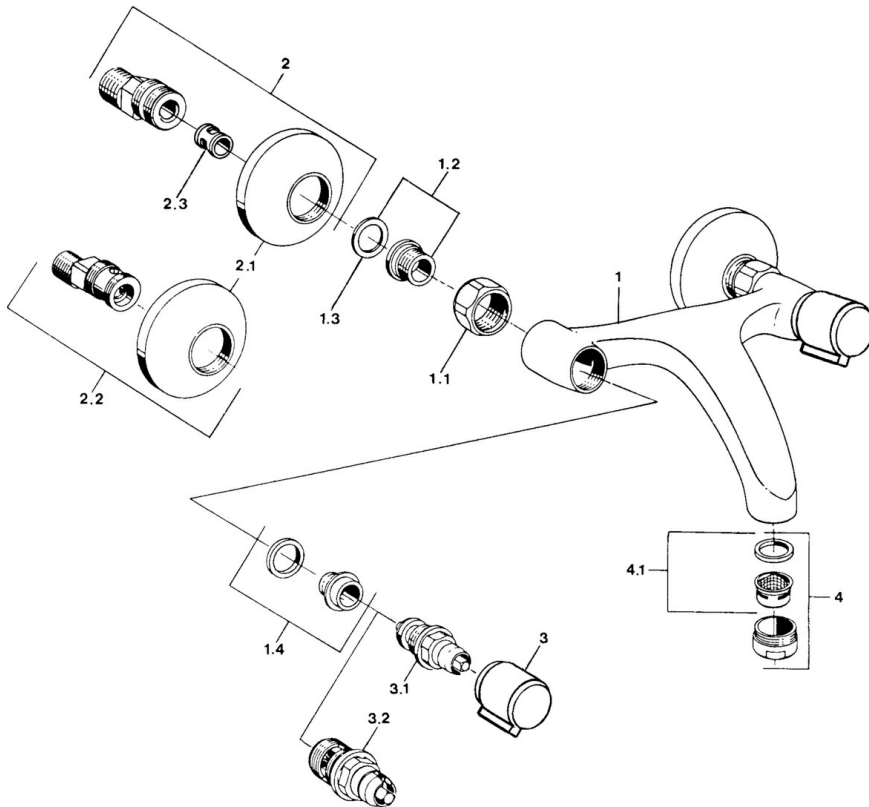

EAN: 4057304013935
static.hansa.com/05498202

- Lavabo
- Double poignée
- Montage mural
- Chrome
- Silencieux

Caractéristiques techniques

Caractéristiques techniques

Alimentation en eau chaude	max. +80°C
Pression de service	0.5-10 bar
Matériau	brass

Pièces de rechange

SP05498106

	Nom	Code
1.1	Écrou de connexion, G3/4, AF30	59902230
1.2	Siège, G1/2, L, WAF10	59904618
1.3	Joint, 23.9x15.2x2	59902689
1.4	Siège, DN15, R1/2	59904616
2	Excentrique, G3/4xG1/2	59904793
2.1	Rosaces	59904796
2.2	Racc excentrique, vis pointeau et rosace, G1/2xG3/4	59902034
2.3	Silencieux	59904792
3	Levier, hot	59906465
3	Levier, cold	59906464
3.1	Tête, G1/2	59901015
3.2	Tête, G1/2	59905114
4	Aérateur, M24x1 STD HC A	59902366
4.1	Aérateur, M22/24 A	59902081