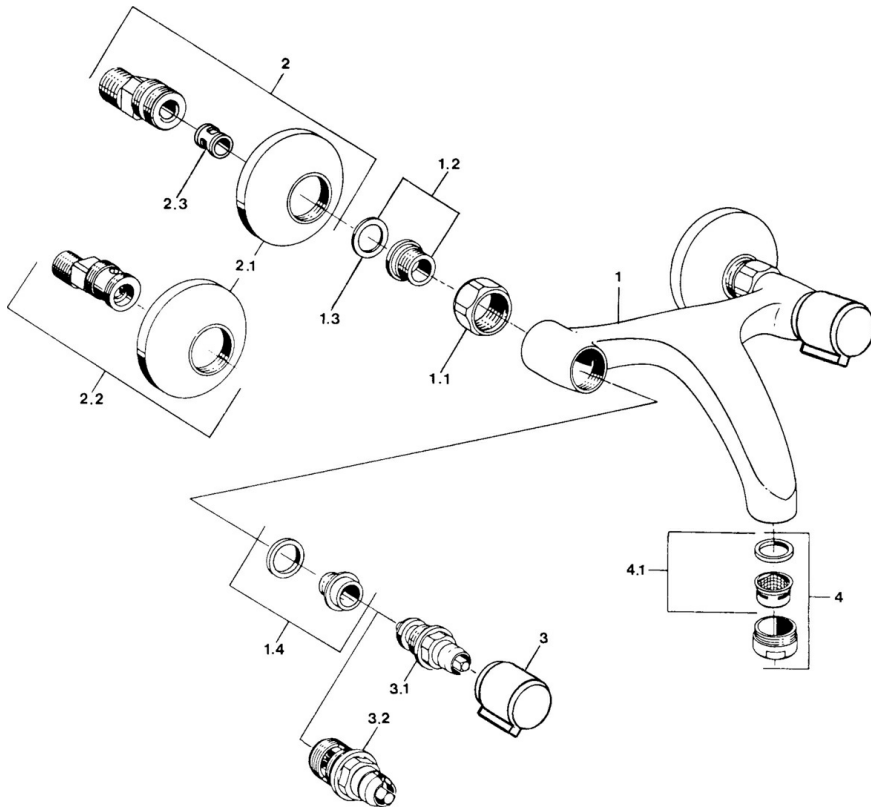

EAN: 4057304013935
static.hansa.com/05498202

- Waschtisch
- Zweigriff
- Wandmontage
- Chrom
- Schalldämpfer

Technische Daten

Technische Eigenschaften

Warmwasserversorgung	max. +80°C
Arbeitsdruck	0.5-10 bar
Werkstoff	Messing

Ersatzteile

SP05498106

Name	Art.-Nr.
1.1 Anschlussmutter, G3/4, AF30	59902230
1.2 Sitz, G1/2, L, WAF10	59904618
1.3 Haltering, 23.9x15.2x2	59902689
1.4 Sitz, DN15, R1/2	59904616
2 S-Anschluss, G3/4xG1/2	59904793
2.1 Rosette	59904796
2.2 Excenteranschluss f.Stopventil u. Rosetten, G1/2xG3/4	59902034
2.3 Schalldämpfer	59904792
3 Griff, hot	59906465
3 Griff, cold	59906464
3.1 Oberteil, G1/2	59901015
3.2 Oberteil, G1/2	59905114
4 Luftsprudler, M24x1 STD HC A	59902366
4.1 Luftsprudler, M22/24 A	59902081