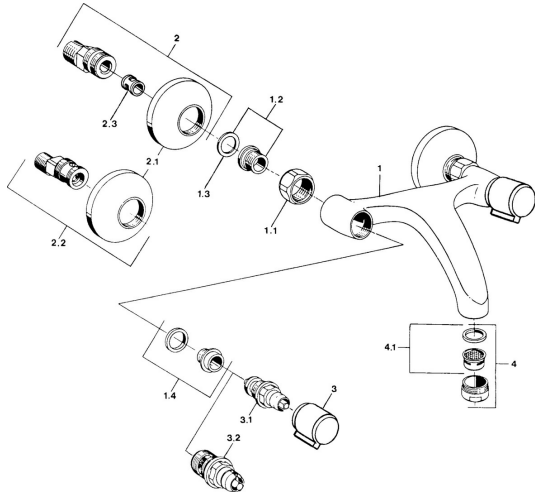

EAN: 4057304013935
static.hansa.com/05498202

- Waschtisch
- Zweigriff
- Wandmontage
- Chrom
- Schalldämpfer

Technische Daten

Technische Eigenschaften

Warmwasserversorgung	max. +80°C
Arbeitsdruck	0.5-10 bar
Werkstoff	Messing

Ersatzteile

SP05498106

Name	Art.-Nr.
1.1 Anschlussmutter, G3/4, AF30	59902230
1.2 Sitz, G1/2, L, WAF10	59904618
1.3 Haltering, 23.9x15.2x2	59902689
1.4 Sitz, DN15, R1/2	59904616
2 S-Anschluss, G3/4xG1/2	59904793
2.1 Rosette	59904796
2.2 Excenteranschluss f.Stopventil u. Rosetten, G1/2xG3/4	59902034
2.3 Schalldämpfer	59904792
3 Griff, hot	59906465
3 Griff, cold	59906464
3.1 Oberteil, G1/2	59901015
3.2 Oberteil, G1/2	59905114
4 Luftsprudler, M24x1 STD HC A	59902366
4.1 Luftsprudler, M22/24 A	59902081