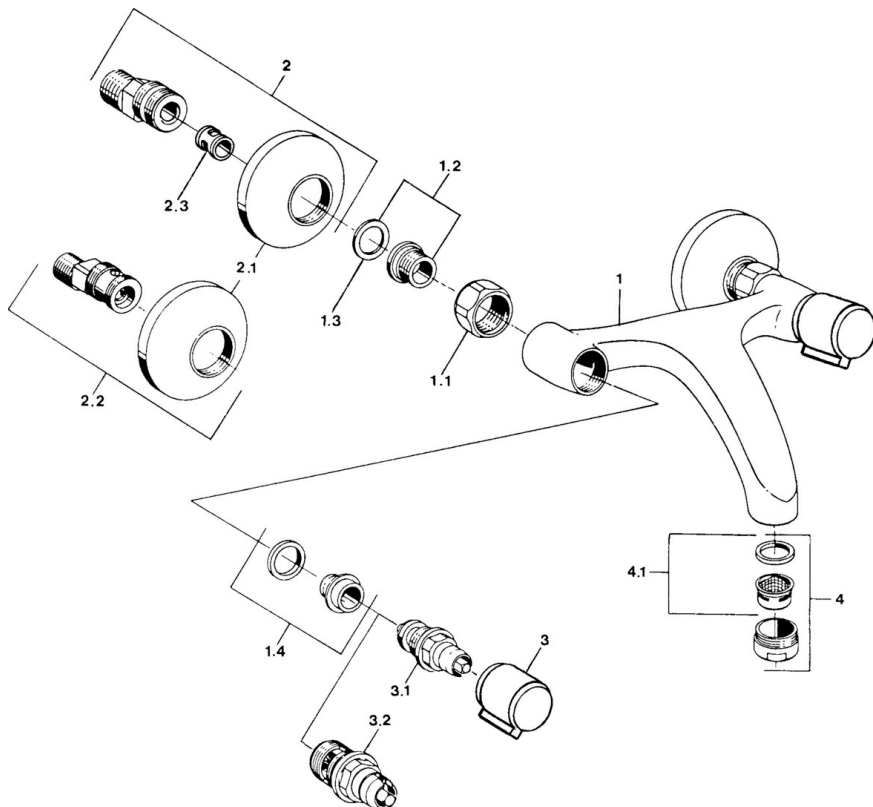

EAN: 4057304013935
static.hansa.com/05498202

- Umyvadlo
- Dvě ovládací páky
- Montáž na zeď
- Chrom
- Tlumiče

Technické údaje

Technické vlastnosti

Zdroj teplé vody	max. +80°C
Pracovní tlak	0.5-10 bar
Materiál	Mosaz

Náhradní díly

SP05498106

Název	Kód
1.1 Připojovací matice, G3/4, AF30	59902230
1.2 Seat, G1/2, L, WAF10	59904618
1.3 Těsnící kroužek, 23.9x15.2x2	59902689
1.4 Seat, DN15, R1/2	59904616
2 Excentrický, G3/4xG1/2	59904793
2.1 Kryt příruby	59904796
2.2 Etážky s kulovým ventilem a růžicí, G1/2xG3/4	59902034
2.3 Tlumič	59904792
3 Ovládací páka, hot	59906465
3 Ovládací páka, cold	59906464
3.1 Vršek, G1/2	59901015
3.2 Vršek, G1/2	59905114
4 Aerátor, M24x1 STD HC A	59902366
4.1 Aerátor, M22/24 A	59902081