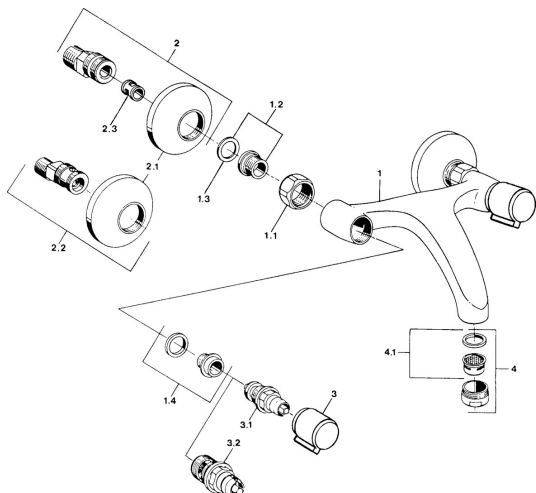

EAN: 4057304013935
static.hansa.com/05498202

- Umyvadlo
- Dvě ovládací páky
- Montáž na zeď
- Chrom
- Tlumiče

Technické údaje

Technické vlastnosti

Zdroj teplé vody	max. +80°C
Pracovní tlak	0.5-10 bar
Materiál	Mosaz

Náhradní díly

SP05498106

Název	Kód
1.1 Připojovací matice, G3/4, AF30	59902230
1.2 Seat, G1/2, L, WAF10	59904618
1.3 Těsnící kroužek, 23.9x15.2x2	59902689
1.4 Seat, DN15, R1/2	59904616
2 Excentrický, G3/4xG1/2	59904793
2.1 Kryt příruby	59904796
2.2 Etážky s kulovým ventilem a růžicí, G1/2xG3/4	59902034
2.3 Tlumič	59904792
3 Ovládací páka, hot	59906465
3 Ovládací páka, cold	59906464
3.1 Vršek, G1/2	59901015
3.2 Vršek, G1/2	59905114
4 Aerátor, M24x1 STD HC A	59902366
4.1 Aerátor, M22/24 A	59902081